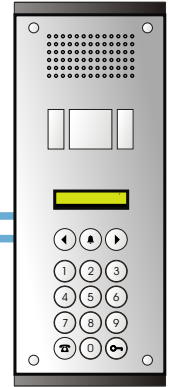

Blok A

Blok B

Details bekabeling voor appartementen  
zie schema's:

blok A + B

zie GBM 02-074

Blok C + D

zie GBM 02-075

Blok E + F

zie GBM 02-076

Blok F

Blok E

CVZ ruimte

Blok D

- GBM systeemkabel
- 4 x 0,8 kabel

Blok C