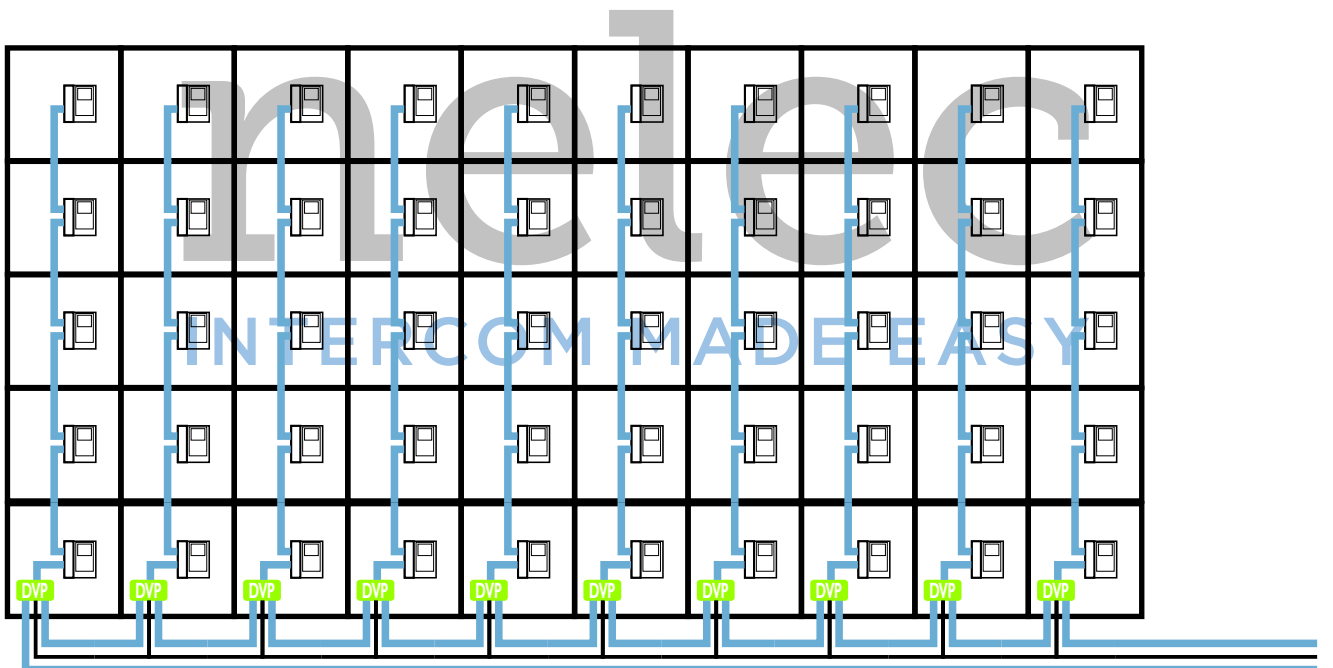

2x GBM kabel + 4 x 0,8 kabel

Stijgers vanaf buitenpost

2x GBM kabel + 4 x 0,8 kabel

Stijgers vanaf buitenpost