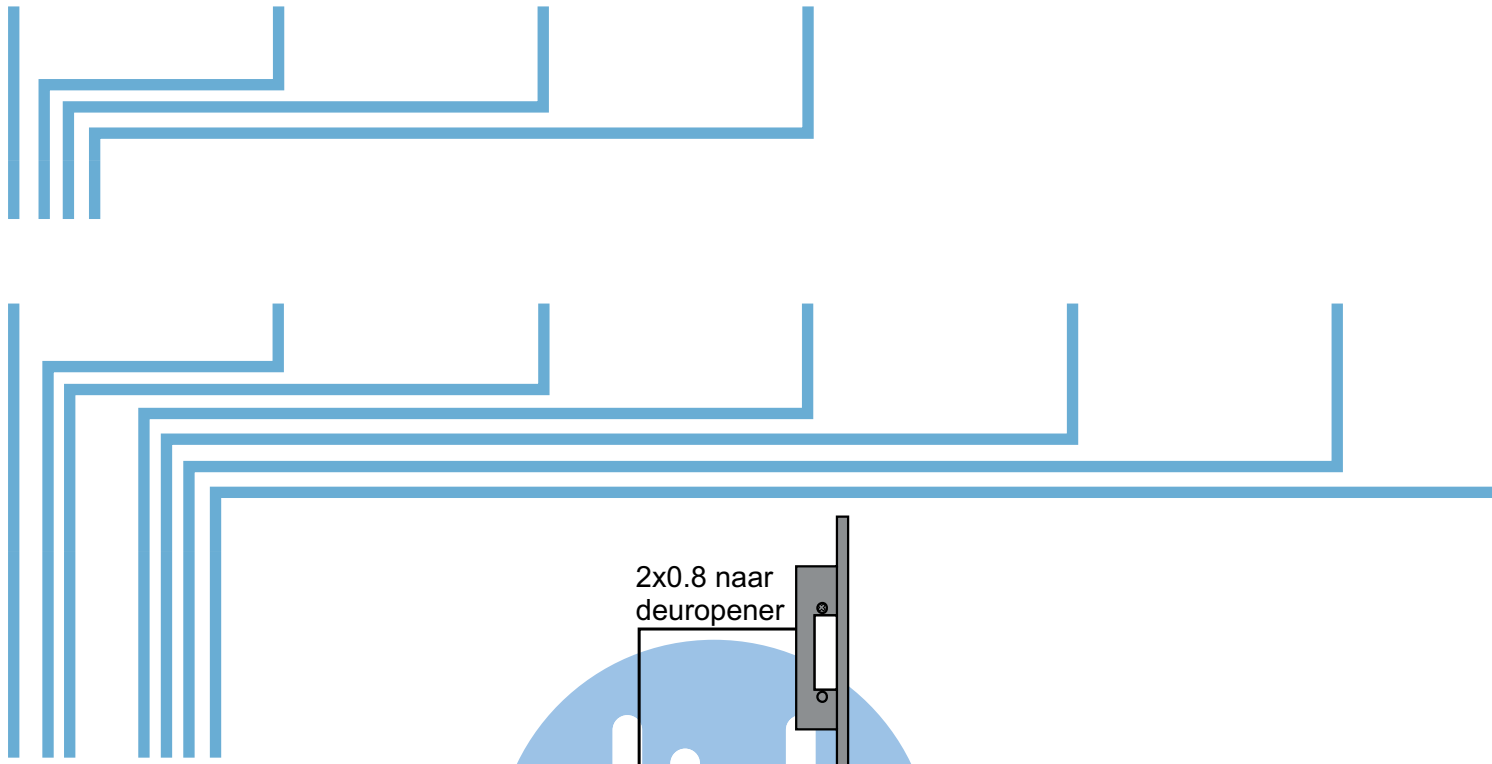

Blok F

2x GBM kabel
Stijgers vanaf buitenpost

Blok E

2x GBM kabel + 4 x 0,8 kabel
Stijgers vanaf buitenpost

nelec
INTERCOM MADE EASY