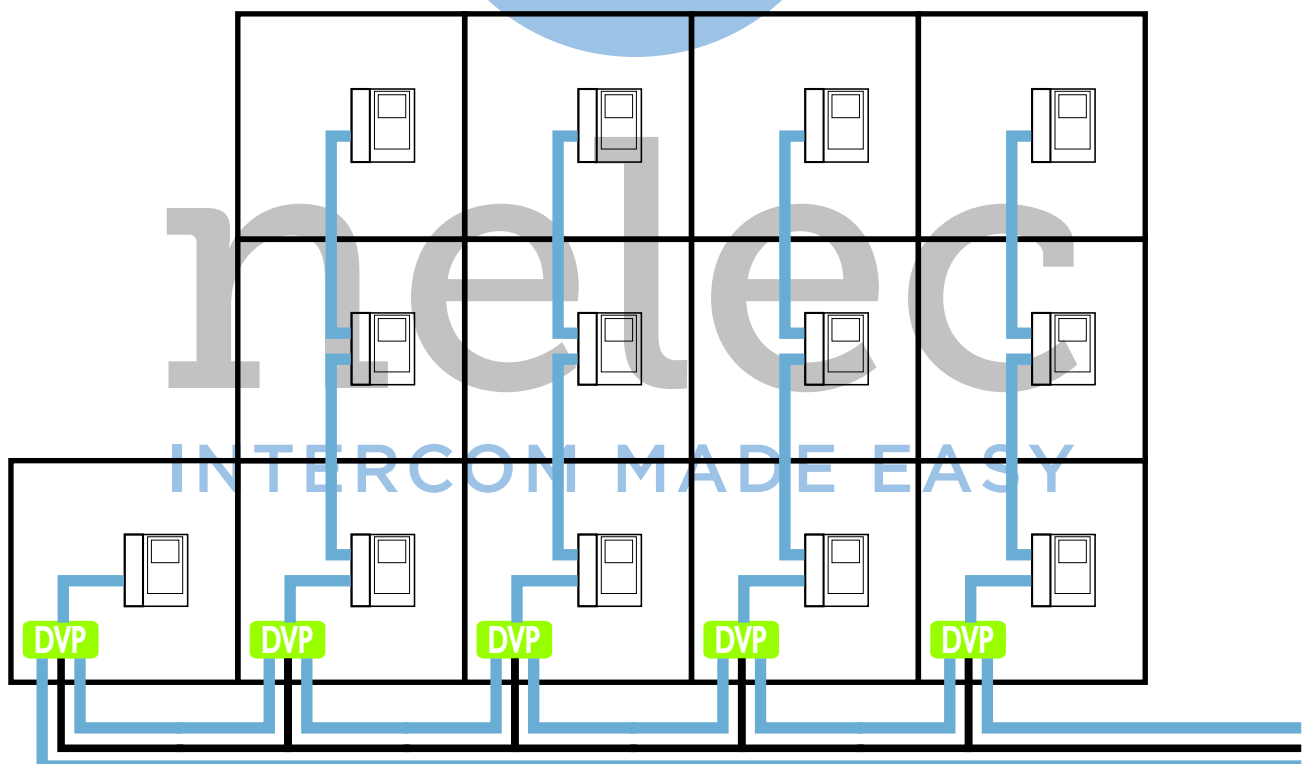

Blok F

2x GBM kabel
Stijgers vanaf buitenpost

Blok E

2x GBM kabel + 4 x 0,8 kabel
Stijgers vanaf buitenpost

nelec
INTERCOM MADE EASY