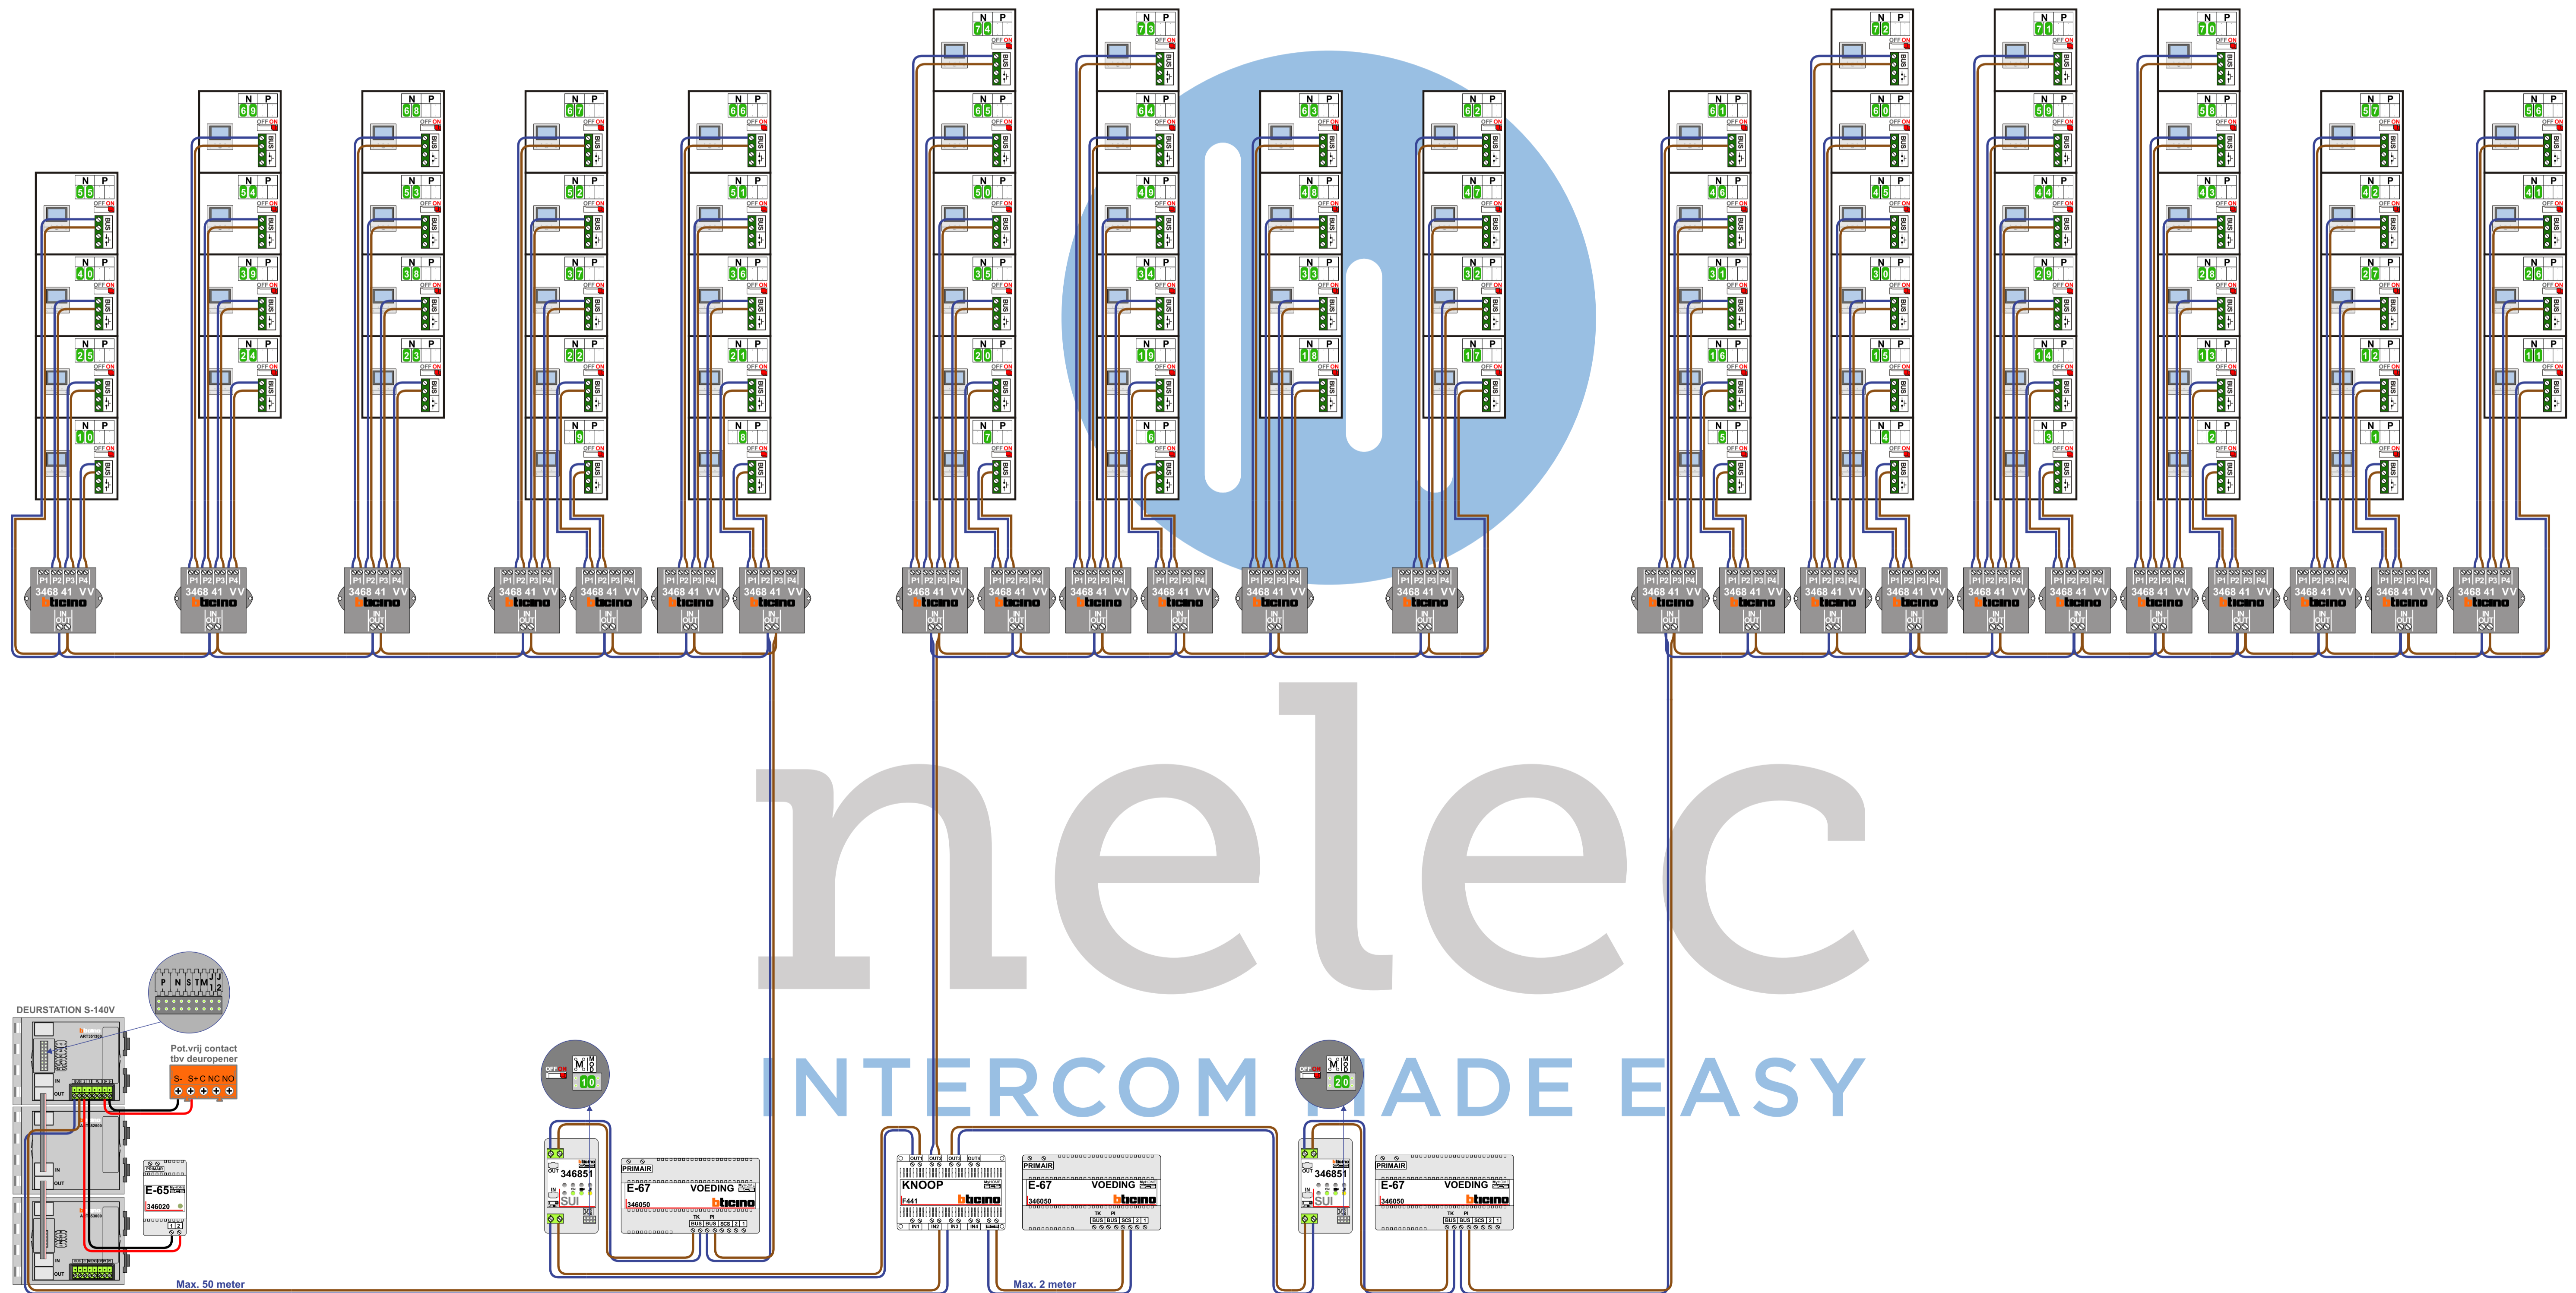

TWEEDRAADS BUS
Bij monteren/demonteren spanning eraf voorkomt defect!
VideoVerdeler
De aders moeten echt OP de klemmen doorgeglust worden!

N-waarde	Huisnummer	Eindweerstand
1	75-1	X
2	75-2	X
3	75-3	X
4	75-4	X
5	75-5	X
6	75-6	X
7	75-7	X
8	75-8	X
9	75-9	X
10	75-10	X
11	75-11	X
12	75-12	X
13	75-13	X
14	75-14	X
15	75-15	X
16	75-16	X
17	75-17	X
18	75-18	X
19	75-19	X
20	75-20	X
21	75-21	X
22	75-22	X
23	75-23	X
24	75-24	X
25	75-25	X
26	75-26	X
27	75-27	X
28	75-28	X
29	75-29	X
30	75-30	X
31	75-31	X
32	75-32	X
33	75-33	X
34	75-34	X
35	75-35	X
36	75-36	X
37	75-37	X