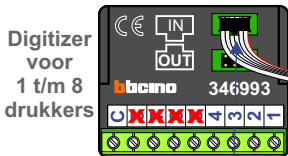

Haal de spanning van het systeem als je de digitizer monteert of demonteert

nokjes connectoren wijzen naar elkaar

Max. 50 meter

Haal de spanning van het systeem als je de digitizer monteert of demonteert

nokjes connectoren wijzen naar elkaar

Max. 50 meter

Max. 100 meter systeemkabel tot laatste videofoon