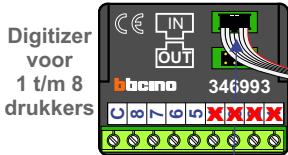

— = systeemkabel
Bij andere getwiste kabel 66% afstand!
Bij ongetwiste kabel max. 50 meter buitenpost naar videofoon.
UTP op aanvraag.

BUS 2-DRAADS

Bij monteren/demonteren spanning eraf en voorkom defecten!

Haal de spanning van het systeem als je de digitizer monteert of demonteert

nokjes connectoren wijzen naar elkaar

Max. 50 meter

Haal de spanning van het systeem als je de digitizer monteert of demonteert

nokjes connectoren wijzen naar elkaar

Max. 50 meter

Max. 100 meter systeemkabel tot laatste videofoon