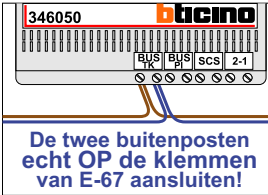

— = systeemkabel
Bij andere getwiste kabel 66% afstand!
Bij ongetwiste kabel max. 50 meter buitenpost naar videofoon.
UTP op aanvraag.