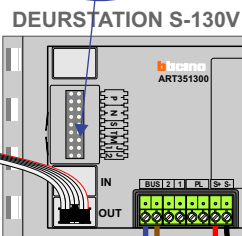

— = systeemkabel
Bij andere getwiste kabel 66% afstand!
Bij ongetwiste kabel max. 50 meter buitenpost naar videofoon.
UTP op aanvraag.

BUS 2-DRAADS

Bij monteren/demonteren spanning eraf en voorkom defecten!

Haal de spanning van het systeem als je de digitizer monteert of demonteert

nokjes connectoren wijzen naar elkaar

Max. 50 meter

Haal de spanning van het systeem als je de digitizer monteert of demonteert

nokjes connectoren wijzen naar elkaar

Max. 50 meter

Max. 100 meter systeemkabel tot laatste videofoon