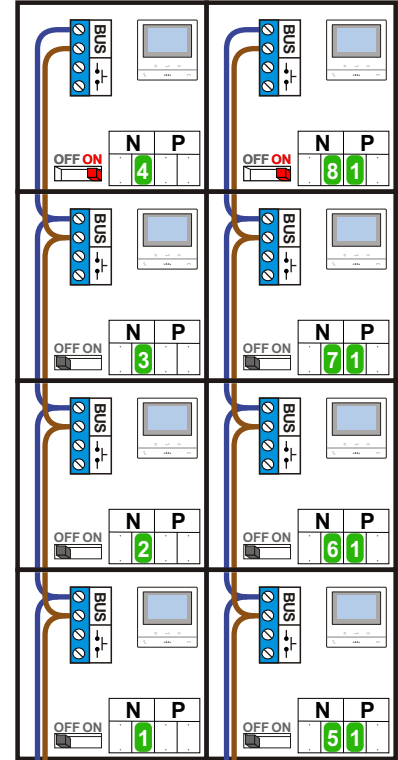

— = systeemkabel
Bij andere getwiste kabel 66% afstand!
Bij ongetwiste kabel max. 50 meter buitenpost naar videofoon.
UTP op aanvraag.

BUS 2-DRAADS

Bij monteren/demonteren spanning eraf en voorkom defecten!

Haal de spanning van het systeem als je de digitizer monteert of demonteert

nokjes connectoren wijzen naar elkaar

Max. 50 meter

Haal de spanning van het systeem als je de digitizer monteert of demonteert

nokjes connectoren wijzen naar elkaar

Max. 50 meter

Max. 100 meter systeemkabel tot laatste videofoon