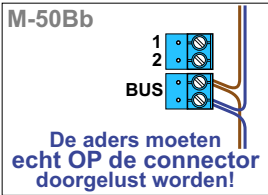

— = systeemkabel
Bij andere getwiste kabel 66% afstand!
Bij ongetwiste kabel max. 50 meter buitenpost naar videofoon.
UTP op aanvraag.

BUS 2-DRAADS

Bij monteren/demonteren spanning eraf en voorkom defecten!

Haal de spanning van het systeem als je de digitizer monteert of demonteert

nokjes connectoren wijzen naar elkaar

Max. 50 meter

Haal de spanning van het systeem als je de digitizer monteert of demonteert

nokjes connectoren wijzen naar elkaar

Max. 50 meter

Max. 100 meter systeemkabel tot laatste videofoon