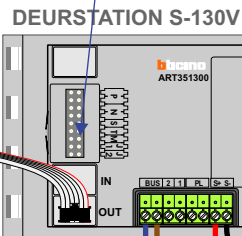

— = systeemkabel
Bij andere getwiste kabel 66% afstand!
Bij ongetwiste kabel max. 50 meter buitenpost naar videofoon.
UTP op aanvraag.

BUS 2-DRAADS

Bij monteren/demonteren spanning eraf en voorkom defecten!

Haal de spanning van het systeem als je de digitizer monteert of demonteert

nokjes connectoren wijzen naar elkaar

Max. 50 meter

Haal de spanning van het systeem als je de digitizer monteert of demonteert

nokjes connectoren wijzen naar elkaar

Max. 50 meter

Max. 100 meter systeemkabel tot laatste videofoon