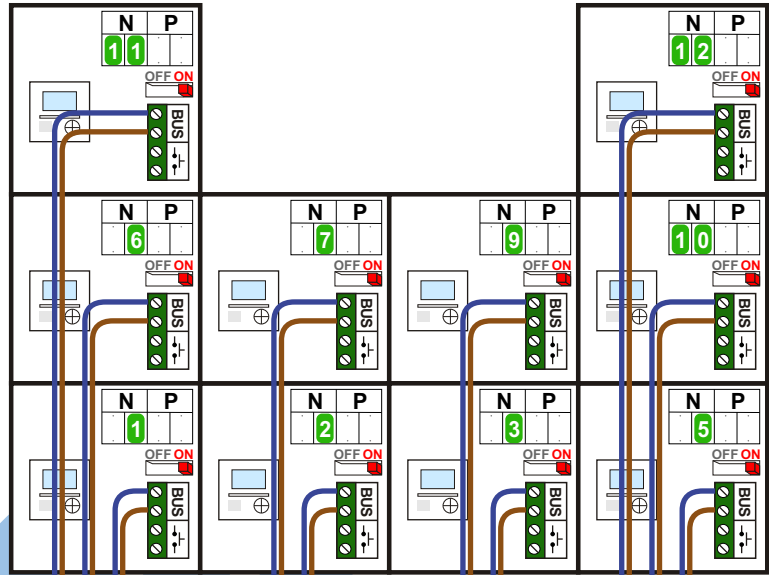

— = systeemkabel  
Bij andere getwiste kabel 66% afstand!  
Bij ongetwiste kabel max. 50 meter buitenpost naar videofoon.  
UTP op aanvraag.

TWEEDRAADS BUS

Bij monteren/demonteren spanning eraf voorkomt defecten!

DD8 digitizer: flatcable

Connector van flatcable nokje juiste kant op bij aansluiten op DD8

Digitizers & flatcables

Niet monteren/demonteren onder spanning  
Beldrukkers mogen wel

Max. 95 meter systeemkabel tot laatste videofoon

Max. 50 meter

Max. 2 meter

nelec  
INTERCOM MADE EASY