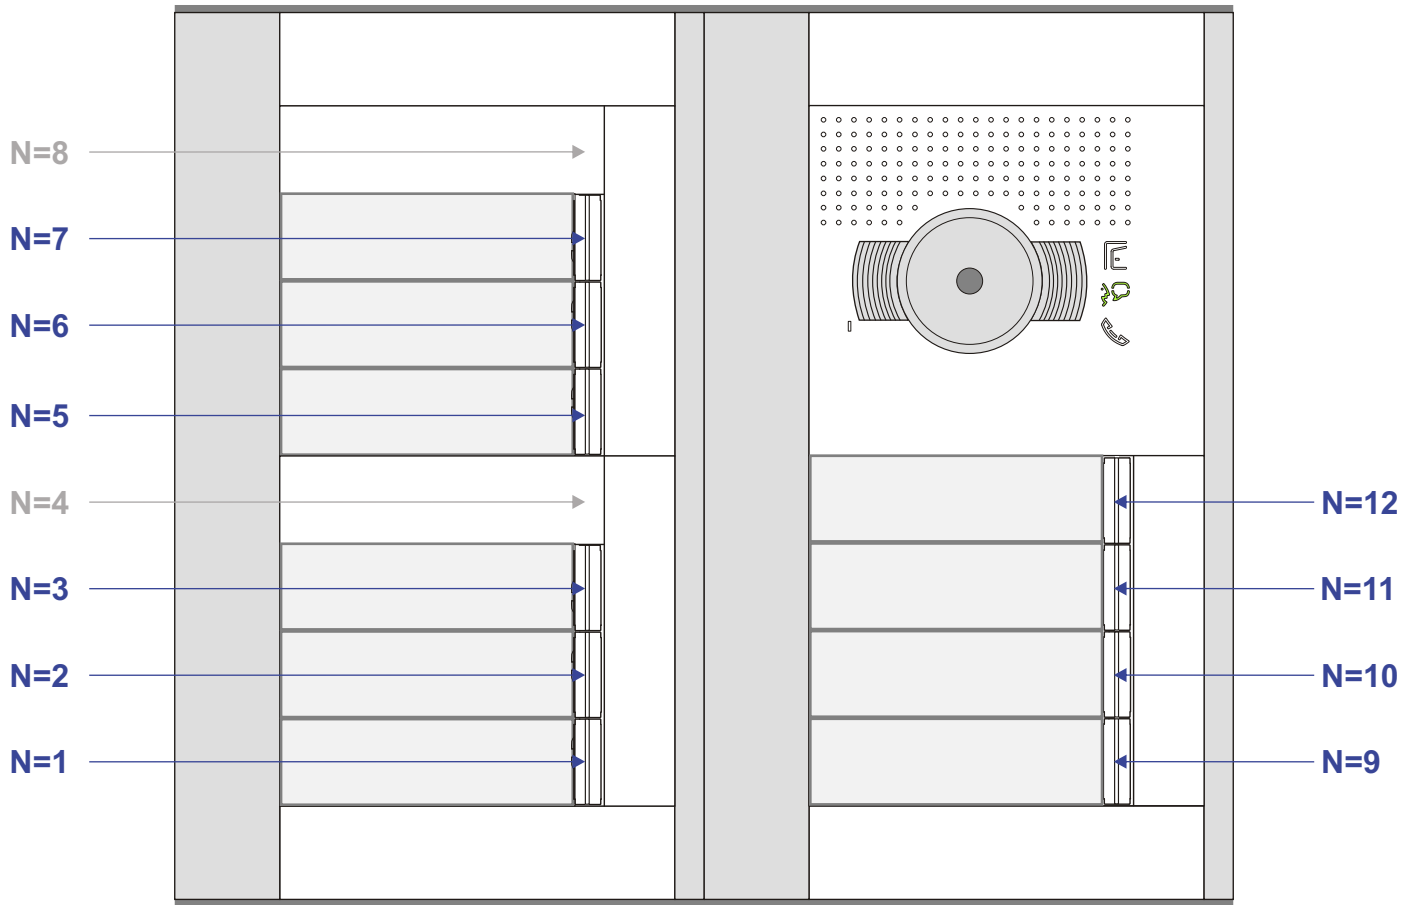

DD8 digitizer: flatcable

Connector van flatcable nokje juiste kant op bij aansluiten op DD8

Digitizers & flatcables

Niet monteren/demonteren onder spanning  
Beldrukkers mogen wel

Max. 95 meter systeemkabel tot laatste videofoon

Max. 50 meter

Max. 2 meter

nelec  
INTERCOM MADE EASY