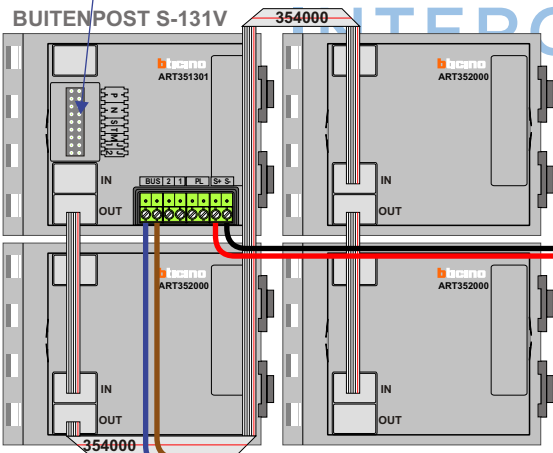

— = systeemkabel  
Bij andere getwiste kabel 66% afstand!  
Bij ongetwiste kabel max. 50 meter buitenpost naar videofoon.  
UTP op aanvraag.

TWEEDRAADS BUS

Bij monteren/demonteren spanning eraf voorkomt defecten!

DD8 digitizer: flatcable

Connector van flatcable nokje juiste kant op bij aansluiten op DD8

Digitizers & flatcables

Niet monteren/demonteren onder spanning  
Beldrukkers mogen wel

Max. 95 meter systeemkabel tot laatste videofoon

Max. 50 meter

Max. 2 meter

nelec  
INTERCOM MADE EASY