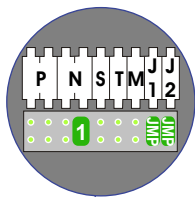

DD8 digitizer: flatcable

Connector van flatcable nokje juiste kant op bij aansluiten op DD8

Digitizers & flatcables

Niet monteren/demonteren onder spanning  
Beldrukkers mogen wel

Max. 95 meter systeemkabel tot laatste videofoon

Max. 50 meter

Max. 2 meter

nelec  
INTERCOM MADE EASY