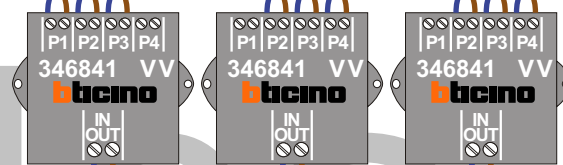

— = systeemkabel  
Bij andere getwiste kabel 66% afstand!  
Bij ongetwiste kabel max. 50 meter buitenpost naar videofoon.  
UTP op aanvraag.

TWEEDRAADS BUS

Bij monteren/demonteren spanning eraf voorkomt defecten!

DD8 digitizer: flatcable

Connector van flatcable nokje juiste kant op bij aansluiten op DD8

Digitizers & flatcables

Niet monteren/demonteren onder spanning  
Beldrukkers mogen wel

Max. 95 meter systeemkabel tot laatste videofoon

Max. 50 meter

Max. 2 meter

nelec  
INTERCOM MADE EASY