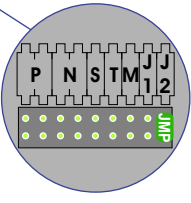

M-50

De anders moeten echt OP de connector doorgelust worden!

VideoVerdeler

De anders moeten echt OP de klemmen doorgelust worden!

346050 bticino

De twee stijgers echt OP de klemmen van E-67 aansluiten!

TWEEDRAADS BUS

Bij monteren/demonteren spanning eraf voorkomt defecten!

Max. 100 meter systeemkabel tot laatste videofoon

Max. 50 meter

DEURSTATION S-140V

Pot.vrij contact
tbv deuropener

S- S+ C NC NO

+ + + + +

Max. 50 meter

Max. 100 meter systeem-
kabel tot laatste videofoon

N-Waarde	Huisnummer	Switch-ON
1	1	
2	2	
3	3	
4	4	
5	5	
6	8	
7	9	
8	10	
9	11	
10	12	
11	15	
12	16	
13	17	
14	18	
15	21	
16	22	X
17	23	
18	24	X
19	25	
20	28	X
21	29	X
22	30	X