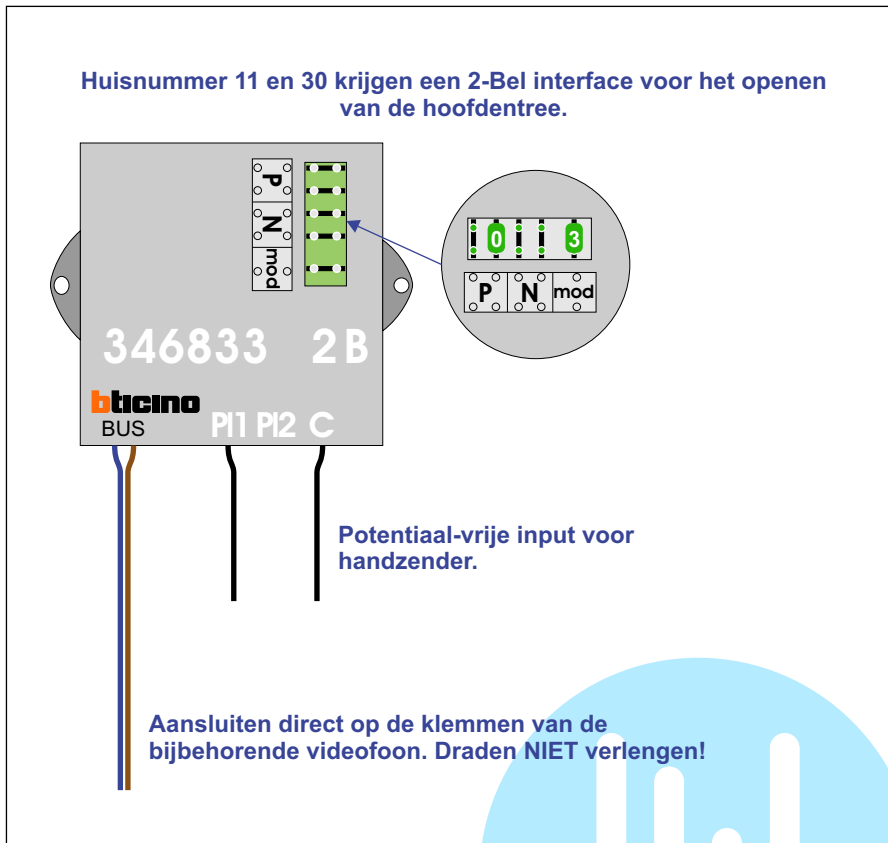

Bij monteren/demonteren spanning eraf voorkomt defecten!

Max. 100 meter systeemkabel tot laatste videofoon

Max. 50 meter

DEURSTATION S-140V

Pot.vrij contact
tbv deuropener

S- S+ C NC NO

+ + + + +

Max. 50 meter

Max. 100 meter systeem-
kabel tot laatste videofoon

N-Waarde	Huisnummer	Switch-ON
1	1	
2	2	
3	3	
4	4	
5	5	
6	8	
7	9	
8	10	
9	11	
10	12	
11	15	
12	16	
13	17	
14	18	
15	21	
16	22	X
17	23	
18	24	X
19	25	
20	28	X
21	29	X
22	30	X