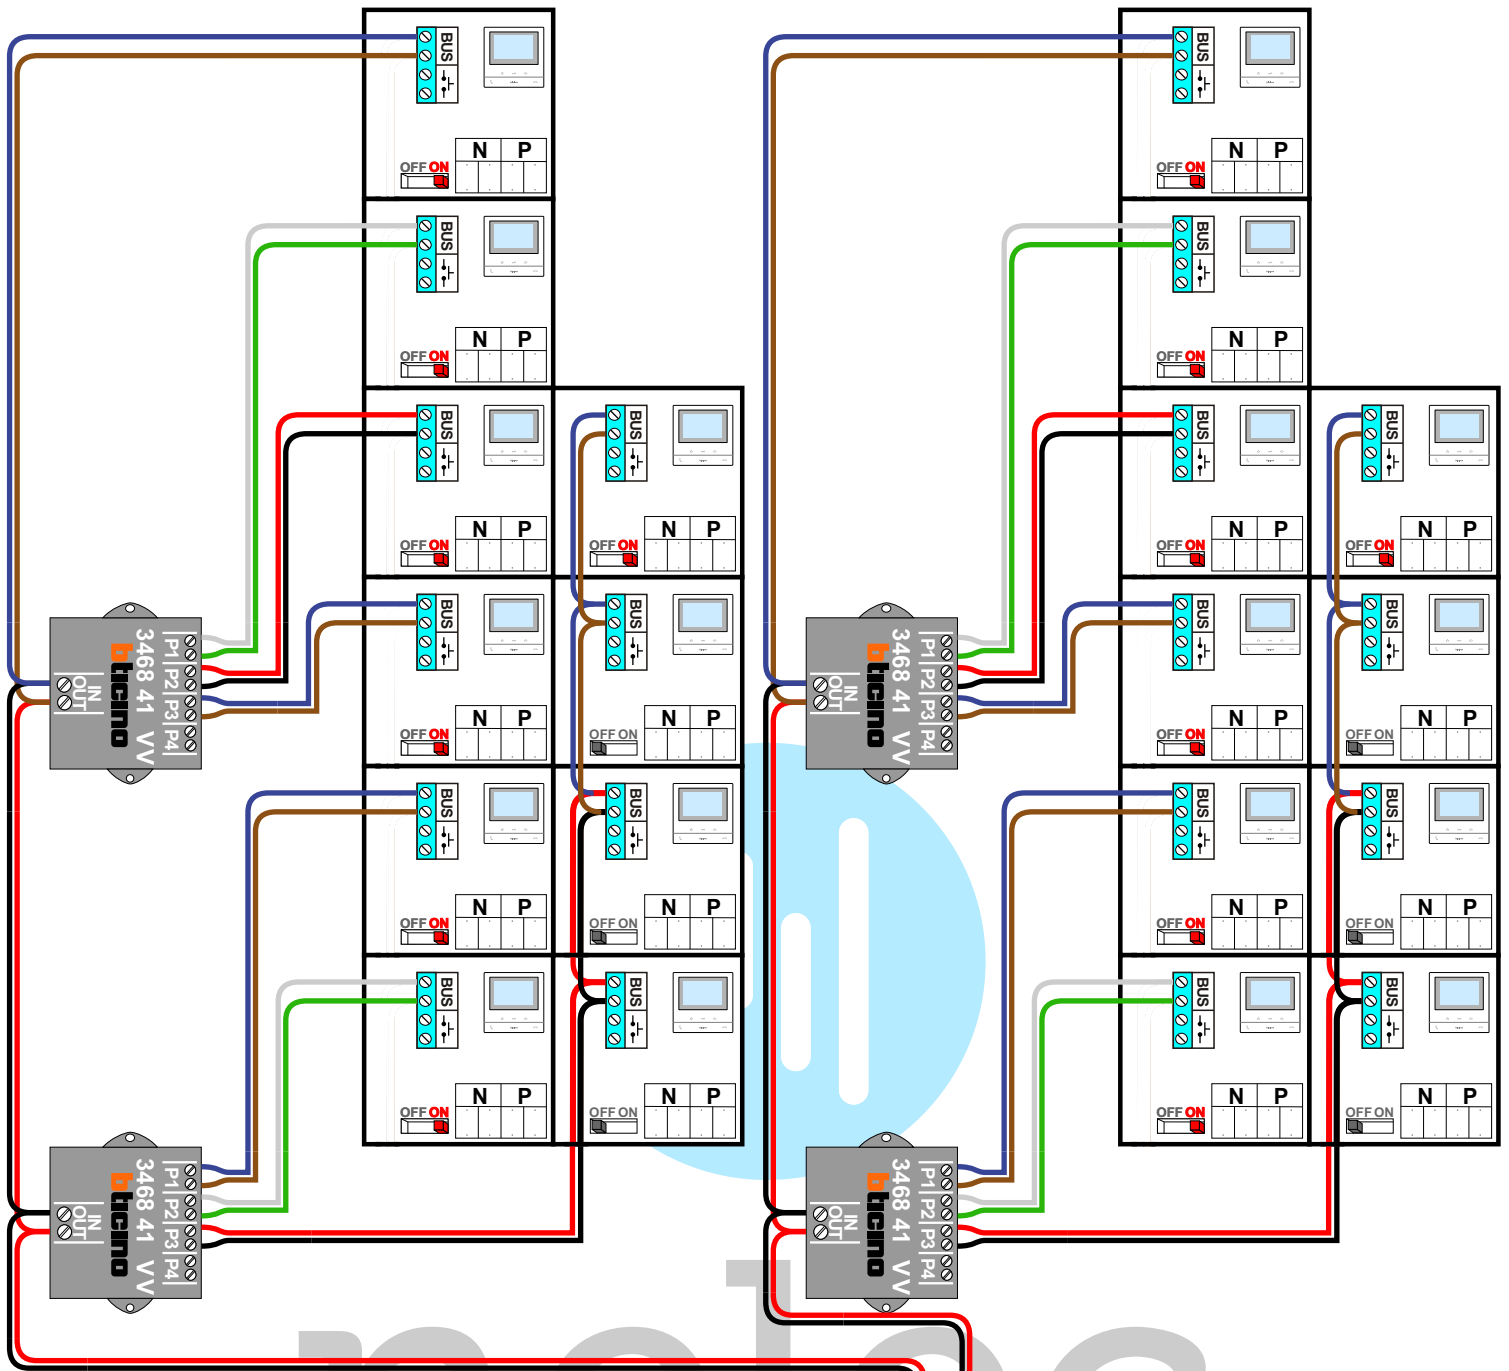

— = systeemkabel
Bij andere getwiste kabel 66% afstand!
Bij ongetwiste kabel max. 50 meter buitenpost naar videofoon.
UTP op aanvraag.

Digitizers & flatcables

Niet monteren/demonteren onder spanning
Beldrukkers mogen wel

M-50

De anders moeten echt OP de connector doorgelust worden!

VideoVerdeler

De anders moeten echt OP de klemmen doorgelust worden!

346050 bticino

De twee stijgers echt OP de klemmen van E-67 aansluiten!

TWEEDRAADS BUS

Bij monteren/demonteren spanning eraf voorkomt defecten!

Max. 100 meter systeemkabel tot laatste videofoon

Max. 50 meter

DEURSTATION S-140V

Pot.vrij contact
tbv deuropener

S- S+ C NC NO

+ + + + +

Max. 50 meter

Max. 100 meter systeem-
kabel tot laatste videofoon

N-Waarde	Huisnummer	Switch-ON
1	1	
2	2	
3	3	
4	4	
5	5	
6	8	
7	9	
8	10	
9	11	
10	12	
11	15	
12	16	
13	17	
14	18	
15	21	
16	22	X
17	23	
18	24	X
19	25	
20	28	X
21	29	X
22	30	X