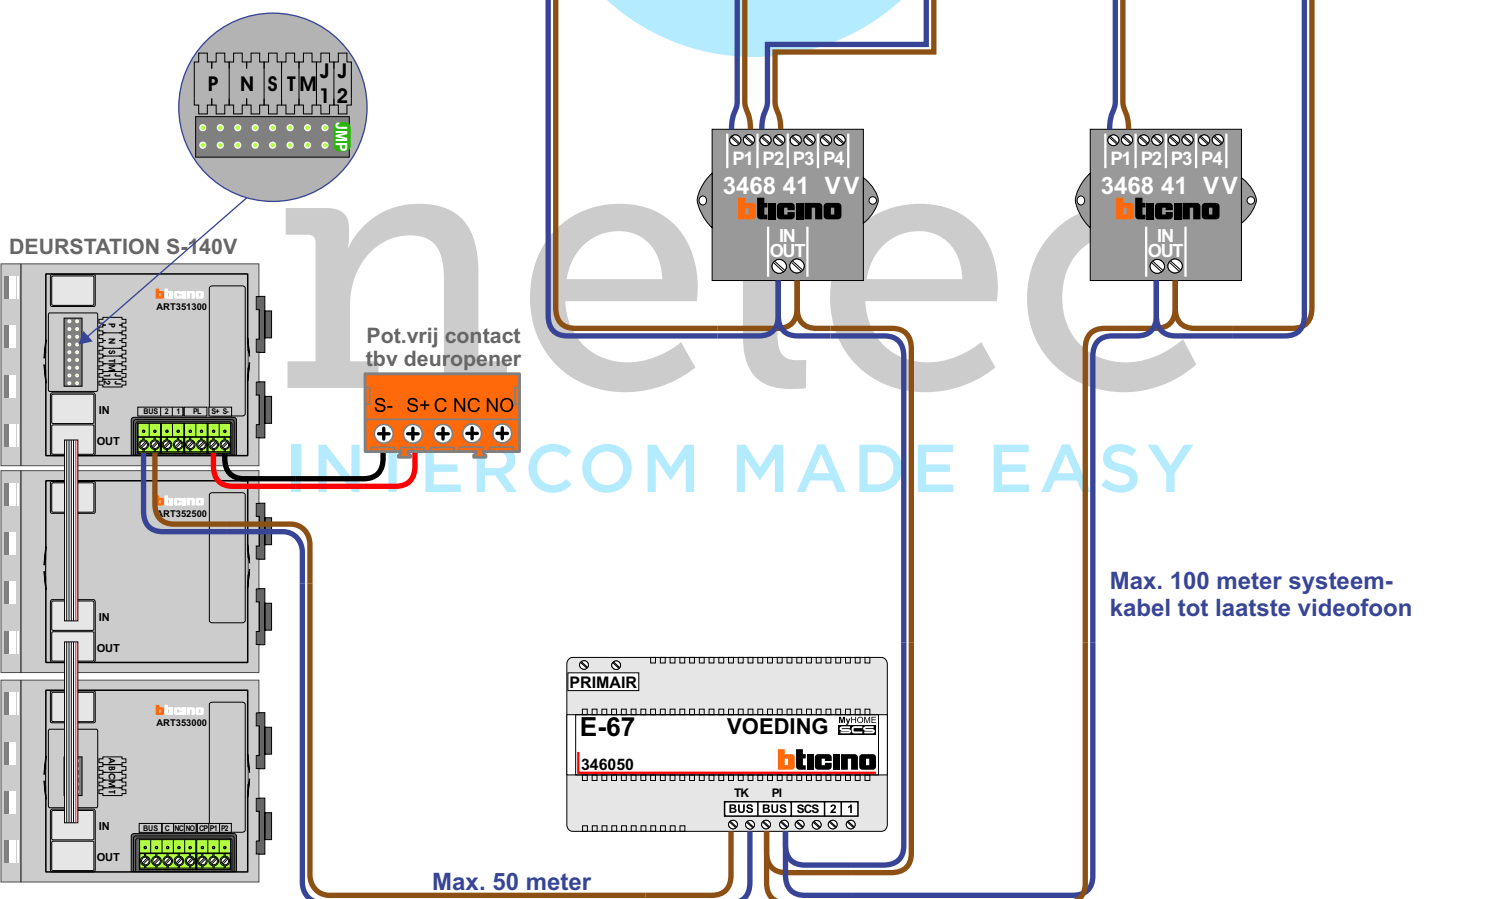

— = systeemkabel
Bij andere getwiste kabel 66% afstand!
Bij ongetwiste kabel max. 50 meter buitenpost naar videofoon.
UTP op aanvraag.

Digitizers & flatcables

Niet monteren/demonteren onder spanning
Beldrukkers mogen wel

M-50

De anders moeten echt OP de connector doorgelust worden!

VideoVerdeler

De anders moeten echt OP de klemmen doorgelust worden!

346050 bticino

De twee stijgers echt OP de klemmen van E-67 aansluiten!

TWEEDRAADS BUS

Bij monteren/demonteren spanning eraf voorkomt defecten!

Max. 100 meter systeemkabel tot laatste videofoon

Max. 50 meter

DEURSTATION S-140V

Pot.vrij contact
tbv deuropener

S- S+ C NC NO

+ + + + +

Max. 50 meter

Max. 100 meter systeem-
kabel tot laatste videofoon

N-Waarde	Huisnummer	Switch-ON
1	1	
2	2	
3	3	
4	4	
5	5	
6	8	
7	9	
8	10	
9	11	
10	12	
11	15	
12	16	
13	17	
14	18	
15	21	
16	22	X
17	23	
18	24	X
19	25	
20	28	X
21	29	X
22	30	X