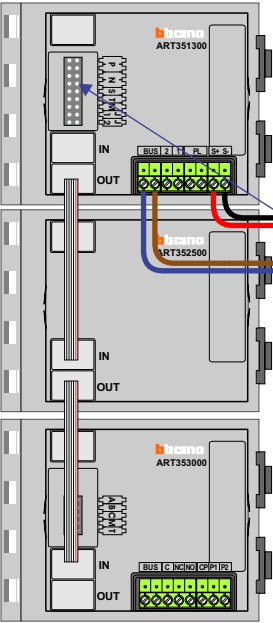

— = systeemkabel
Bij andere getwiste kabel 66% afstand!
Bij ongetwiste kabel max. 50 meter buitenpost naar videofoon.
UTP op aanvraag.

Digitizers & flatcables

Niet monteren/demonteren onder spanning
Beldrukkers mogen wel

M-50

De anders moeten echt OP de connector doorgelust worden!

VideoVerdeler

De anders moeten echt OP de klemmen doorgelust worden!

346050 bticino

De twee stijgers echt OP de klemmen van E-67 aansluiten!

TWEEDRAADS BUS

Bij monteren/demonteren spanning eraf voorkomt defecten!

Max. 100 meter systeemkabel tot laatste videofoon

Max. 50 meter

DEURSTATION S-140V

Pot.vrij contact
tbv deuropener

S- S+ C NC NO

+ + + + +

Max. 50 meter

Max. 100 meter systeem-
kabel tot laatste videofoon

N-Waarde	Huisnummer	Switch-ON
1	1	
2	2	
3	3	
4	4	
5	5	
6	8	
7	9	
8	10	
9	11	
10	12	
11	15	
12	16	
13	17	
14	18	
15	21	
16	22	X
17	23	
18	24	X
19	25	
20	28	X
21	29	X
22	30	X