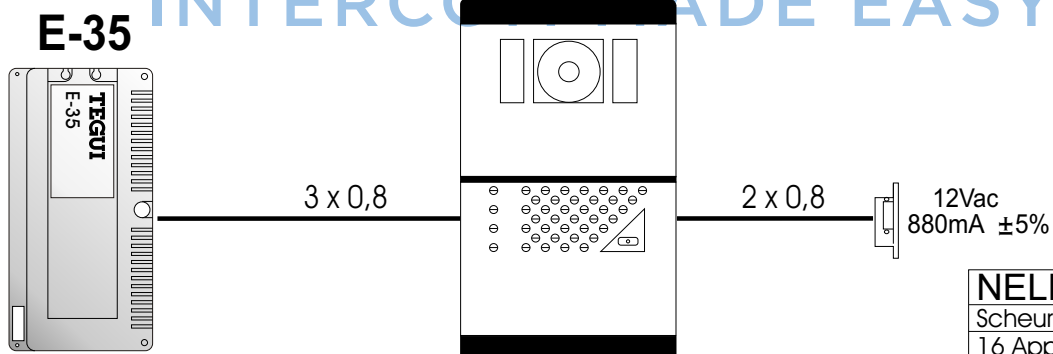

nelec
INTERCOM MADE EASY

NELEC	GBM 03-009
Scheurink Install. Techn.	
16 App. Begeleitend Wonen	
Hengelo	
F:\datawp\S\Scheurink\GBM 03-009	
29-01-2003 door K.A	