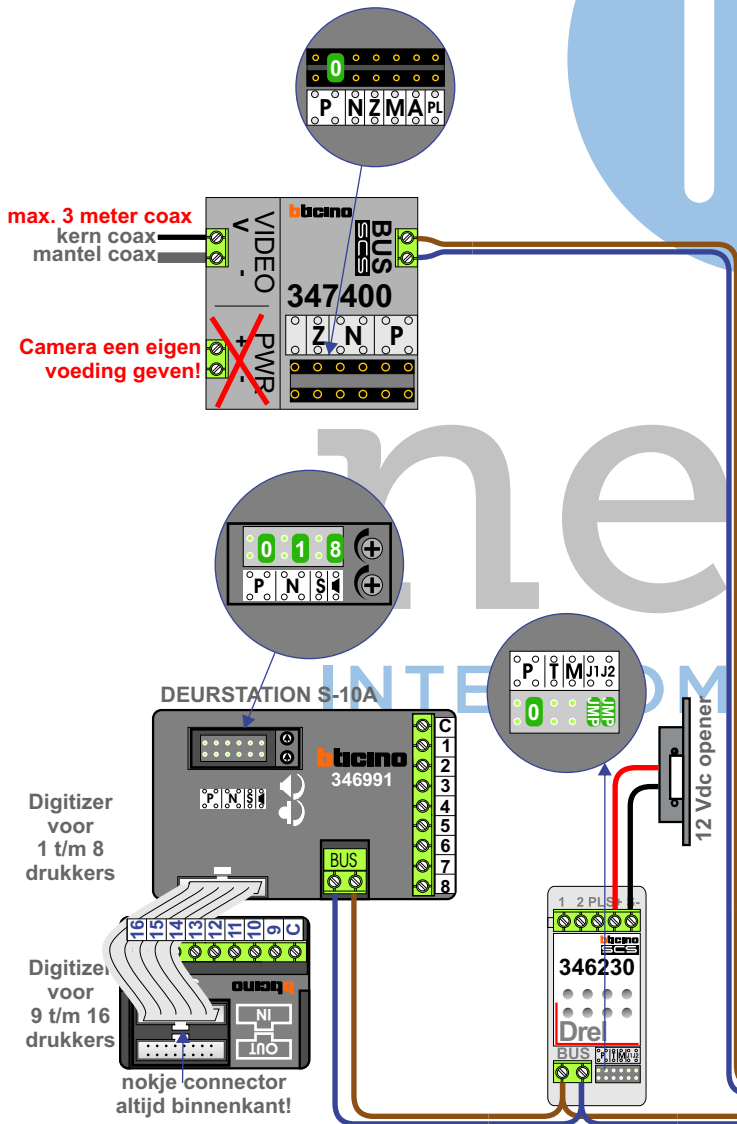

— = systeemkabel
Bij andere getwiste kabel 66% afstand!
Bij ongetwiste kabel max. 50 meter buitenpost naar videofoon.
UTP op aanvraag.

N-waarde	Huisnummer	Switch
1	2	
2	4	
3	6	
4	8	
5	10	
6	12	
7	14	
8	16	
9	18	
10	20	
11	22	On
12	24	
13	26	
14	28	On
15	30	On
16	32	On

Max. 100 meter systeemkabel tot laatste videofoon

Max. 290 meter