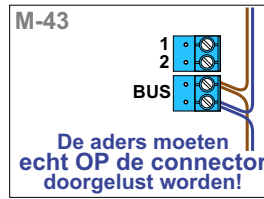

— = systeemkabel
Bij andere getwiste kabel 66% afstand!
Bij ongetwiste kabel max. 50 meter buitenpost naar videofoon.
UTP op aanvraag.

N-waarde	Huisnummer	Switch
1	2	
2	4	
3	6	
4	8	
5	10	
6	12	
7	14	
8	16	
9	18	
10	20	
11	22	On
12	24	
13	26	
14	28	On
15	30	On
16	32	On

Max. 100 meter systeemkabel tot laatste videofoon

Max. 290 meter