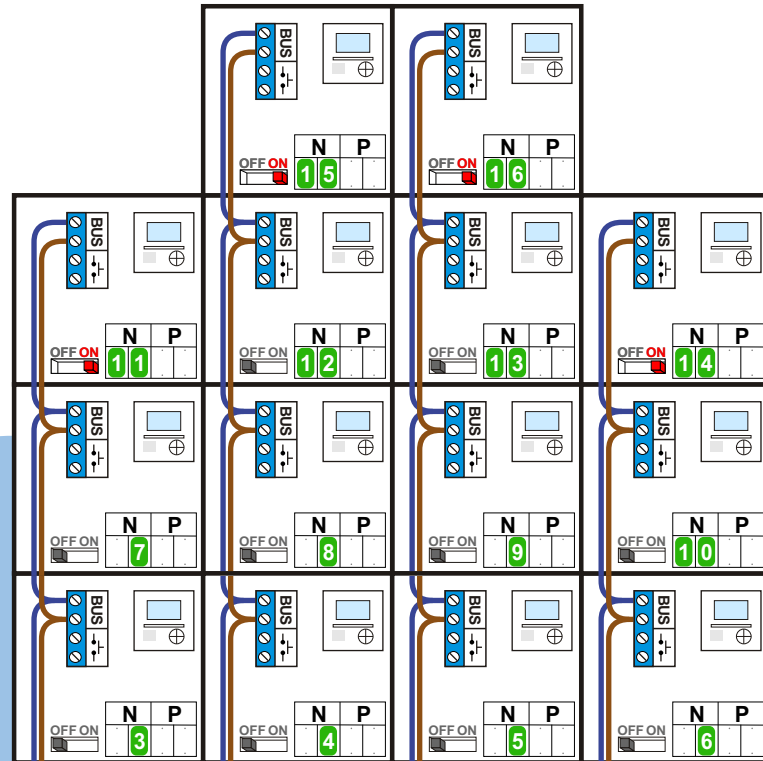

— = systeemkabel
Bij andere getwiste kabel 66% afstand!
Bij ongetwiste kabel max. 50 meter buitenpost naar videofoon.
UTP op aanvraag.

N-waarde	Huisnummer	Switch
1	2	
2	4	
3	6	
4	8	
5	10	
6	12	
7	14	
8	16	
9	18	
10	20	
11	22	On
12	24	
13	26	
14	28	On
15	30	On
16	32	On

Max. 100 meter systeemkabel tot laatste videofoon

Max. 290 meter