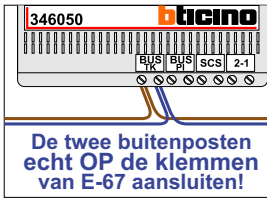

— = systeemkabel
Bij andere getwiste kabel 66% afstand!
Bij ongetwiste kabel max. 50 meter buitenpost naar videofoon.
UTP op aanvraag.

N-waarde	Huisnummer	Switch
1	2	
2	4	
3	6	
4	8	
5	10	
6	12	
7	14	
8	16	
9	18	
10	20	
11	22	On
12	24	
13	26	
14	28	On
15	30	On
16	32	On

Max. 100 meter systeemkabel tot laatste videofoon

Max. 290 meter