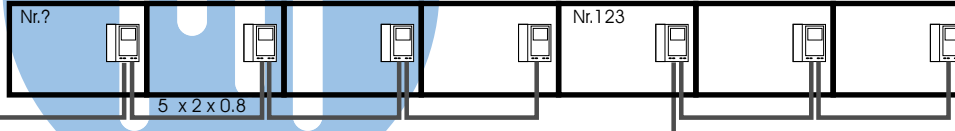

Centraal verdeelpunt: F

Steigers vanaf het centrale verdeelpunt
tot verdeelpunt app.: 20 x 2 x 0.8
Vanaf verdeelpunt app.
Naar videofoon: 5 x 2 x 0.8
Voeding tbv videoverdelers
vanaf centraal verdeelpunt: C
Vanaf verdeelpunt app.
Videosingaal doorlussen

DPT-4

20 x 2 x 0.8

DPT-4

20 x 2 x 0.8

Steiger vanaf 24 x 2 x 0.8
Verd.punt: C

INTERCOM MADE EASY