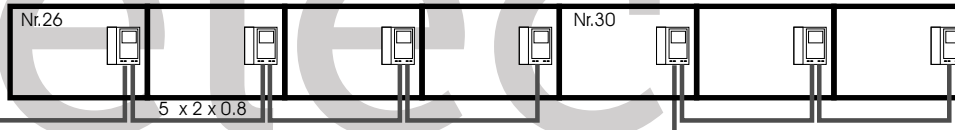

Centraal verdeelpunt: F

Steigers vanaf het centrale verdeelpunt
tot verdeelpunt app.: 20 x 2 x 0.8
Vanaf verdeelpunt app.
Naar videofoon: 5 x 2 x 0.8
Voeding tbv videoverdelers
vanaf centraal verdeelpunt: C
Vanaf verdeelpunt app.
Videosingaal doorlussen

DPT-4

20 x 2 x 0.8

DPT-4

20 x 2 x 0.8

Steiger vanaf 24 x 2 x 0.8
Verd.punt: C

INTERCOM MADE EASY