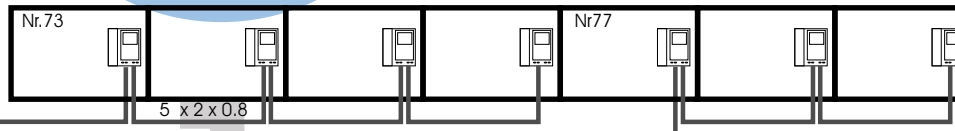

Centraal verdeelpunt: F

Steigers vanaf het centrale verdeelpunt
tot verdeelpunt app.: 20 x 2 x 0.8
Vanaf verdeelpunt app.
Naar videofoon: 5 x 2 x 0.8
Voeding tbv videoverdelers
vanaf centraal verdeelpunt: C
Vanaf verdeelpunt app.
Videosingaal doorlussen

DPT-4

20 x 2 x 0.8

DPT-4

20 x 2 x 0.8

Steiger vanaf 24 x 2 x 0.8
Verd.punt: C

INTERCOM MADE EASY