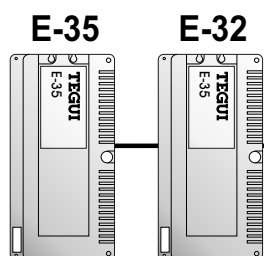

nelec
INTERCOM MADE EASY

Voeding tbv
Buitenpost

6 x 0,8

Video buitenpost S-400

2 x 0,8