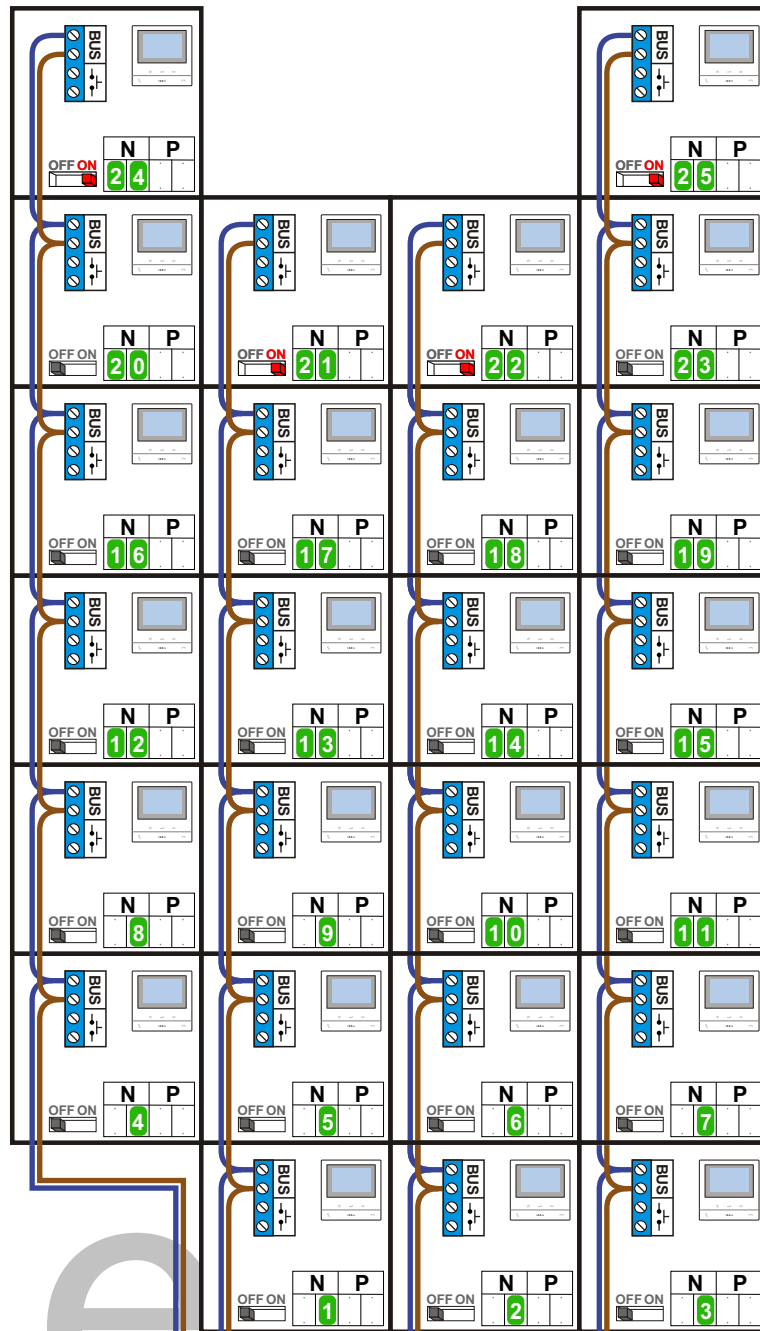

— = systeemkabel
 Bij andere getwiste kabel 66% afstand!
 Bij ongetwiste kabel max. 50 meter buitenpost naar videofoon.
 UTP op aanvraag.

TWEEDRAADS BUS

Bij monteren/demonteren spanning eraf voorkomt defecten!

M-50

De aders moeten echt OP de connector doorgelust worden!

DEURSTATION S-140V

nelec

INTERCOM MADE EASY

Max. 100 meter systeemkabel tot laatste videofoon

Max. 50 meter

Max. 2 meter

N-waarde	Huisnummer	Endweerstand
1	64	
2	66	
3	68	
4	70	
5	72	
6	74	
7	76	
8	78	
9	80	
10	82	
11	84	
12	86	
13	88	
14	90	
15	92	
16	94	
17	96	
18	98	
19	100	
20	102	
21	104	X
22	106	X
23	108	
24	110	X
25	112	X