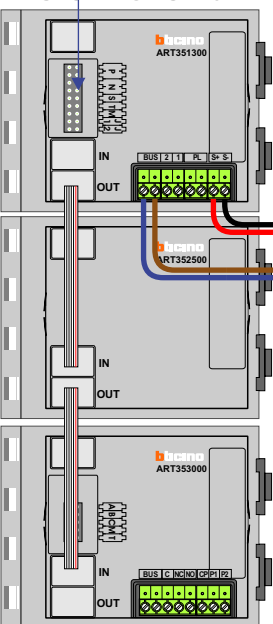

— = systeemkabel
 Bij andere getwiste kabel 66% afstand!
 Bij ongetwiste kabel max. 50 meter buitenpost naar videofoon.
 UTP op aanvraag.

TWEEDRAADS BUS

Bij monteren/demonteren spanning eraf voorkomt defecten!

M-50

De aders moeten echt OP de connector doorgelust worden!

DEURSTATION S-140V

nelec

INTERCOM MADE EASY

Max. 100 meter systeemkabel tot laatste videofoon

Max. 50 meter

Max. 2 meter

N-waarde	Huisnummer	Endweerstand
1	64	
2	66	
3	68	
4	70	
5	72	
6	74	
7	76	
8	78	
9	80	
10	82	
11	84	
12	86	
13	88	
14	90	
15	92	
16	94	
17	96	
18	98	
19	100	
20	102	
21	104	X
22	106	X
23	108	
24	110	X
25	112	X