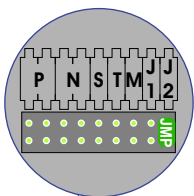

— = systeemkabel
 Bij andere getwiste kabel 66% afstand!
 Bij ongetwiste kabel max. 50 meter buitenpost naar videofoon.
 UTP op aanvraag.

TWEEDRAADS BUS

Bij monteren/demonteren spanning eraf voorkomt defecten!

M-50

De aders moeten echt OP de connector doorgelust worden!

DEURSTATION S-140V

nelec

INTERCOM MADE EASY

Max. 100 meter systeemkabel tot laatste videofoon

Max. 50 meter

Max. 2 meter

N-waarde	Huisnummer	Endweerstand
1	64	
2	66	
3	68	
4	70	
5	72	
6	74	
7	76	
8	78	
9	80	
10	82	
11	84	
12	86	
13	88	
14	90	
15	92	
16	94	
17	96	
18	98	
19	100	
20	102	
21	104	X
22	106	X
23	108	
24	110	X
25	112	X