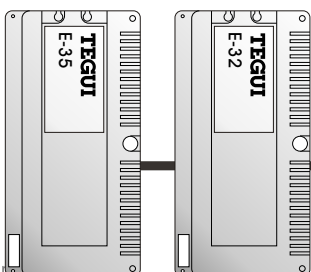

GBM kabel

DVP

nelec  
INTERCOM MADE EASY

E-35

E-32

6 x 0,8