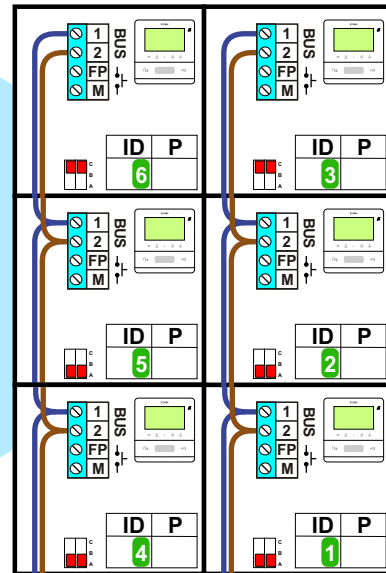

 = systeemkabel
Bij andere getwiste kabel 66% afstand!
Bij ongetwiste kabel max. 50 meter buitenpost naar videofoon.
UTP op aanvraag.

BUS 2-DRAADS

Bij monteren/demonteren spanning eraf en voorkom defecten!

Tab Free 4.3

De aders moeten echt OP de connector doorgelust worden!

Max. 100 meter systeemkabel tot laatste videofoon

nelec
INTERCOM MADE EASY

De Damhouderstraat

ID	Huisnummer	Switch-ON
1	25	
2	27	
3	29	X
4	31	
5	33	
6	35	X

De Damhouderstraat

ID	Huisnummer	Switch-ON
1	37	
2	39	
3	41	X
4	45	
5	47	
6	49	X

nelec
INTERCOM MADE EASY

Wilgenplaslaan

ID	Huisnummer	Switch-ON
1	235	
2	237	
3	239	X
4	241	
5	243	
6	245	X

nelec
INTERCOM MADE EASY

Asserweg

ID	Huisnummer	Switch-ON
1	401	
2	403	
3	405	X
4	407	
5	409	
6	411	X

nelec
INTERCOM MADE EASY