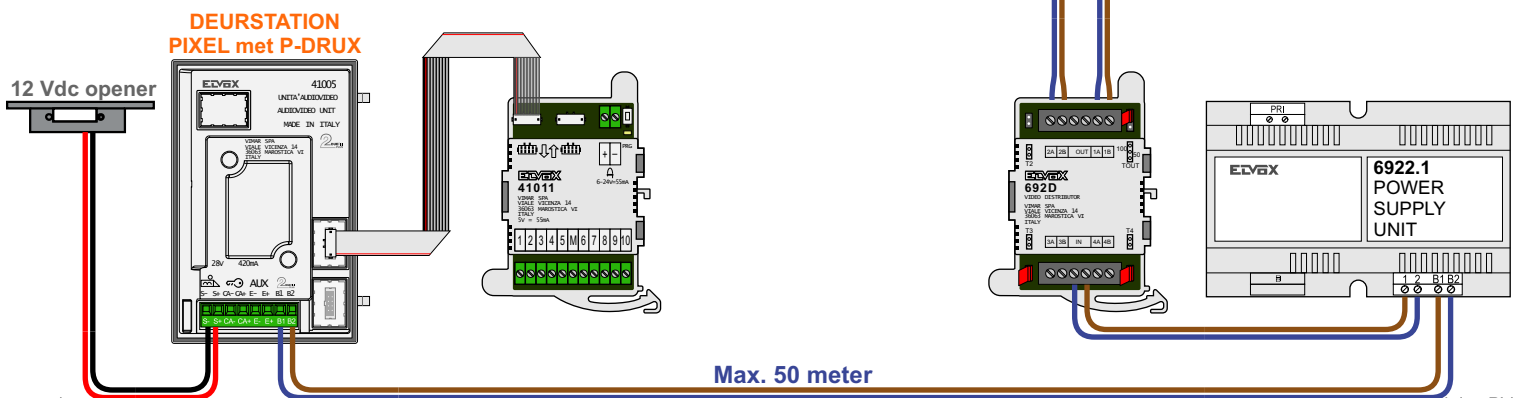

 = systeemkabel
Bij andere getwiste kabel 66% afstand!
Bij ongetwiste kabel max. 50 meter buitenpost naar videofoon.
UTP op aanvraag.

BUS 2-DRAADS

Bij monteren/demonteren spanning eraf en voorkom defecten!

Tab Free 4.3

De aders moeten echt OP de connector doorgelust worden!

Max. 100 meter systeemkabel tot laatste videofoon

nelec
INTERCOM MADE EASY

De Damhouderstraat

ID	Huisnummer	Switch-ON
1	25	
2	27	
3	29	X
4	31	
5	33	
6	35	X

De Damhouderstraat

ID	Huisnummer	Switch-ON
1	37	
2	39	
3	41	X
4	45	
5	47	
6	49	X

nelec
INTERCOM MADE EASY

Wilgenplaslaan

ID	Huisnummer	Switch-ON
1	235	
2	237	
3	239	X
4	241	
5	243	
6	245	X

nelec
INTERCOM MADE EASY

Asserweg

ID	Huisnummer	Switch-ON
1	401	
2	403	
3	405	X
4	407	
5	409	
6	411	X

nelec
INTERCOM MADE EASY