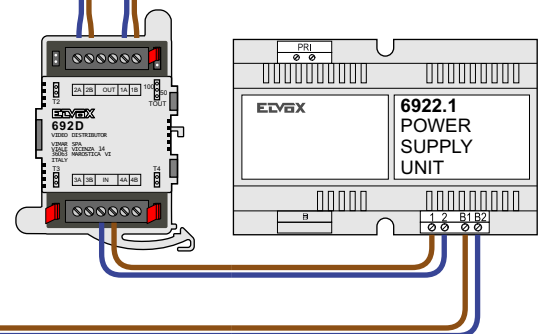

Tab Free 4.3

De aders moeten echt **OP** de connector doorgelust worden!

Max. 100 meter systeemkabel tot laatste videofoon

nelec
INTERCOM MADE EASY

DEURSTATION
PIXEL met P-DRUX

Max. 50 meter

Rutgersstraat 46 t/m 60

ID	Huisnummer	Eindschakelaar AAN
1	46	
2	48	
3	50	
4	52	
5	54	
6	56	
7	58	X
8	60	X

Rutgersstraat 63 t/m 77

ID	Huisnummer	Eindschakelaar AAN
1	63	
2	65	
3	67	
4	69	
5	71	
6	73	
7	75	X
8	77	X

nelec
INTERCOM MADE EASY

Van Bijkershoek 122 t/m 136

ID	Huisnummer	Eindschakelaar AAN
1	122	
2	124	
3	126	
4	128	
5	130	
6	132	
7	134	X
8	136	X

nelec
INTERCOM MADE EASY

Meidoornsingel 226 t/m 240

ID	Huisnummer	Eindschakelaar AAN
1	226	
2	228	
3	230	
4	232	
5	234	
6	236	
7	238	X
8	240	X