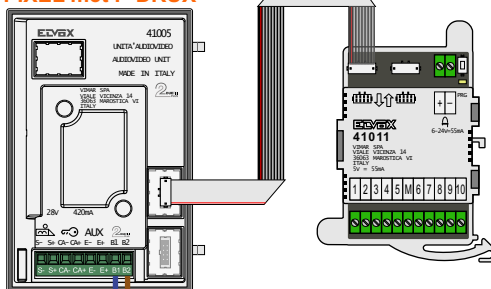

Tab Free 4.3

De aders moeten echt **OP** de connector doorgelust worden!

Max. 100 meter systeemkabel tot laatste videofoon

nelec
INTERCOM MADE EASY

DEURSTATION
PIXEL met P-DRUX

Max. 50 meter

Rutgersstraat 46 t/m 60

ID	Huisnummer	Eindschakelaar AAN
1	46	
2	48	
3	50	
4	52	
5	54	
6	56	
7	58	X
8	60	X

Rutgersstraat 63 t/m 77

ID	Huisnummer	Eindschakelaar AAN
1	63	
2	65	
3	67	
4	69	
5	71	
6	73	
7	75	X
8	77	X

nelec
INTERCOM MADE EASY

Van Bijkershoek 122 t/m 136

ID	Huisnummer	Eindschakelaar AAN
1	122	
2	124	
3	126	
4	128	
5	130	
6	132	
7	134	X
8	136	X

nelec
INTERCOM MADE EASY

Meidoornsingel 226 t/m 240

ID	Huisnummer	Eindschakelaar AAN
1	226	
2	228	
3	230	
4	232	
5	234	
6	236	
7	238	X
8	240	X