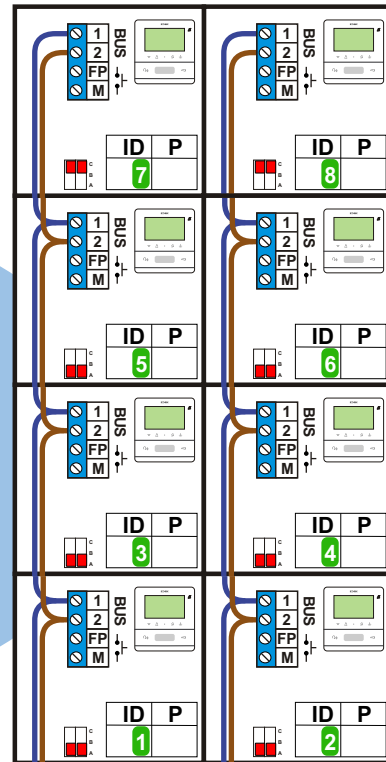

— = systeemkabel
 Bij andere getwiste kabel 66% afstand!
 Bij ongetwiste kabel max. 50 meter buitenpost naar videofoon.
 UTP op aanvraag.

BUS 2-DRAADS

Bij monteren/demonteren spanning eraf en voorkom defecten!

Tab Free 4.3

De aders moeten echt **OP** de connector doorgelust worden!

Max. 100 meter systeemkabel tot laatste videofoon

nelec
INTERCOM MADE EASY

DEURSTATION
PIXEL met P-DRUX

Max. 50 meter

Rutgersstraat 46 t/m 60

ID	Huisnummer	Eindschakelaar AAN
1	46	
2	48	
3	50	
4	52	
5	54	
6	56	
7	58	X
8	60	X

Rutgersstraat 63 t/m 77

ID	Huisnummer	Eindschakelaar AAN
1	63	
2	65	
3	67	
4	69	
5	71	
6	73	
7	75	X
8	77	X

nelec
INTERCOM MADE EASY

Van Bijkershoek 122 t/m 136

ID	Huisnummer	Eindschakelaar AAN
1	122	
2	124	
3	126	
4	128	
5	130	
6	132	
7	134	X
8	136	X

nelec
INTERCOM MADE EASY

Meidoornsingel 226 t/m 240

ID	Huisnummer	Eindschakelaar AAN
1	226	
2	228	
3	230	
4	232	
5	234	
6	236	
7	238	X
8	240	X