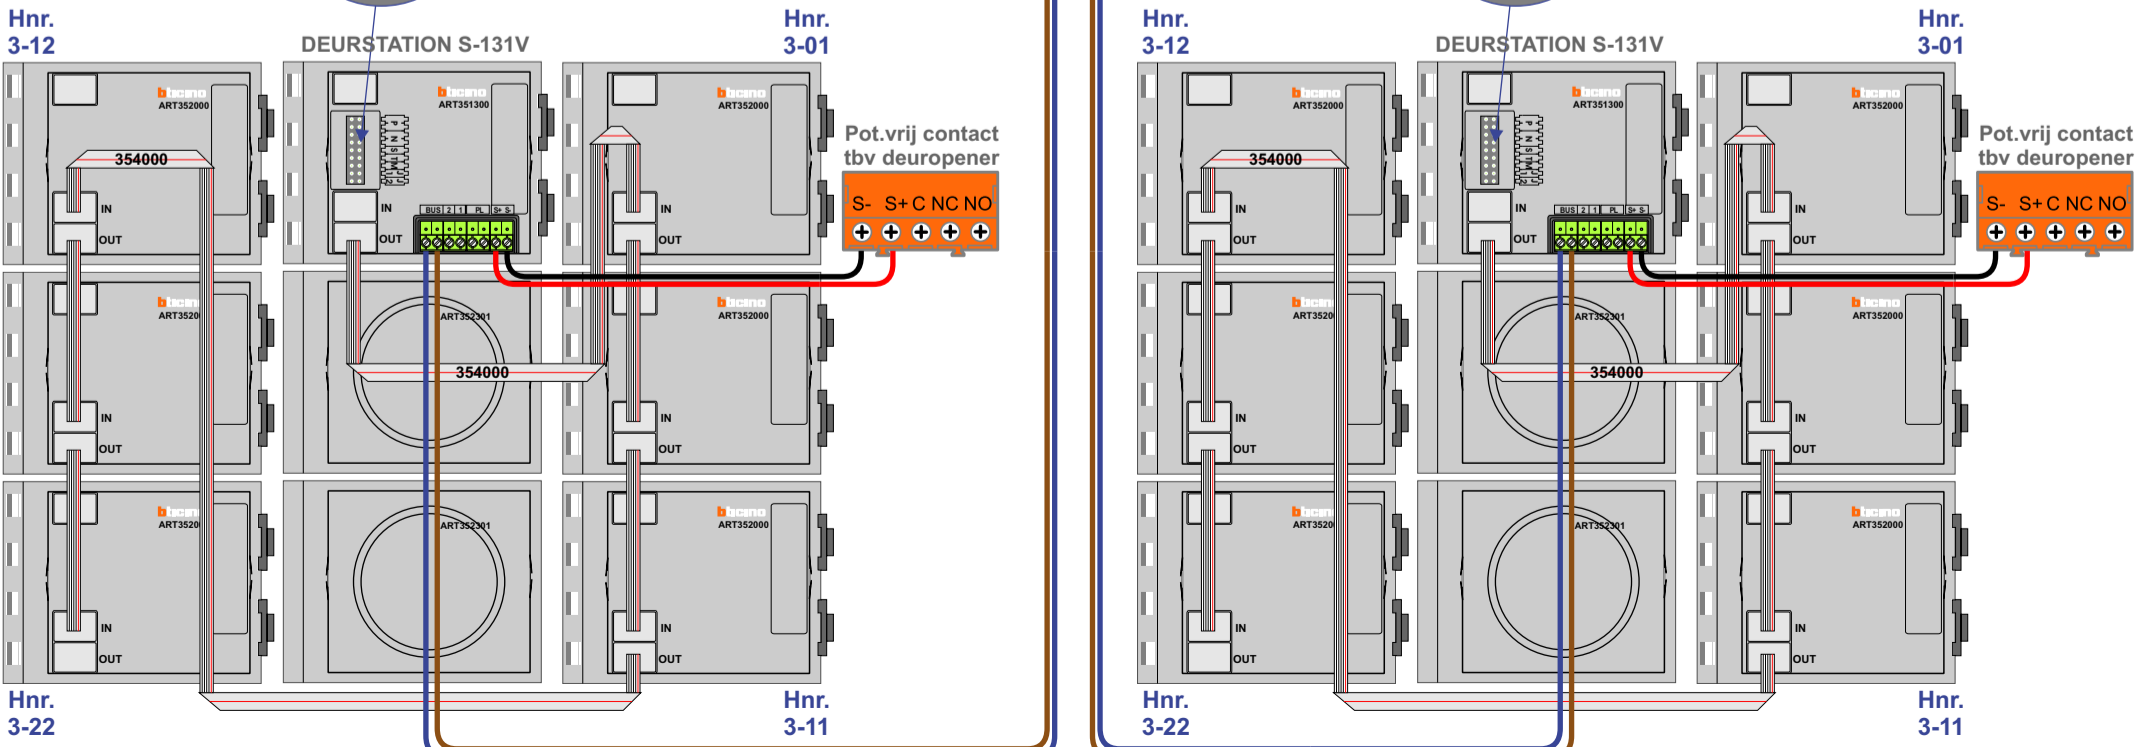

TWEEDRAADS BUS

Bij monteren/demonteren spanning eraf voorkomt defecten!

Digitizers & flatcables

Niet monteren/demonteren onder spanning Beldrukkers mogen wel

VideoVerdeler

De aders moeten echt OP de klemmen doorgelust worden!

— = systeemkabel

Bij andere getwiste kabel 66% afstand!
Bij ongetwiste kabel max. 50 meter buitenpost naar videofoon. UTP op aanvraag.

DD8 digitizer: flatcable

Connector van flatcable nokje juiste kant op bij aansluiten op DD8

M-50

De aders moeten echt OP de connector doorgelust worden!

nelec
INTERCOM

INTERCOM MADE EASY

N-Waarde	Huisnummer	Switch-ON
1	3-22	X
2	3-21	X
3	3-20	X
4	3-19	X
5	3-18	X
6	3-17	X
7	3-16	X
8	3-15	X
9	3-14	X
10	3-13	X
11	3-12	X
12		
13	3-11	X
14	3-10	X
15	3-9	X
16	3-8	X
17	3-7	X
18	3-6	X
19	3-5	X
20	3-4	X
21	3-3	X
22	3-2	X
23	3-1	X
24		