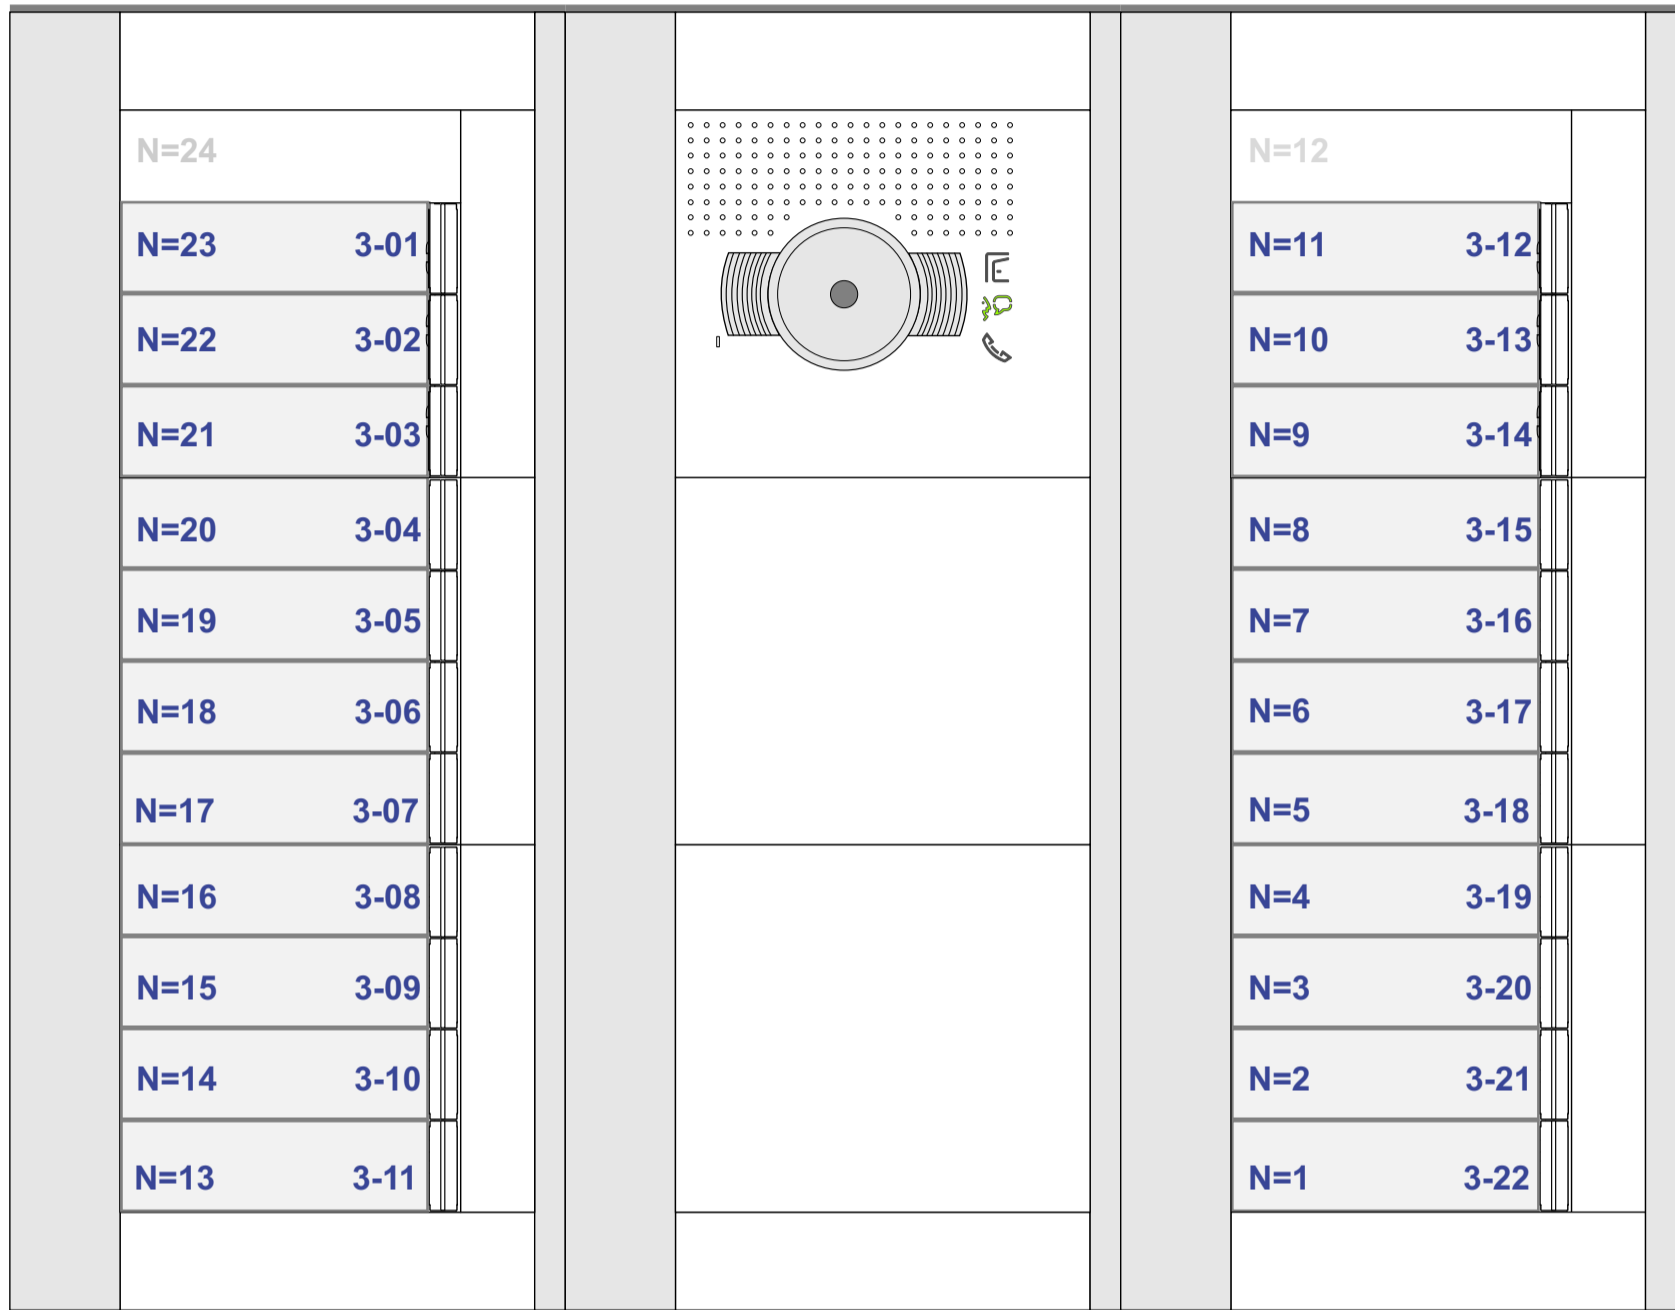

— = systeemkabel

Bij andere getwiste kabel 66% afstand!
Bij ongetwiste kabel max. 50 meter buitenpost naar videofoon. UTP op aanvraag.

DD8 digitizer: flatcable

Connector van flatcable nokje juiste kant op bij aansluiten op DD8

M-50

De aders moeten echt OP de connector doorgelust worden!

nelec
INTERCOM

INTERCOM MADE EASY

N-Waarde	Huisnummer	Switch-ON
1	3-22	X
2	3-21	X
3	3-20	X
4	3-19	X
5	3-18	X
6	3-17	X
7	3-16	X
8	3-15	X
9	3-14	X
10	3-13	X
11	3-12	X
12		
13	3-11	X
14	3-10	X
15	3-9	X
16	3-8	X
17	3-7	X
18	3-6	X
19	3-5	X
20	3-4	X
21	3-3	X
22	3-2	X
23	3-1	X
24		