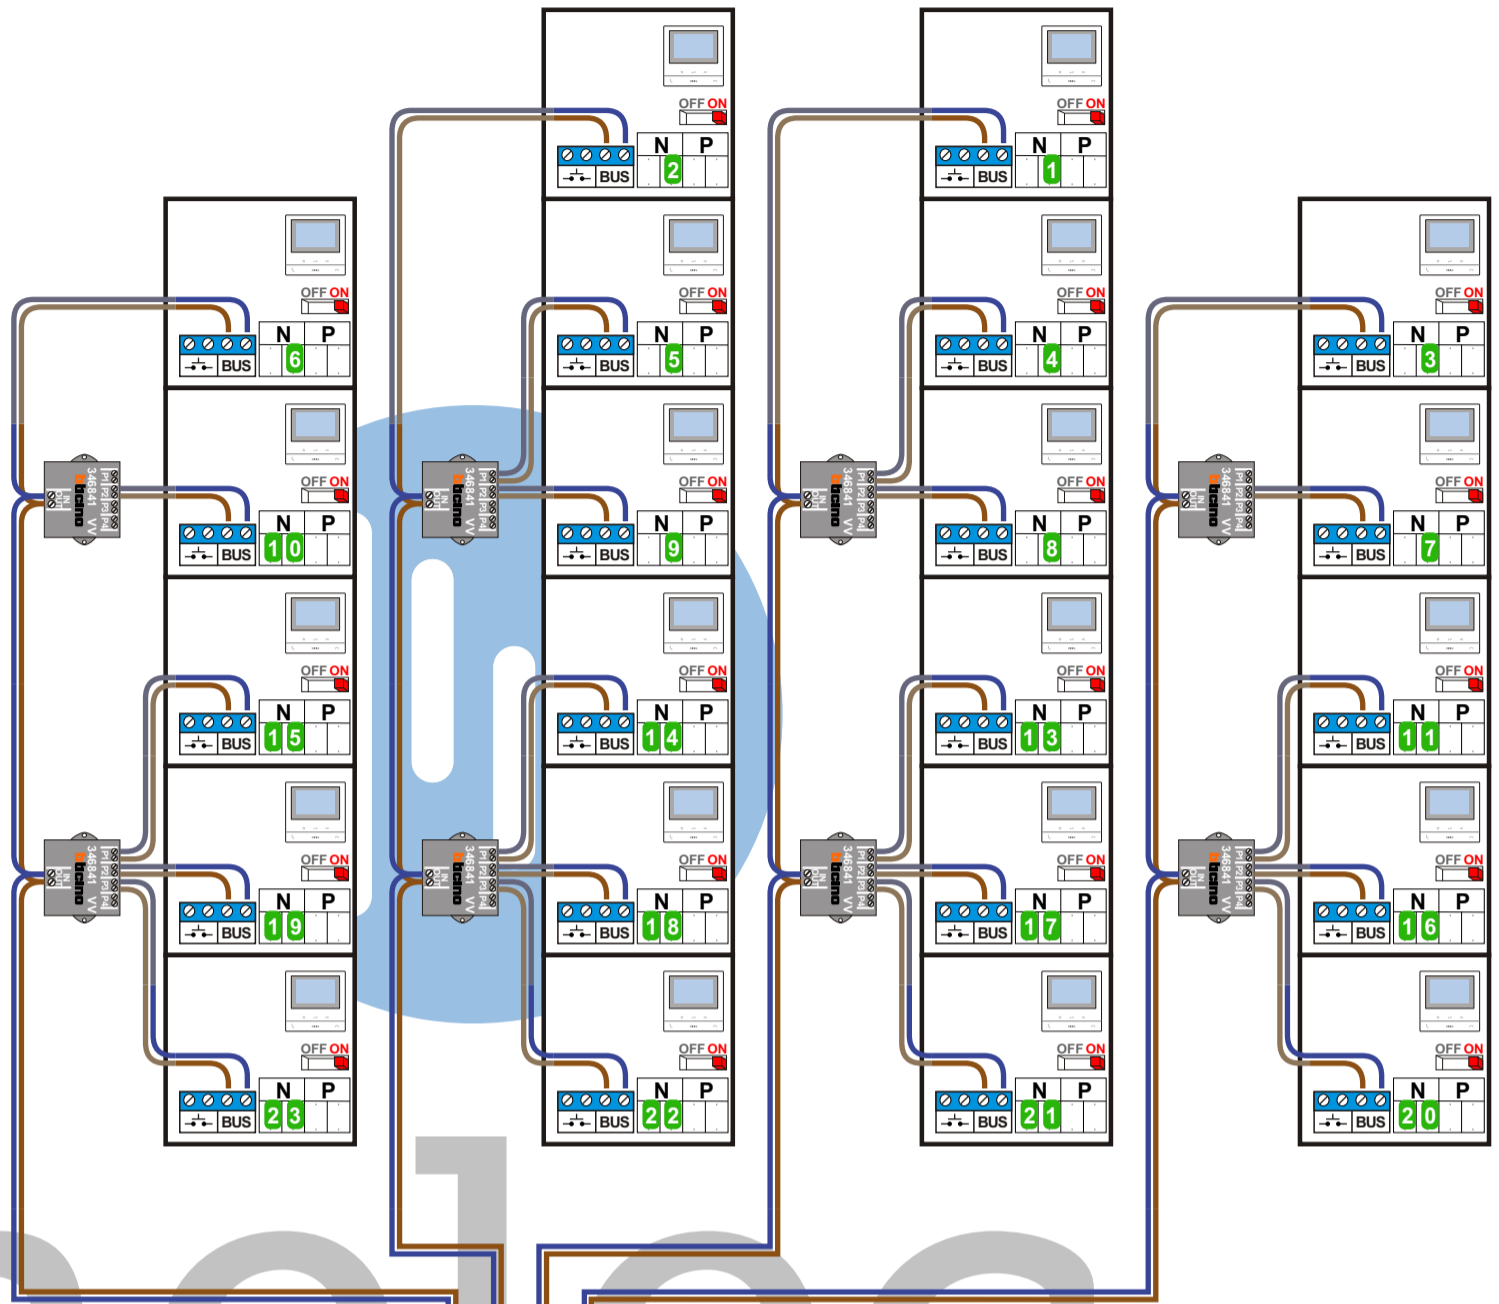

TWEEDRAADS BUS

Bij monteren/demonteren spanning eraf voorkomt defecten!

Digitizers & flatcables

Niet monteren/demonteren onder spanning Beldrukkers mogen wel

VideoVerdeler

De aders moeten echt OP de klemmen doorgelust worden!

— = systeemkabel

Bij andere getwiste kabel 66% afstand!
Bij ongetwiste kabel max. 50 meter buitenpost naar videofoon. UTP op aanvraag.

DD8 digitizer: flatcable

Connector van flatcable nokje juiste kant op bij aansluiten op DD8

M-50

De aders moeten echt OP de connector doorgelust worden!

nelec
INTERCOM

INTERCOM MADE EASY

N-Waarde	Huisnummer	Switch-ON
1	3-22	X
2	3-21	X
3	3-20	X
4	3-19	X
5	3-18	X
6	3-17	X
7	3-16	X
8	3-15	X
9	3-14	X
10	3-13	X
11	3-12	X
12		
13	3-11	X
14	3-10	X
15	3-9	X
16	3-8	X
17	3-7	X
18	3-6	X
19	3-5	X
20	3-4	X
21	3-3	X
22	3-2	X
23	3-1	X
24		