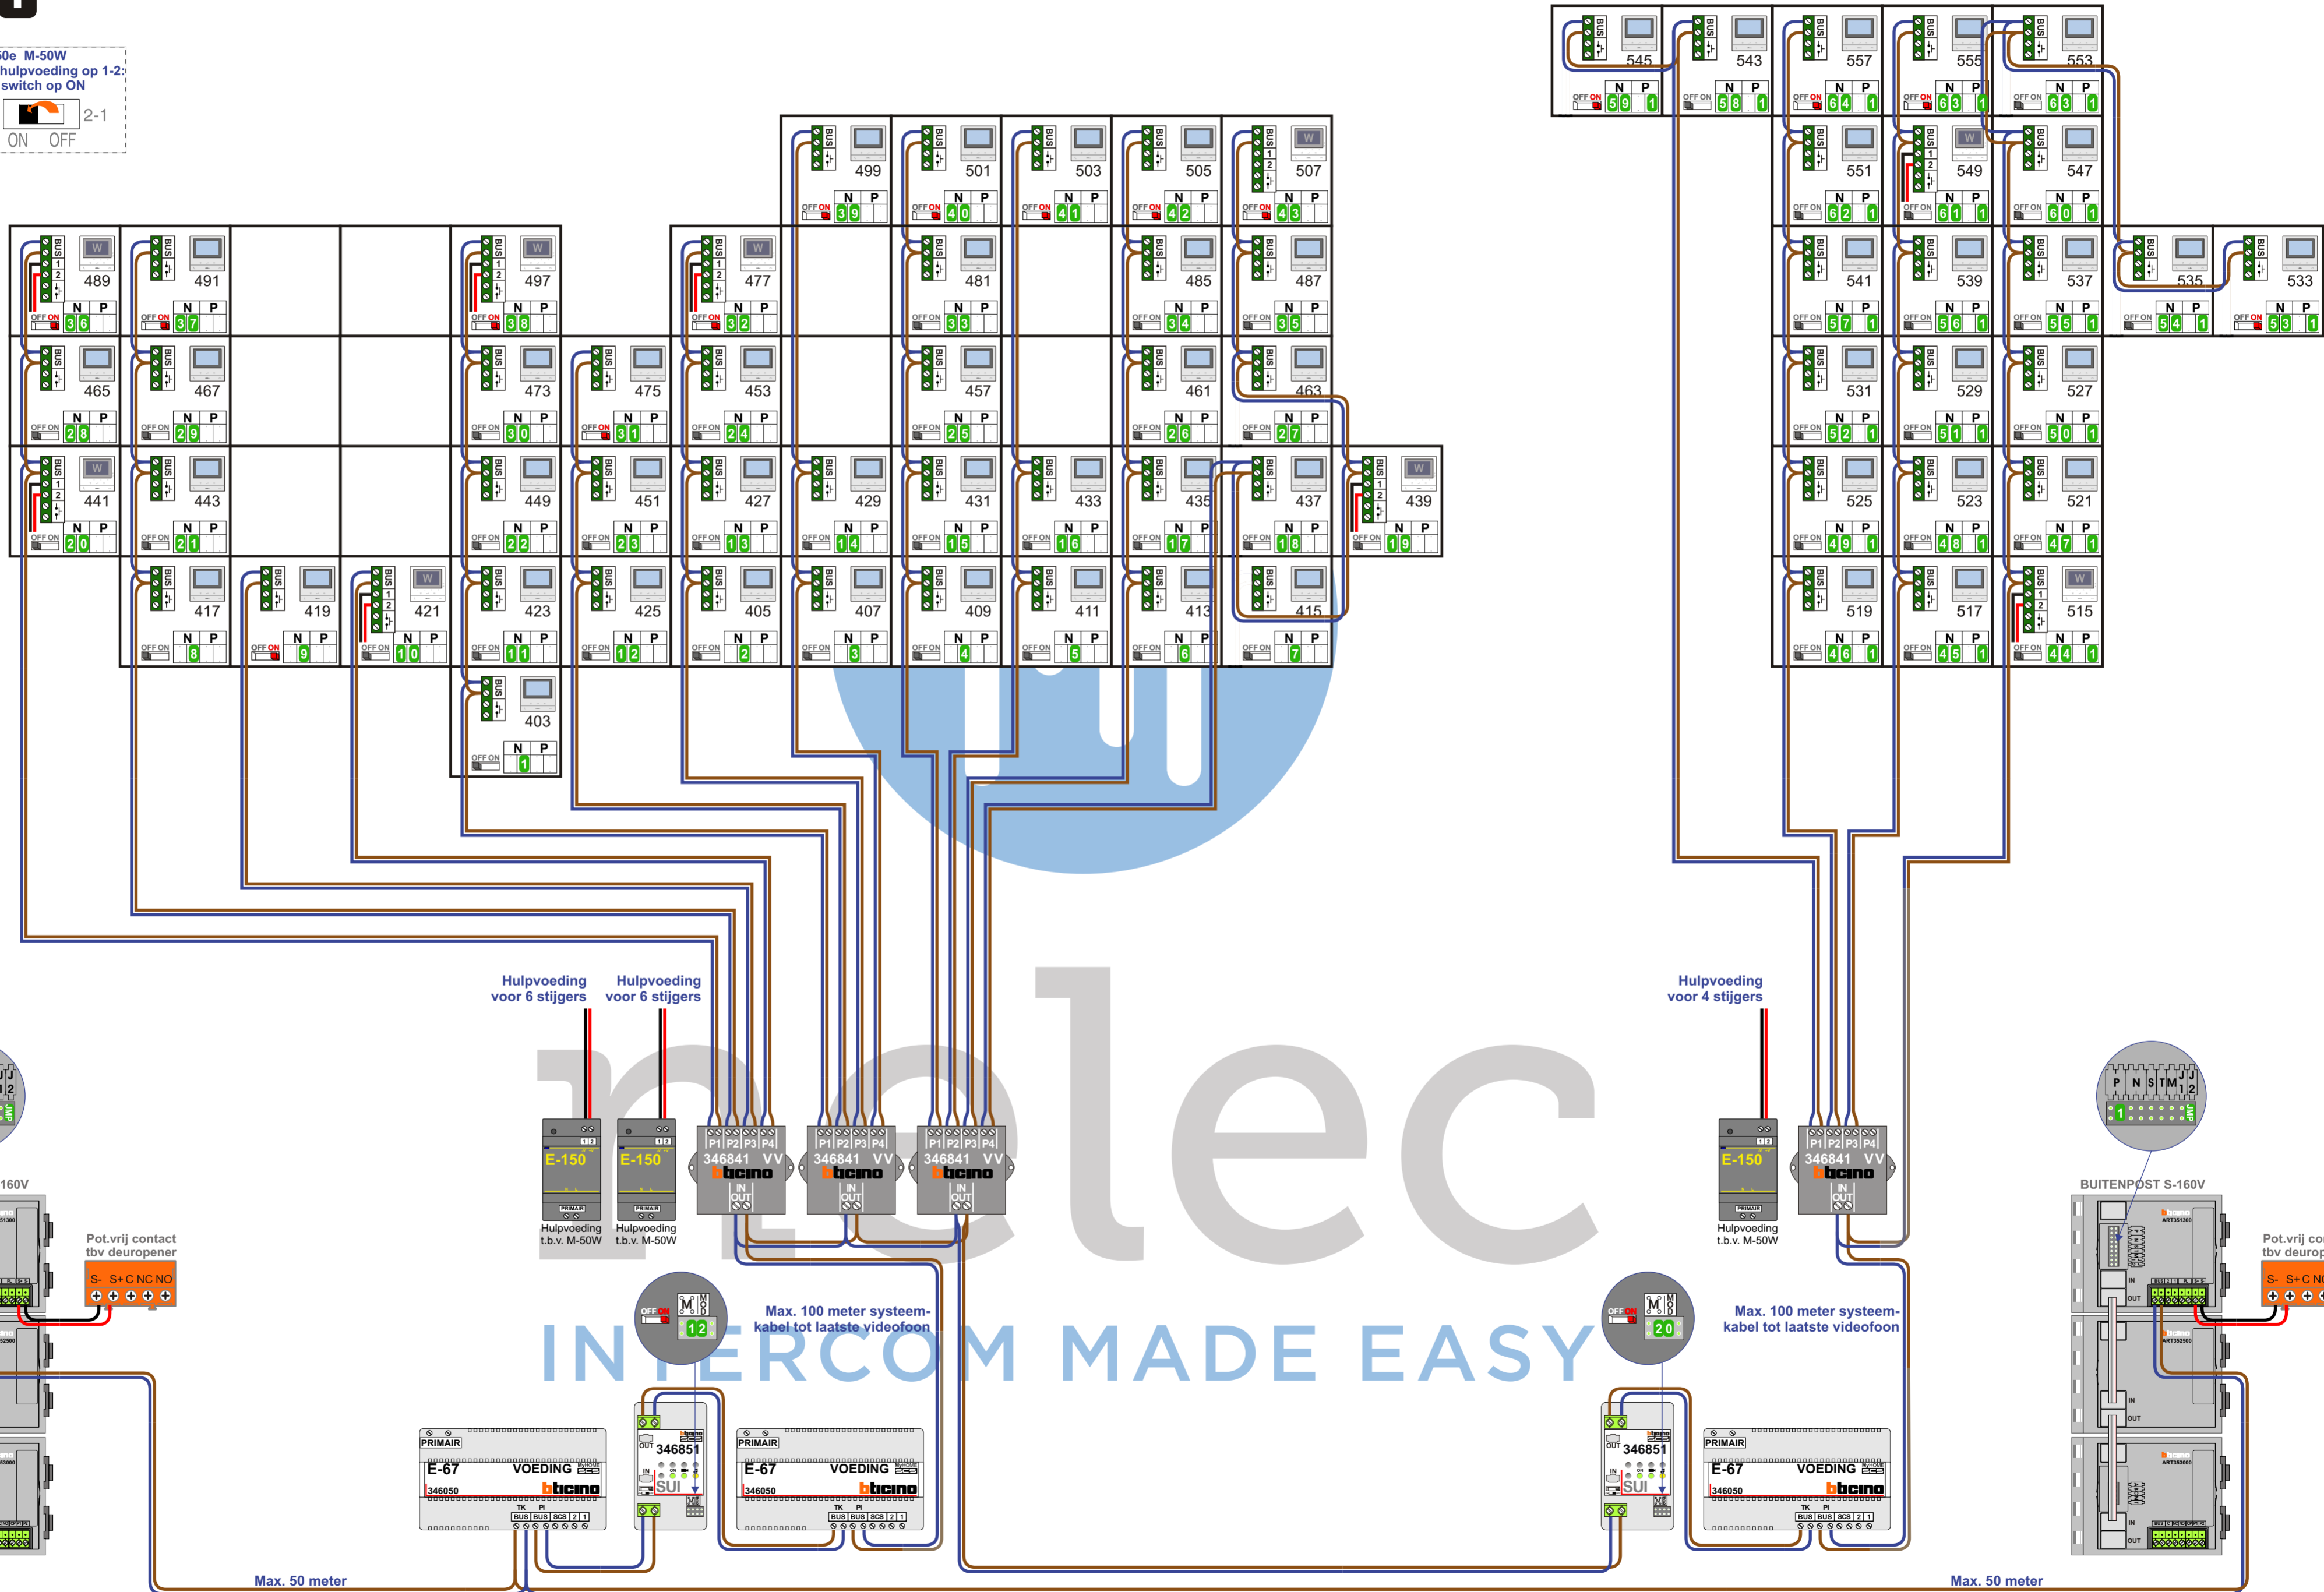

TWEEDRAADS BUS
Bij monteren/demonteren spanning eraf voorkomt defecten!

M-50e M-50W
Bij hulpvoeding op 1-2: zet switch op ON

2-1
ON OFF

— = systeemkabel
Bij andere getwiste kabel 66% afstand!
Bij ongetwiste kabel max. 50 meter buitenpost naar videofoon. UTP op aanvraag.

M-50
De aders moeten echt OP de connector doorgelust worden!

VideoVerdeler
De aders moeten echt OP de klemmen doorgelust worden!

403 t/m 507

N-waarde	Huisnummer	Endweerstand	Videfoon
1	403		M-50b
2	405		M-50b
3	407		M-50b
4	409		M-50b
5	411		M-50b
6	413		M-50b
7	415		M-50b
8	417		M-50b
9	419	X	M-50b
10	421	x	M-50WiFi
11	423		M-50b
12	425		M-50b
13	427		M-50b
14	429		M-50b
15	431		M-50b
16	433		M-50b
17	435		M-50b
18	437		M-50b
19	439		M-50WiFi
20	441		M-50WiFi
21	443		M-50b
22	449		M-50b
23	451		M-50b
24	453		M-50b
25	457		M-50b
26	461		M-50b
27	463		M-50b
28	465		M-50b
29	467		M-50b
30	473		M-50b
31	475	X	M-50b
32	477	X	M-50WiFi
33	481		M-50b
34	485		M-50b
35	487		M-50b
36	489	X	M-50WiFi
37	491	X	M-50b
38	497	X	M-50WiFi
39	499	X	M-50b
40	501	X	M-50b
41	503	X	M-50b
42	505	X	M-50b
43	507	X	M-50WiFi

515 t/m 557

N-waarde	Huisnummer	Endweerstand	Videfoon
44	515		M-50WiFi
45	517		M-50b
46	519		M-50b
47	521		M-50b
48	523		M-50b
49	525		M-50b
50	527		M-50b
51	529		M-50b
52	531		M-50b
53	533		M-50b
54	535		M-50b
55	537		M-50b
56	539		M-50b
57	541		M-50b
58	543		M-50b
59	545		M-50b
60	547		M-50b
61	549		M-50WiFi
62	551		M-50b
63	555		M-50b
63	555		M-50b
64	557		M-50b

nelec
INTERCOM MADE EASY