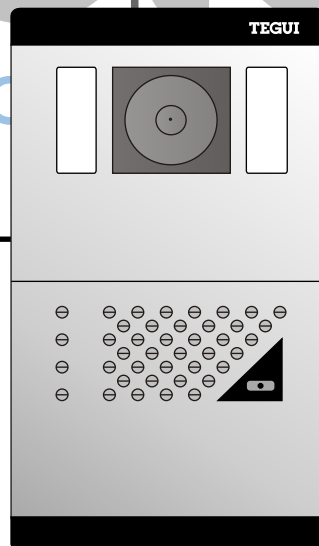

DVP
DVP

14 x 0,8 mm²

E-35

Voeding tbv
buitenpost.

6x0.8

2x0.8 naar
deuropener

Bestaande kabel

Alle schema's zijn op basis van GBM kabel met standaardkleuren. Vul in de tabel hieronder in welke kleuren worden gebruikt in plaats van de standaardkleuren.

Let erop dat de ader dikte voldoende is bij veel toestellen op één steiger, of bij lange afstanden als je aders over hebt gebruik die dan om aders 1.2.16. te dubbelen.

Video Aders

Gebruik voor het videosingaal een twisted-pair. Als de aders in de kabel niet getwisted zijn zorg dat je twee aders gebruikt die het dichtst bij elkaar zitten in de bestaande bekabeling.

1.5 Functie GBM bus

Ader 1	Oproep, spraak en deuropen-functie
Ader 2	Massa
Ader 16	Voeding (+20Vdc) beeld monitor
Ader M	Video-ader (twisted pair)
Ader V	Video-ader (twisted pair)

1.6 kleuren van aders in GBM systeemkabel kleuren in bestaande kabel