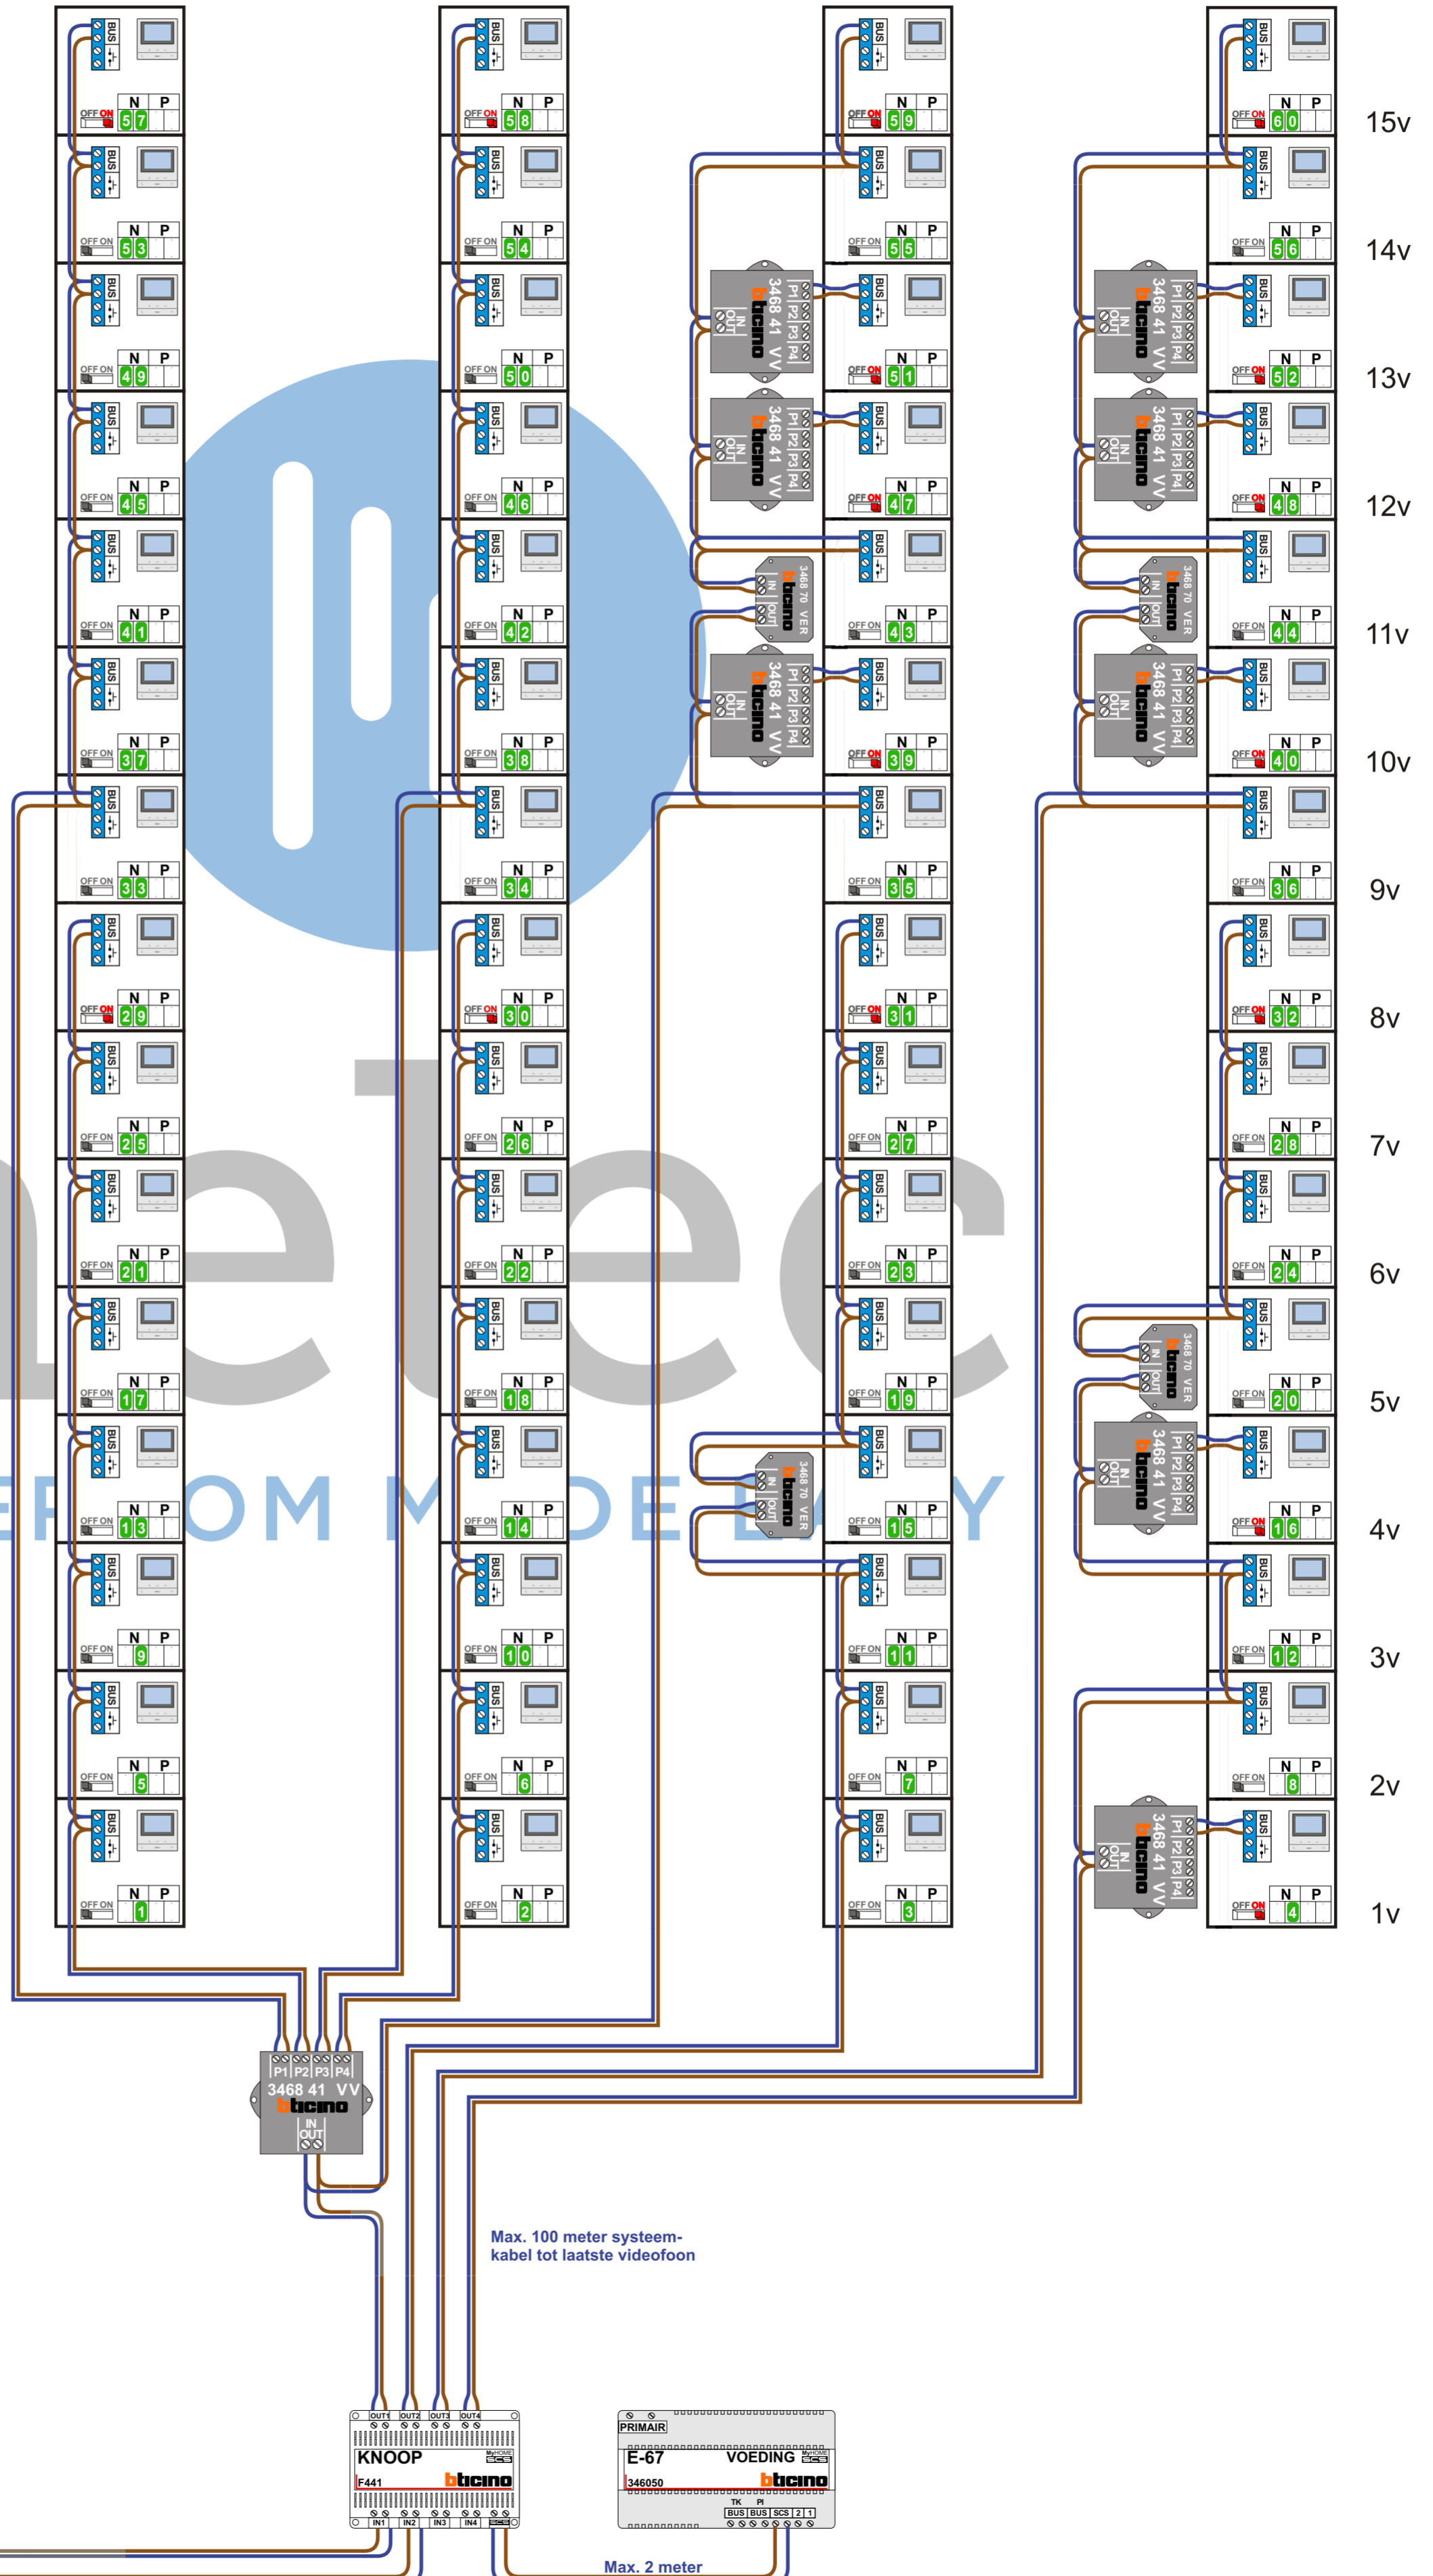

TWEEEDRAADS BUS

Bij monteren/demonteren **spanning eraf** voorkomt defecten!

VideoVerdeler

De anders moeten **echt OP de klemmen** doorgelust worden!

= systeemkabel

Bij andere getwiste kabel **66%** afstand!
Bij ongetwiste kabel **max. 50 meter** buitenpost naar videofoon.
UTP op aanvraag.

M-50

De anders moeten **echt OP de connector** doorgelust worden!

max. 3 meter coax
kern coax
mantel coax

Camera een eigen voeding geven!

BUITENPOST S-140V

P N S T M 1 2

Pot.vrij contact tbv deuropener

S- S+C NC NO

gepolariseerd

Max. 50 meter

hulpvoeding

E-65

346020

N-waarde	Huisnummer	Eindweerstand
1	11	
2	13	
3	15	
4	17	
5	19	
6	21	
7	23	
8	25	
9	27	
10	29	
11	31	
12	33	
13	35	
14	37	
15	39	
16	41	
17	43	
18	45	
19	47	
20	49	
21	51	
22	53	
23	55	
24	57	
25	59	
26	61	
27	63	
28	65	
29	67	X
30	69	X
31	71	X
32	73	X
33	75	
34	77	
35	79	
36	81	
37	83	
38	85	
39	87	
40	89	
41	91	
42	93	
43	95	
44	97	
45	99	
46	101	
47	103	
48	105	
49	107	
50	109	
51	111	
52	113	
53	115	
54	117	
55	119	
56	121	
57	123	X
58	125	X
59	127	X
60	129	X