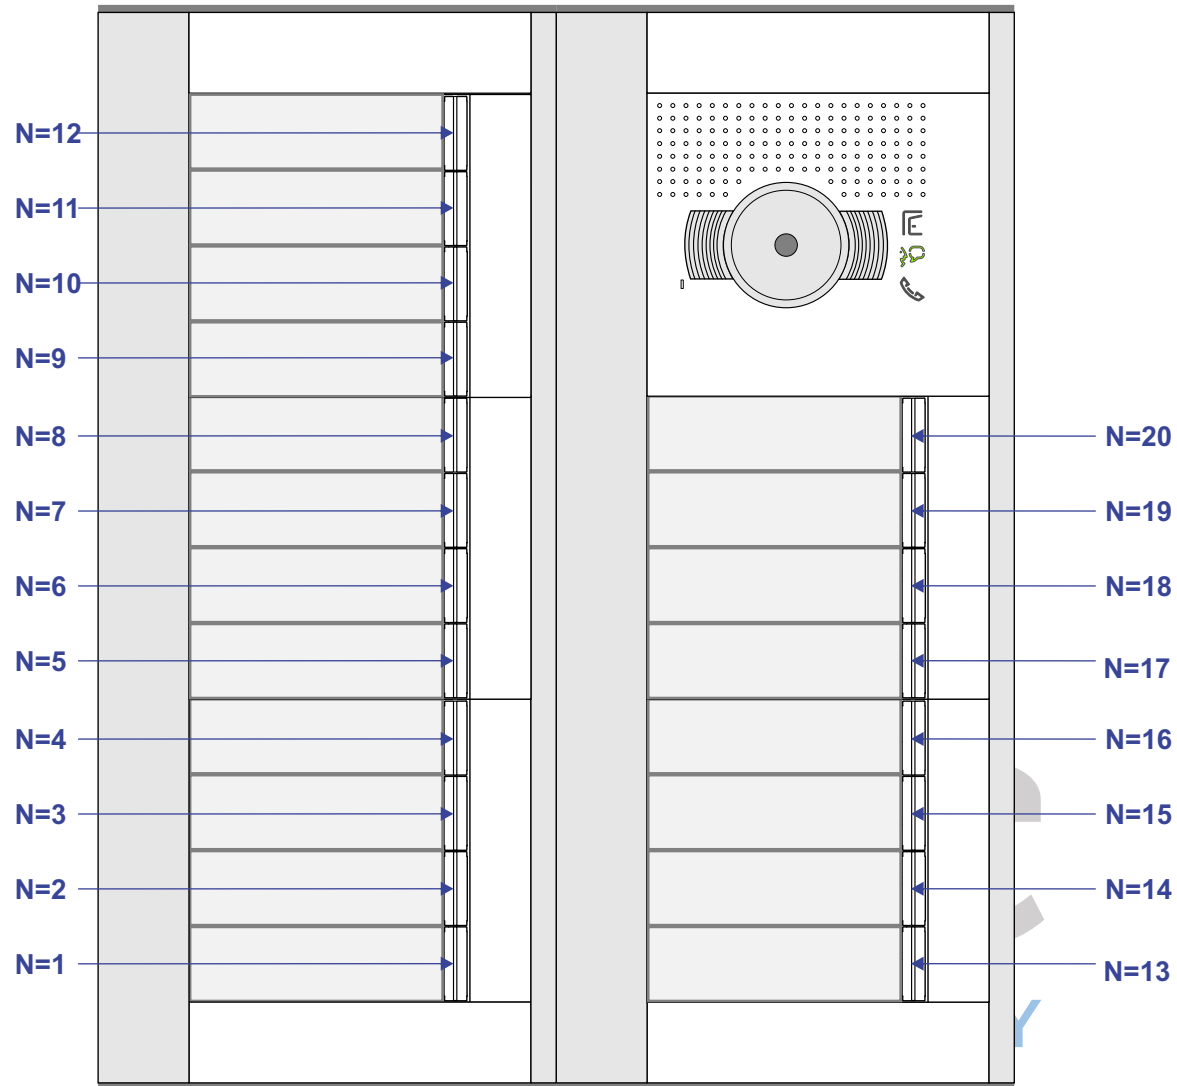

Max. 100 meter systeemkabel tot laatste videofoon

<p><b>TWEEDRAADS BUS</b></p> <p>Bij monteren/demonteren spanning eraf voorkomt defecten!</p>	<p><b>— = systeemkabel</b></p> <p>Bij andere getwiste kabel 66% afstand! Bij ongetwiste kabel max. 50 meter buitenpost naar videofoon. UTP op aanvraag.</p>
<p><b>DD8 digitzer: flatcable</b></p> <p>Connector van flatcable nokje juiste kant op bij aansluiten op DD8</p>	<p><b>M-50</b></p> <p>De aders moeten echt OP de connector doorgelust worden!</p>
<p><b>Digitzers &amp; flatcables</b></p> <p>Niet monteren/demonteren onder spanning Beldrukkers mogen wel</p>	<p><b>VideoVerdeler</b></p> <p>De aders moeten echt OP de klemmen doorgelust worden!</p>

N-waarde	Huisnummer	Eindweerstand
1	22	X
2	24	
3	26	
4	28	
5	30	
6	32	
7	34	
8	36	
9	38	
10	40	X
11	42	X
12	44	
13	46	
14	48	
15	50	
16	52	
17	54	
18	56	
19	58	
20	60	X

**nelec**  
INTERCOM MADE EASY