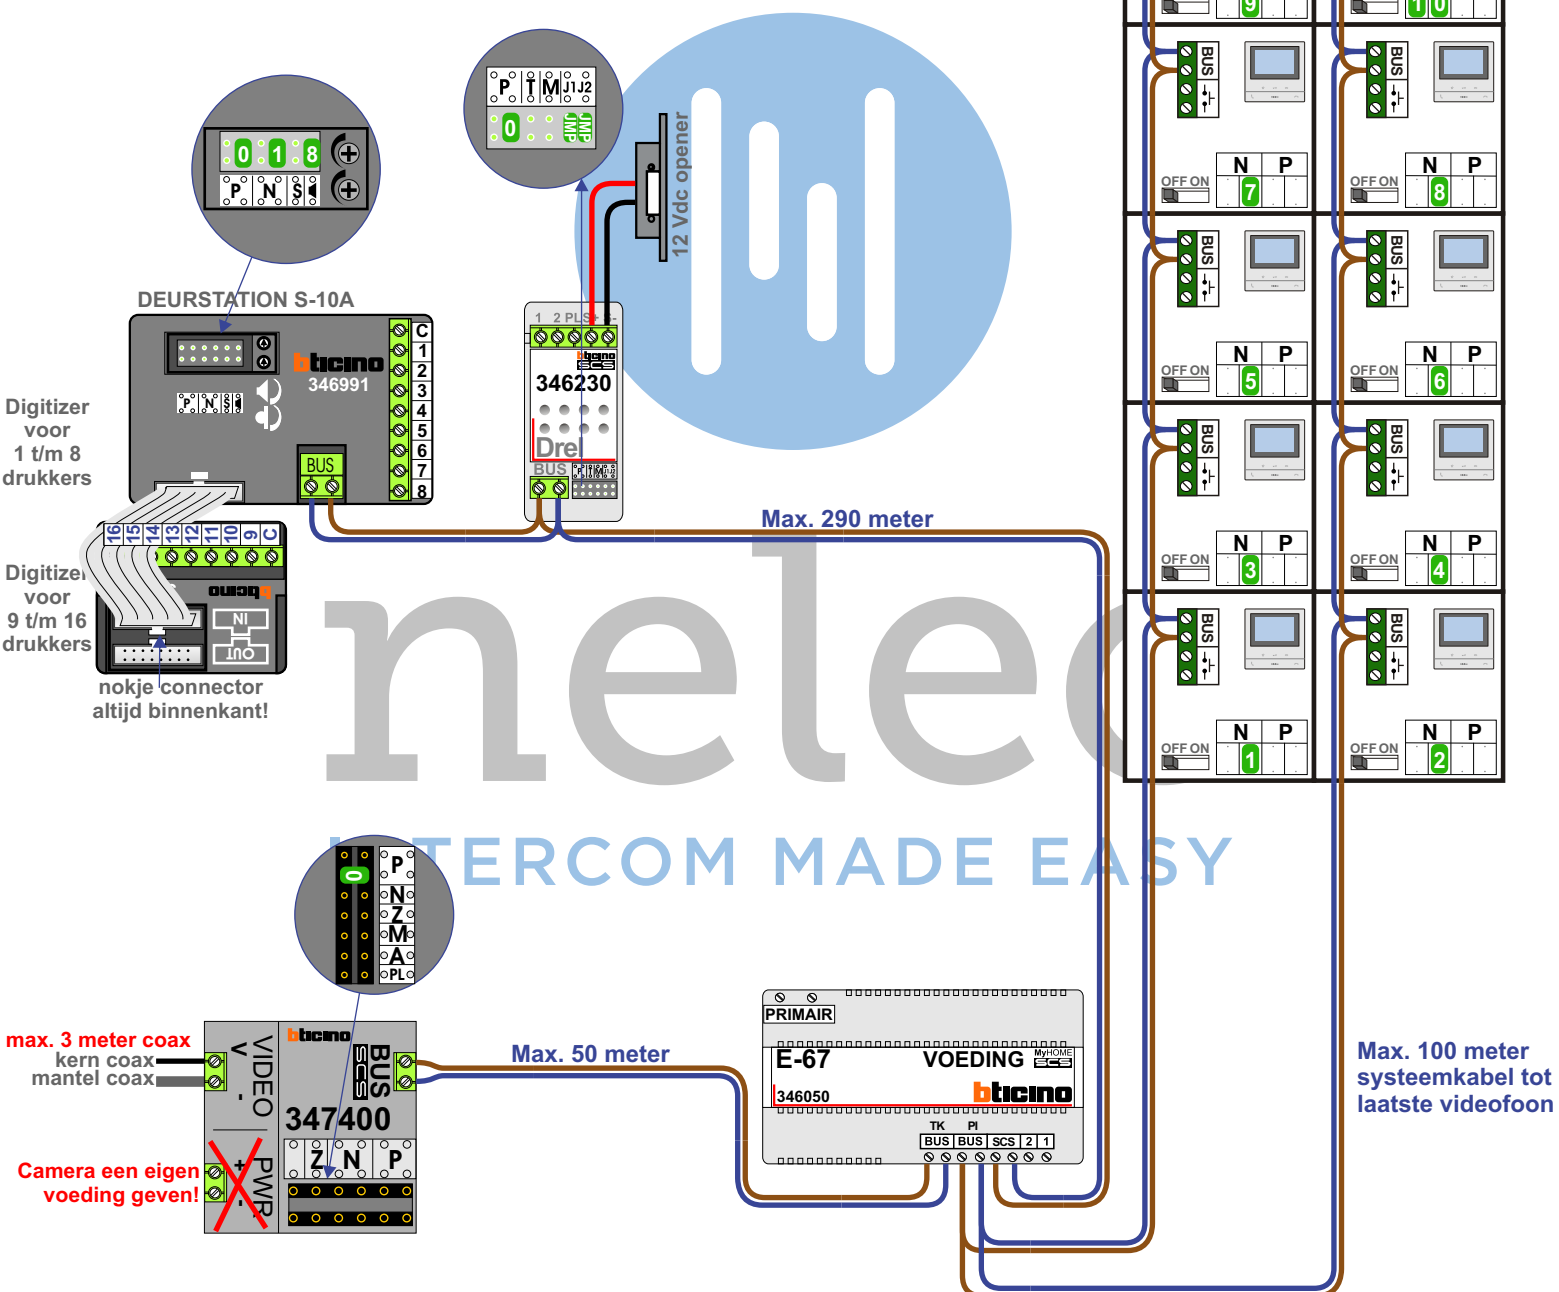

— = systeemkabel
Bij andere getwiste kabel 66% afstand!
Bij ongetwiste kabel max. 50 meter buitenpost naar videofoon.
UTP op aanvraag.

TWEEDRAADS BUS
Bij monteren/demonteren spanning eraf voorkomt defecten!

Digitizers & flatcables
Niet monteren/demonteren onder spanning
Beldrukkers mogen wel

DD8 digitizer: flatcable
Connector van flatcable nokje juiste kant op bij aansluiten op DD8

M-50
De aders moeten echt OP de connector doorgelust worden!

346050
De twee stijgers echt OP de klemmen van E-67 aansluiten!

| N-Waarde | Huisnummer | Switch-ON |
|----------|------------|-----------|
| 1 | 105 | |
| 2 | 107 | |
| 3 | 109 | |
| 4 | 111 | |
| 5 | 113 | |
| 6 | 115 | |
| 7 | 117 | |
| 8 | 119 | |
| 9 | 121 | |
| 10 | 123 | |
| 11 | 125 | |
| 12 | 127 | |
| 13 | 129 | |
| 14 | 131 | |
| 15 | 133 | X |
| 16 | 135 | X |