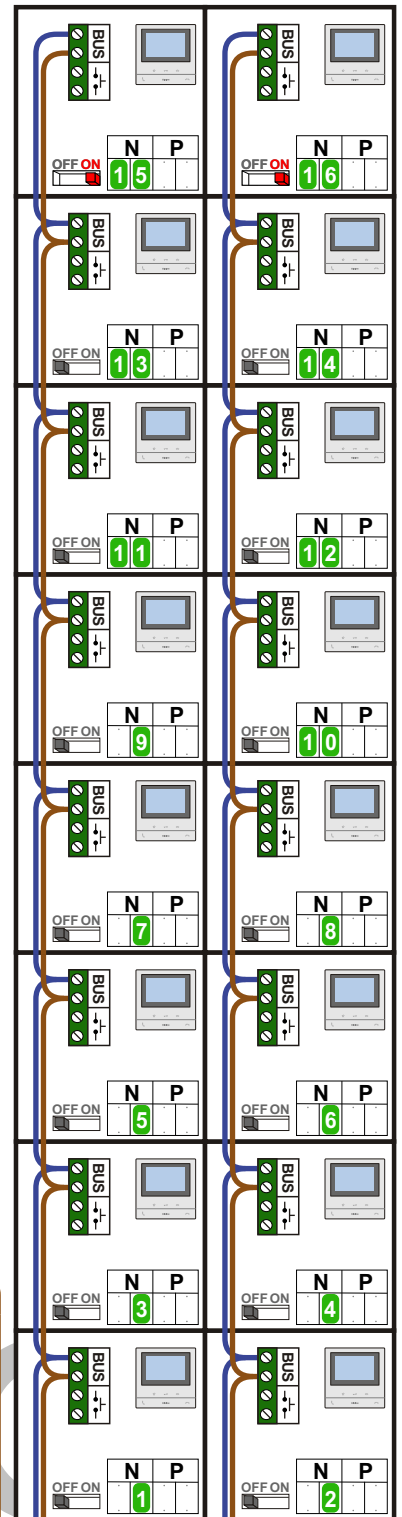

— = systeemkabel
Bij andere getwiste kabel 66% afstand!
Bij ongetwiste kabel max. 50 meter buitenpost naar videofoon.
UTP op aanvraag.

TWEEDRAADS BUS
Bij monteren/demonteren spanning eraf voorkomt defecten!

Digitizers & flatcables
Niet monteren/demonteren onder spanning
Beldrukkers mogen wel

DD8 digitizer: flatcable
Connector van flatcable nokje juiste kant op bij aansluiten op DD8

M-50
De aders moeten echt OP de connector doorgelust worden!

346050
De twee stijgers echt OP de klemmen van E-67 aansluiten!

| N-Waarde | Huisnummer | Switch-ON |
|----------|------------|-----------|
| 1 | 105 | |
| 2 | 107 | |
| 3 | 109 | |
| 4 | 111 | |
| 5 | 113 | |
| 6 | 115 | |
| 7 | 117 | |
| 8 | 119 | |
| 9 | 121 | |
| 10 | 123 | |
| 11 | 125 | |
| 12 | 127 | |
| 13 | 129 | |
| 14 | 131 | |
| 15 | 133 | X |
| 16 | 135 | X |