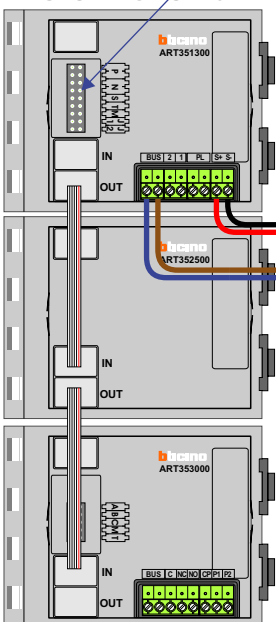

nelec
INTERCOM MADE EASY

DEURSTATION S-140V

Pot.vrij contact
tbv deuropener

Naar pagina 2

Max. 100 meter systeem-
kabel tot laatste videofoon

Max. 50 meter

N-waarde	Huisnummer	Switch ON
1	37	
2	39	
3	41	
4	43	
5	45	
6	47	
7	49	
8	51	
9	53	
10	55	
11	57	
12	59	X