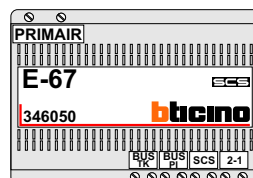

nelec
INTERCOM MADE EASY

DEURSTATION S-140V

Pot.vrij contact
tbv deuropener

Naar pagina 2

Max. 100 meter systeem-
kabel tot laatste videofoon

Max. 50 meter

N-waarde	Huisnummer	Switch ON
1	37	
2	39	
3	41	
4	43	
5	45	
6	47	
7	49	
8	51	
9	53	
10	55	
11	57	
12	59	X