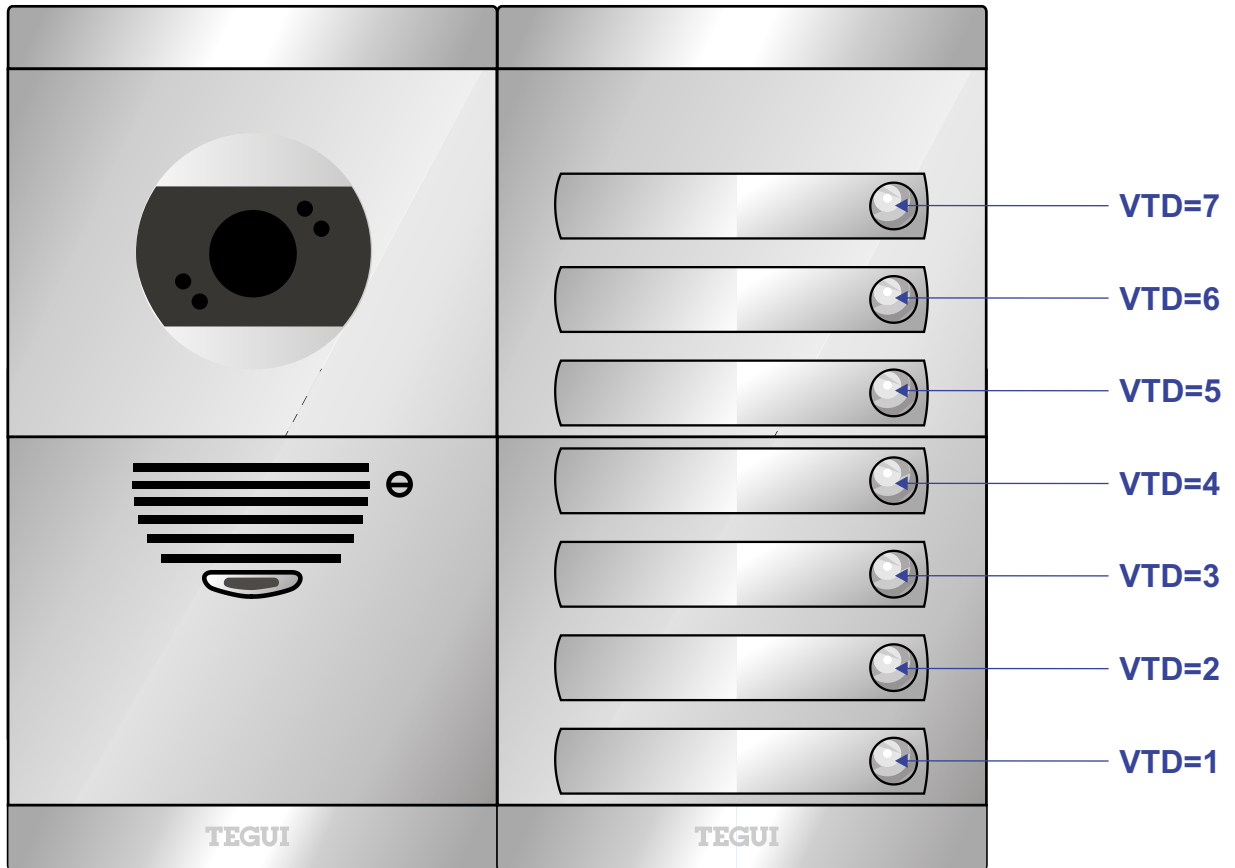

Stroomkabel

Bij Serie 100 gaat de bel drie keer over na aanbellen.
Bij Serie 7 gaat de bel net zo lang over als je de knop indrukt!

nelec
INTERCOM MADE EASY

CVZ kast

DVPA

Stroomkabel

3 x 2 x 0,8

2 x 0,8

nelec
INTERCOM MADE EASY