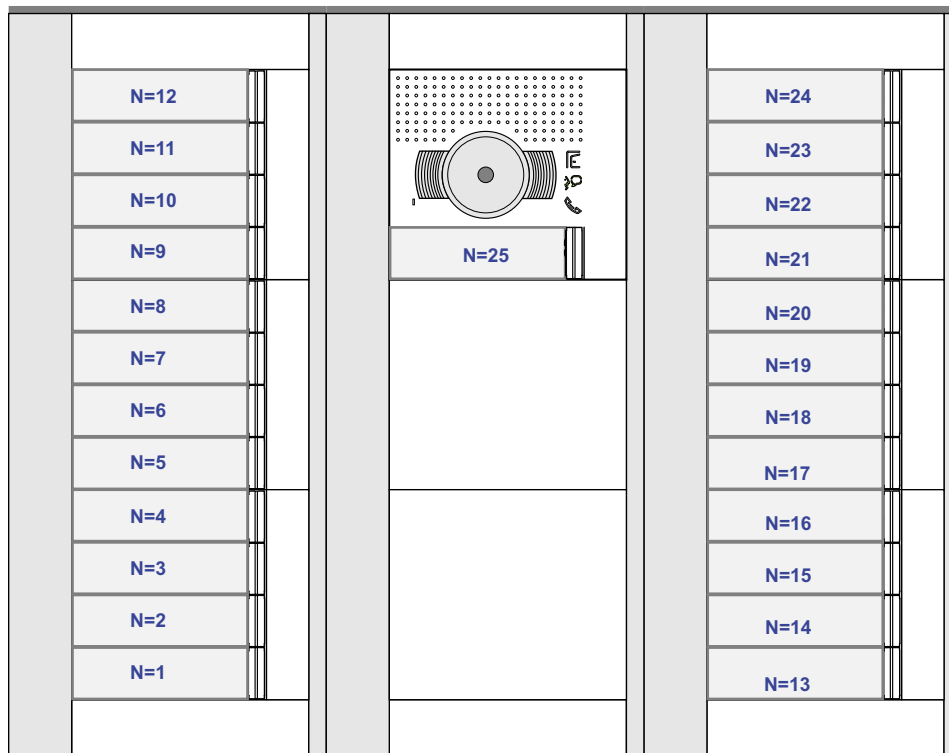

**BUS 2-DRAADS**

Bij monteren/demonteren spanning eraf en voorkom defecten!

— = systeemkabel

Bij kabel 2 x 1 mm<sup>2</sup>: 180% afstand!

Bij kabel 2 x 0,28 mm<sup>2</sup>: 60% afstand!

UTP op aanvraag.

Pot.vrij contact tbv deuropener

S- S+C NC NO

Max. 50 meter

Max. 100 meter systeemkabel tot laatste videofoon

N-waarde	Huisnummer	Eindweerstand
1	12	
2	11	
3	10	
4	9	X
5	8	
6	7	
7	6	
8	5	
9	4	
10	3	
11	2	
12	1	
13	24	X
14	23	X
15	22	X
16	21	X
17	20	X
18	19	X
19	18	X
20	17	X
21	16	
22	15	
23	14	
24	13	X
25	keuken	