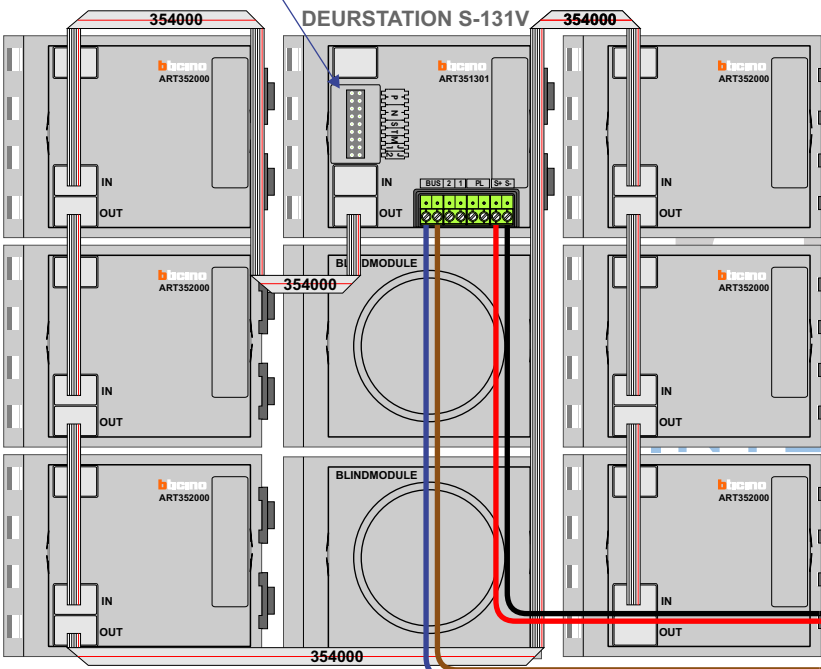

**BUS 2-DRAADS**

Bij monteren/demonteren spanning eraf en voorkom defecten!

— = systeemkabel

Bij kabel 2 x 1 mm<sup>2</sup>: 180% afstand!

Bij kabel 2 x 0,28 mm<sup>2</sup>: 60% afstand!

UTP op aanvraag.

Pot.vrij contact tbv deuropener

S- S+C NC NO

Max. 50 meter

Max. 100 meter systeemkabel tot laatste videofoon

N-waarde	Huisnummer	Eindweerstand
1	12	
2	11	
3	10	
4	9	X
5	8	
6	7	
7	6	
8	5	
9	4	
10	3	
11	2	
12	1	
13	24	X
14	23	X
15	22	X
16	21	X
17	20	X
18	19	X
19	18	X
20	17	X
21	16	
22	15	
23	14	
24	13	X
25	keuken	