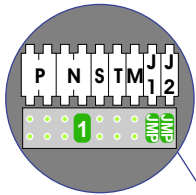

**BUS 2-DRAADS**

Bij monteren/demonteren spanning eraf en voorkom defecten!

— = systeemkabel

Bij kabel 2 x 1 mm<sup>2</sup>: 180% afstand!

Bij kabel 2 x 0,28 mm<sup>2</sup>: 60% afstand!

UTP op aanvraag.

Pot.vrij contact tbv deuropener

S- S+C NC NO

Max. 50 meter

Max. 100 meter systeemkabel tot laatste videofoon

N-waarde	Huisnummer	Eindweerstand
1	12	
2	11	
3	10	
4	9	X
5	8	
6	7	
7	6	
8	5	
9	4	
10	3	
11	2	
12	1	
13	24	X
14	23	X
15	22	X
16	21	X
17	20	X
18	19	X
19	18	X
20	17	X
21	16	
22	15	
23	14	
24	13	X
25	keuken	