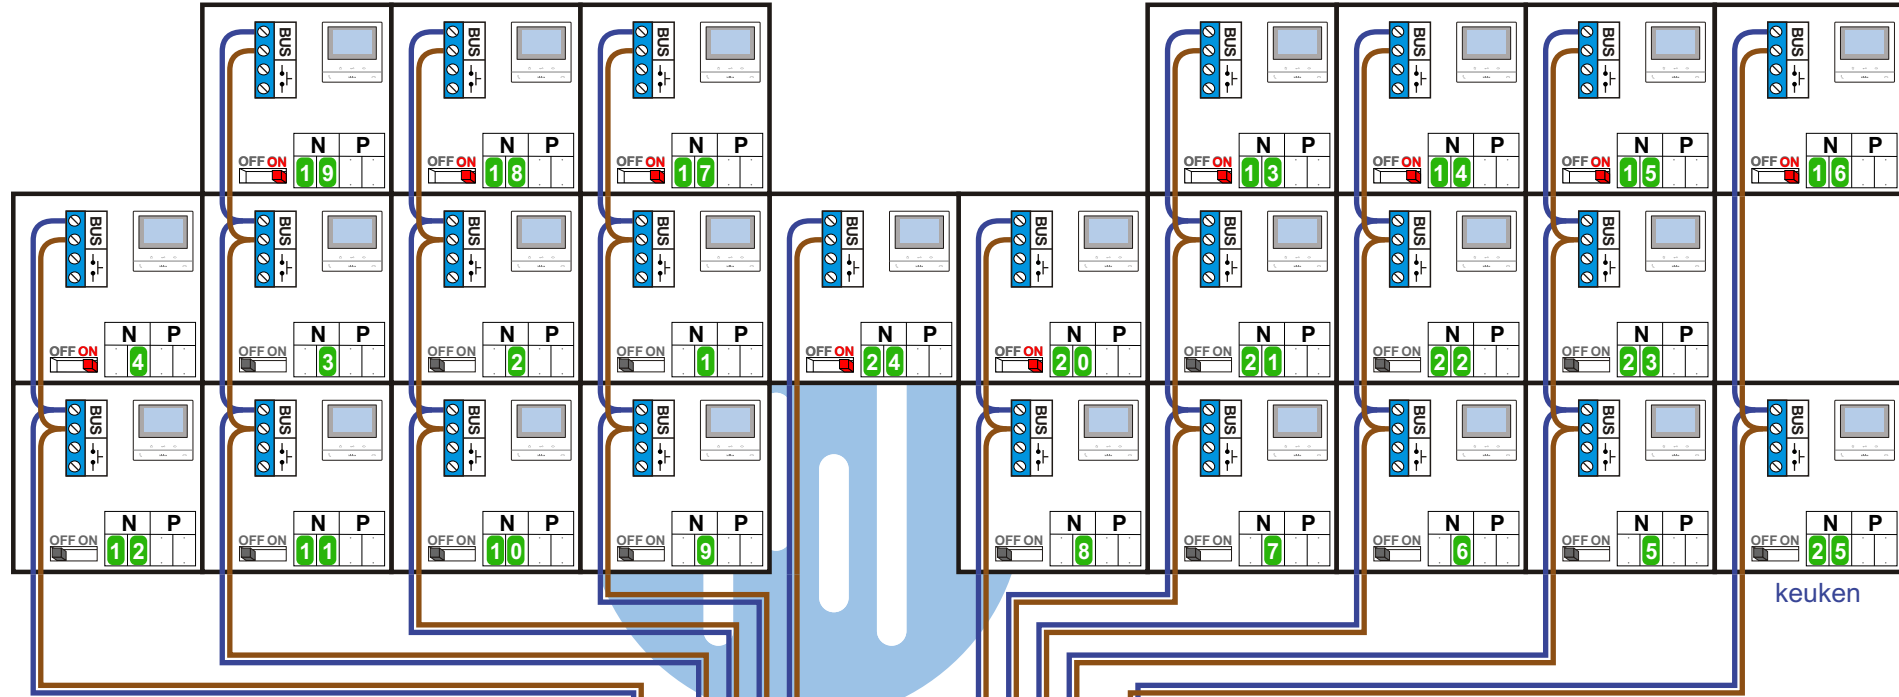

**BUS 2-DRAADS**

Bij monteren/demonteren spanning eraf en voorkom defecten!

— = systeemkabel

Bij kabel 2 x 1 mm<sup>2</sup>: 180% afstand!

Bij kabel 2 x 0,28 mm<sup>2</sup>: 60% afstand!

UTP op aanvraag.

Pot.vrij contact tbv deuropener

S- S+C NC NO

Max. 50 meter

Max. 100 meter systeemkabel tot laatste videofoon

N-waarde	Huisnummer	Eindweerstand
1	12	
2	11	
3	10	
4	9	X
5	8	
6	7	
7	6	
8	5	
9	4	
10	3	
11	2	
12	1	
13	24	X
14	23	X
15	22	X
16	21	X
17	20	X
18	19	X
19	18	X
20	17	X
21	16	
22	15	
23	14	
24	13	X
25	keuken	