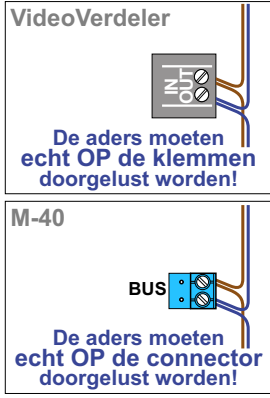

**BUS 2-DRAADS**

Bij monteren/demonteren spanning eraf en voorkom defecten!

— = systeemkabel

Bij kabel 2 x 1 mm<sup>2</sup>: 180% afstand!

Bij kabel 2 x 0,28 mm<sup>2</sup>: 60% afstand!

UTP op aanvraag.

Pot.vrij contact tbv deuropener

S- S+C NC NO

Max. 50 meter

Max. 100 meter systeemkabel tot laatste videofoon

N-waarde	Huisnummer	Eindweerstand
1	12	
2	11	
3	10	
4	9	X
5	8	
6	7	
7	6	
8	5	
9	4	
10	3	
11	2	
12	1	
13	24	X
14	23	X
15	22	X
16	21	X
17	20	X
18	19	X
19	18	X
20	17	X
21	16	
22	15	
23	14	
24	13	X
25	keuken	