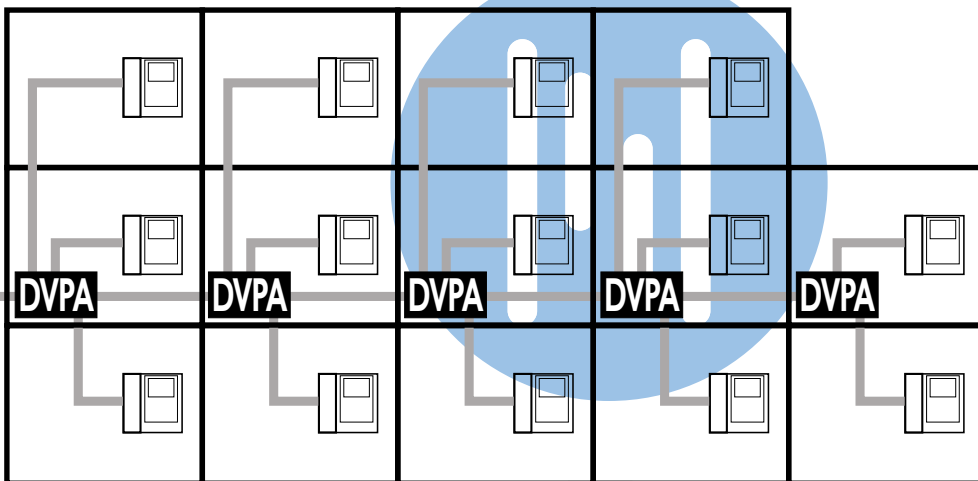

Blok3

Blok4

nelec
INTERCOM MADE EASY

DVP

CVZ kast

6 x 0.8