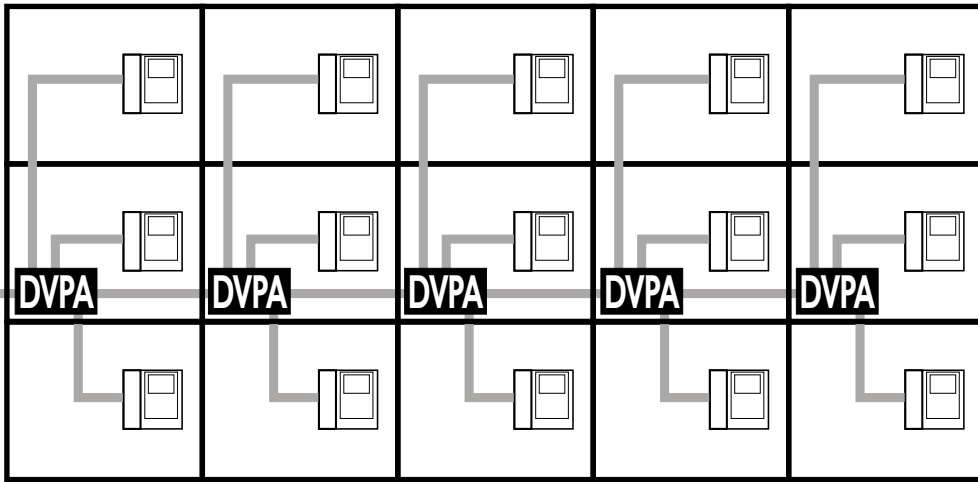

Blok3

Blok4

nelec
INTERCOM MADE EASY

DVP

CVZ kast

6 x 0.8