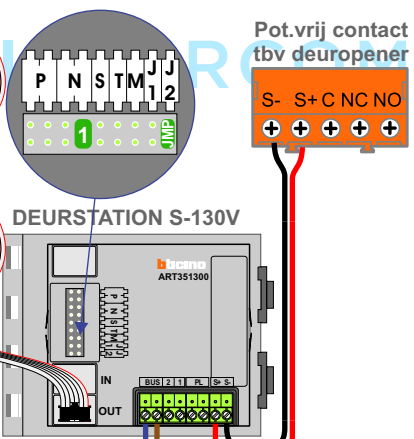

— = systeemkabel
Bij andere getwiste kabel 66% afstand!
Bij ongetwiste kabel max. 50 meter buitenpost naar videofoon.
UTP op aanvraag.

Digitizers & flatcables

Niet monteren/demonteren onder spanning
Bedrukkers mogen wel

TWEEDRAADS BUS

Bij monteren/demonteren spanning eraf voorkomt defecten!

M-50

De aders moeten echt OP de connector doorgelust worden!

VideoVerdeler

De aders moeten echt OP de klemmen doorgelust worden!

Haal de spanning van het systeem als je een digitizer monteert of demonteert

Max. 100 meter systeemkabel tot laatste videofoon

nokjes connectoren wijzen naar elkaar

Max. 50 meter

— = systeemkabel
 Bij andere getwiste
 kabel 66% afstand!
 Bij ongetwiste kabel
 max. 50 meter buiten-
 post naar videofoon.
 UTP op aanvraag.

TWEEDRAADS BUS

Bij monteren/demonteren
 spanning eraf
 voorkomt defecten!

N-Waarde	Huisnummer	Switch-ON
1	27	X
2	29	
3	31	
4	33	
5	35	
6	37	
7	39	X
8	41	
9	43	
10	45	
11	47	
12	49	
13	51	X
14	53	
15	55	
16	57	
17	59	
18	61	