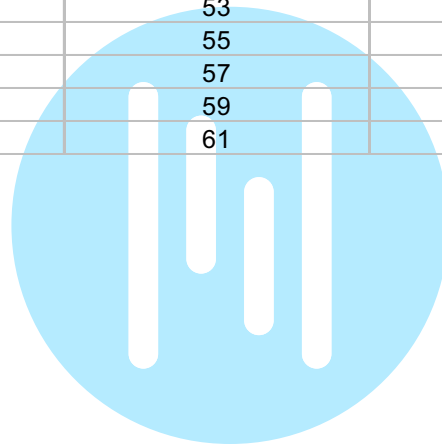

TWEEDRAADS BUS

Bij monteren/demonteren
 spanning eraf
 voorkomt defecten!

N-Waarde	Huisnummer	Switch-ON
1	27	X
2	29	
3	31	
4	33	
5	35	
6	37	
7	39	X
8	41	
9	43	
10	45	
11	47	
12	49	
13	51	X
14	53	
15	55	
16	57	
17	59	
18	61	