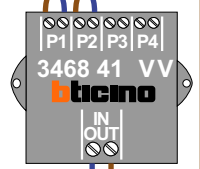

TWEEDRAADS BUS

Bij monteren/demonteren spanning eraf voorkomt defecten!

M-50

De aders moeten echt OP de connector doorgelust worden!

VideoVerdeler

De aders moeten echt OP de klemmen doorgelust worden!

Haal de spanning van het systeem als je een digitizer monteert of demonteert

TWEEDRAADS BUS

Bij monteren/demonteren
 spanning eraf
 voorkomt defecten!

N-Waarde	Huisnummer	Switch-ON
1	27	X
2	29	
3	31	
4	33	
5	35	
6	37	
7	39	X
8	41	
9	43	
10	45	
11	47	
12	49	
13	51	X
14	53	
15	55	
16	57	
17	59	
18	61	