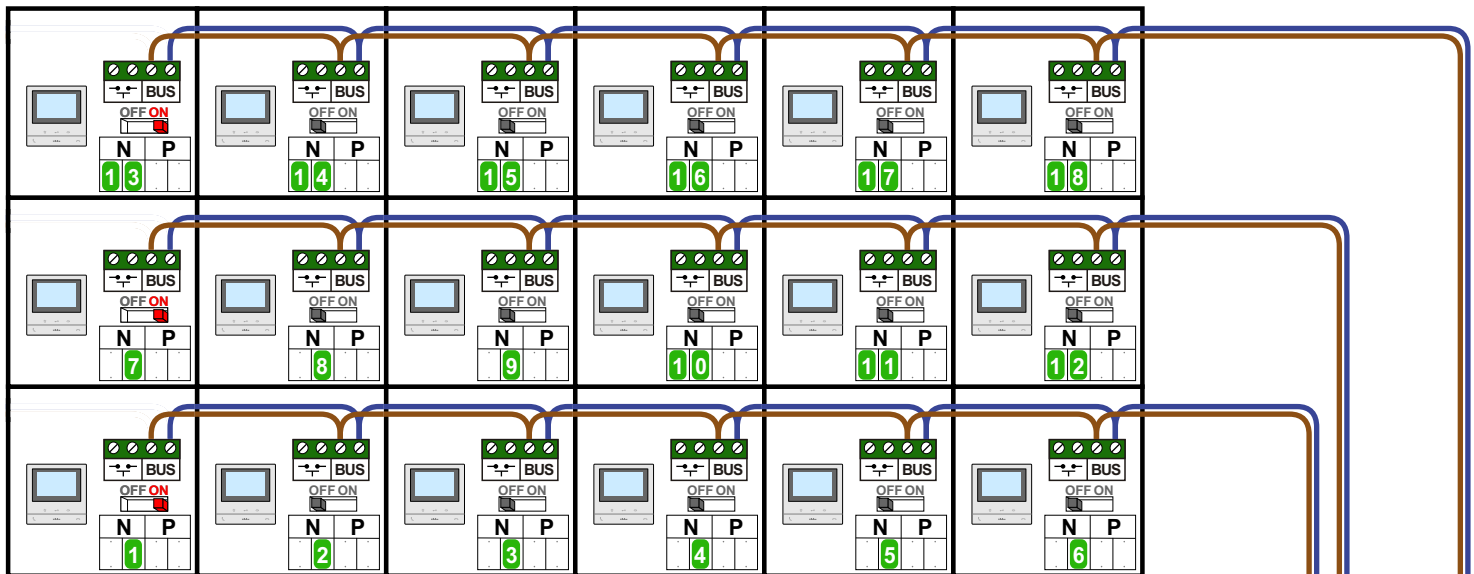

— = systeemkabel
Bij andere getwiste kabel 66% afstand!
Bij ongetwiste kabel max. 50 meter buitenpost naar videofoon.
UTP op aanvraag.

Digitizers & flatcables

Niet monteren/demonteren onder spanning
Bedrukkers mogen wel

TWEEDRAADS BUS

Bij monteren/demonteren spanning eraf voorkomt defecten!

M-50

De aders moeten echt OP de connector doorgelust worden!

VideoVerdeler

De aders moeten echt OP de klemmen doorgelust worden!

Haal de spanning van het systeem als je een digitizer monteert of demonteert

Max. 100 meter systeemkabel tot laatste videofoon

nokjes connectoren wijzen naar elkaar

Max. 50 meter

— = systeemkabel
 Bij andere getwiste
 kabel 66% afstand!
 Bij ongetwiste kabel
 max. 50 meter buiten-
 post naar videofoon.
 UTP op aanvraag.

TWEEDRAADS BUS

Bij monteren/demonteren
 spanning eraf
 voorkomt defecten!

N-Waarde	Huisnummer	Switch-ON
1	27	X
2	29	
3	31	
4	33	
5	35	
6	37	
7	39	X
8	41	
9	43	
10	45	
11	47	
12	49	
13	51	X
14	53	
15	55	
16	57	
17	59	
18	61	