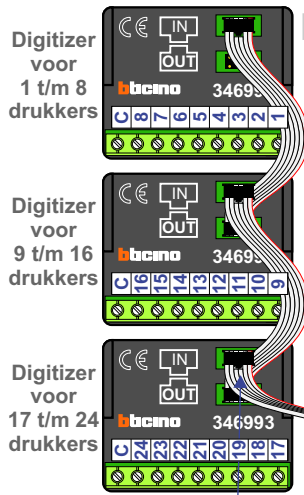

— = systeemkabel
Bij andere getwiste kabel 66% afstand!
Bij ongetwiste kabel max. 50 meter buitenpost naar videofoon.
UTP op aanvraag.

Digitizers & flatcables

Niet monteren/demonteren onder spanning
Bedrukkers mogen wel

TWEEDRAADS BUS

Bij monteren/demonteren spanning eraf voorkomt defecten!

M-50

De aders moeten echt OP de connector doorgelust worden!

VideoVerdeler

De aders moeten echt OP de klemmen doorgelust worden!

Haal de spanning van het systeem als je een digitizer monteert of demonteert

Max. 100 meter systeemkabel tot laatste videofoon

nokjes connectoren wijzen naar elkaar

Max. 50 meter

— = systeemkabel
 Bij andere getwiste
 kabel 66% afstand!
 Bij ongetwiste kabel
 max. 50 meter buiten-
 post naar videofoon.
 UTP op aanvraag.

TWEEDRAADS BUS

Bij monteren/demonteren
 spanning eraf
 voorkomt defecten!

N-Waarde	Huisnummer	Switch-ON
1	27	X
2	29	
3	31	
4	33	
5	35	
6	37	
7	39	X
8	41	
9	43	
10	45	
11	47	
12	49	
13	51	X
14	53	
15	55	
16	57	
17	59	
18	61	