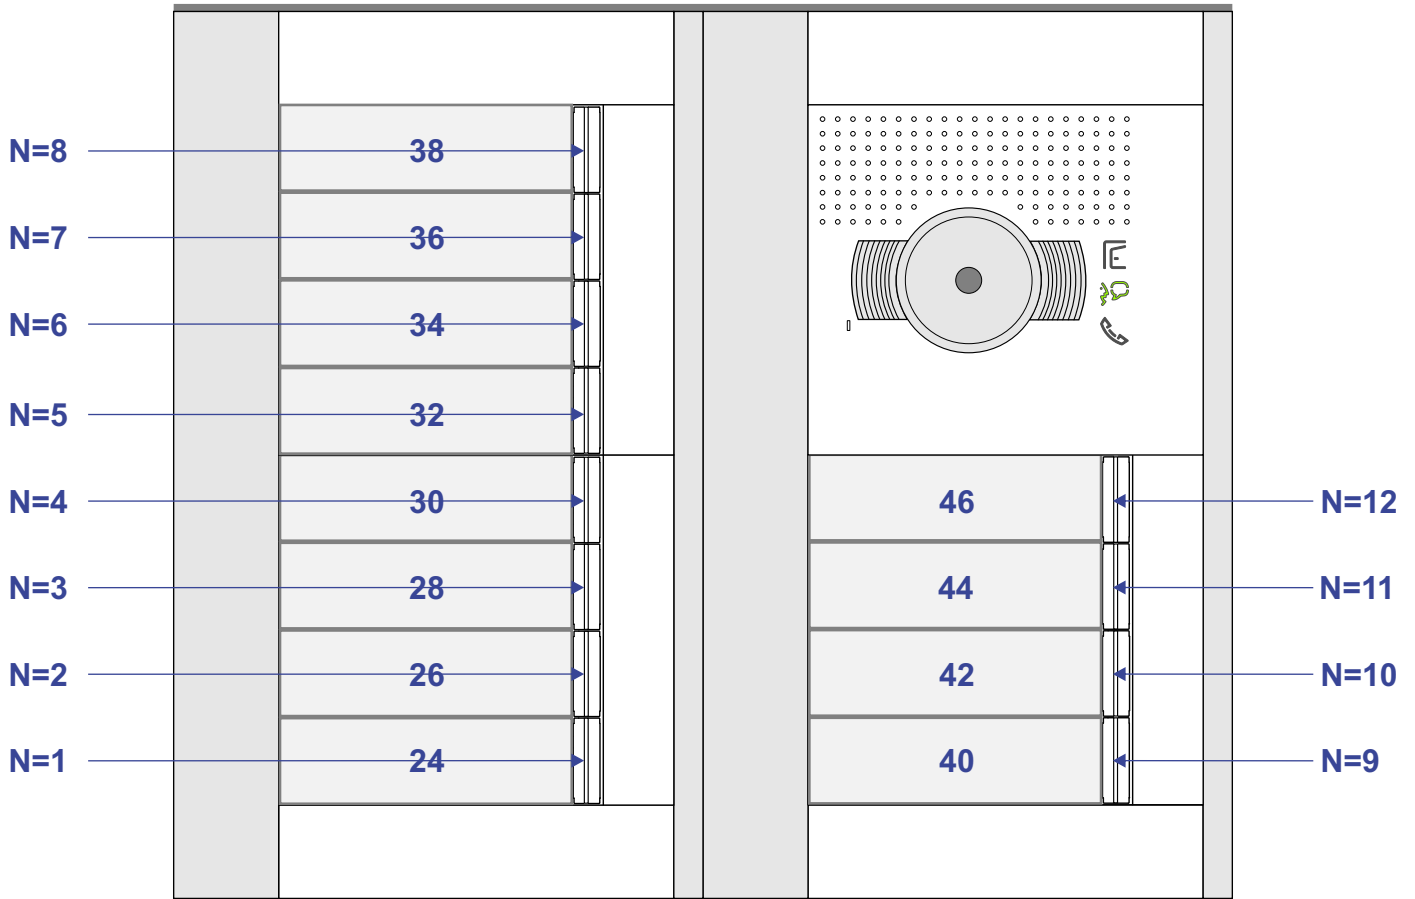

VideoVerdeler

De aders moeten echt OP de klemmen doorgelust worden!

Haal de spanning van het systeem als je een module monteert of demonteert

Max. 100 meter systeemkabel tot laatste videofoon

Max. 50 meter