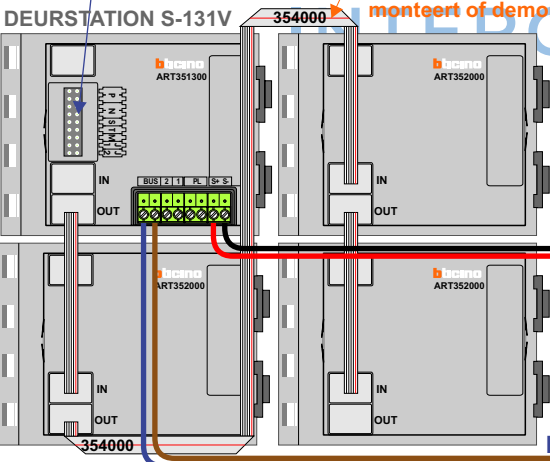

— = systeemkabel
Bij andere getwiste kabel 66% afstand!
Bij ongetwiste kabel max. 50 meter buitenpost naar videofoon.
UTP op aanvraag.

TWEEDRAADS BUS

Bij monteren/demonteren spanning eraf voorkomt defecten!

VideoVerdeler

De aders moeten echt OP de klemmen doorgelust worden!

Haal de spanning van het systeem als je een module monteert of demonteert

Max. 100 meter systeemkabel tot laatste videofoon

Max. 50 meter