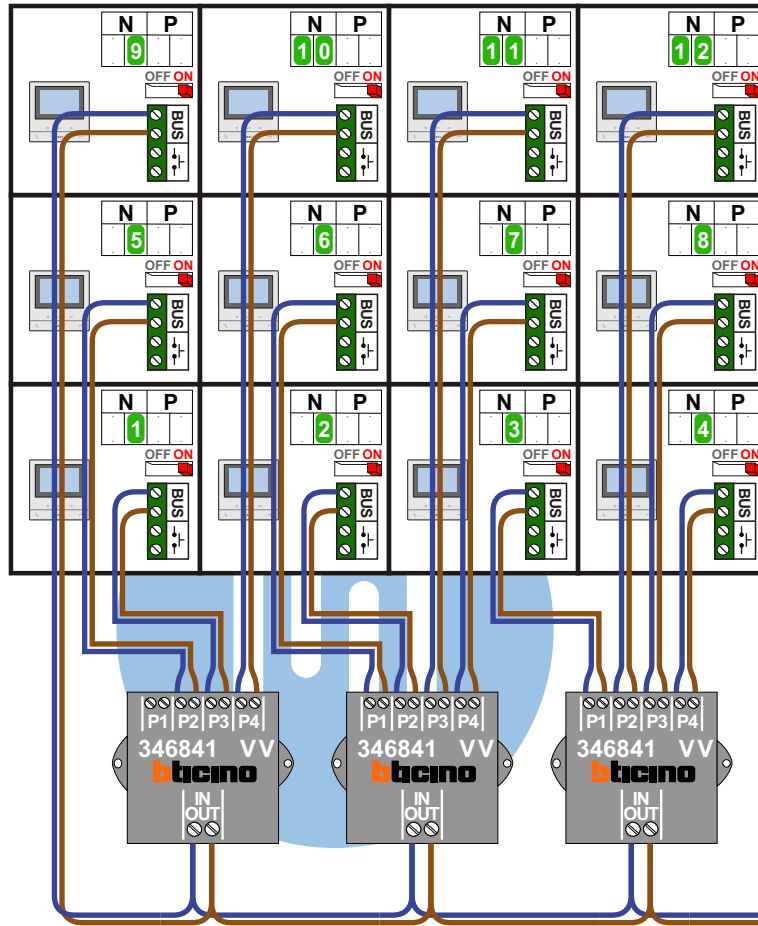

— = systeemkabel
Bij andere getwiste kabel 66% afstand!
Bij ongetwiste kabel max. 50 meter buitenpost naar videofoon.
UTP op aanvraag.

TWEEDRAADS BUS

Bij monteren/demonteren spanning eraf voorkomt defecten!

VideoVerdeler

De aders moeten echt OP de klemmen doorgelust worden!

Haal de spanning van het systeem als je een module monteert of demonteert

Max. 100 meter systeemkabel tot laatste videofoon

Max. 50 meter