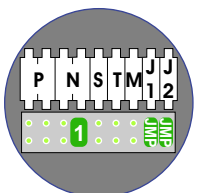

— = systeemkabel
Bij andere getwiste kabel 66% afstand!
Bij ongetwiste kabel max. 50 meter buitenpost naar videofoon.
UTP op aanvraag.

TWEEDRAADS BUS

Bij monteren/demonteren spanning eraf voorkomt defecten!

VideoVerdeler

De aders moeten echt OP de klemmen doorgelust worden!

Haal de spanning van het systeem als je een module monteert of demonteert

Max. 100 meter systeemkabel tot laatste videofoon

Max. 50 meter