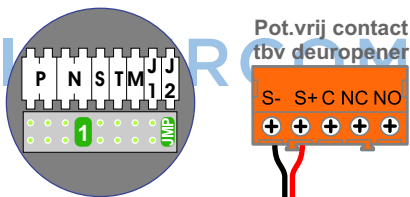

— = systeemkabel
Bij andere getwiste kabel 66% afstand!
Bij ongetwiste kabel max. 50 meter buitenpost naar videofoon.
UTP op aanvraag.

TWEEDRAADS BUS

Bij monteren/demonteren spanning eraf voorkomt defecten!

Digitizers & flatcables

Niet monteren/demonteren onder spanning
Beldrukkers mogen wel!

nelec
INTERCOM MADE EASY

Haal de spanning van het systeem als je de digitizer monteert of demonteert

DEURSTATION S-130V

Digitizer voor 1 t/m 8 drukkers

nokjes connectoren wijzen naar elkaar

Max. 100 meter systeemkabel tot laatste videofoon

Max. 50 meter

N-Waarde	Huisnummer	Switch-ON
1	98	
2	98A	
3	98B	
4	98C	
5	98D	X
6	98E	X