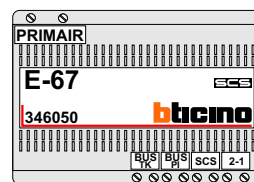

nokjes connectoren wijzen naar elkaar

Max. 100 meter systeemkabel tot laatste videofoon