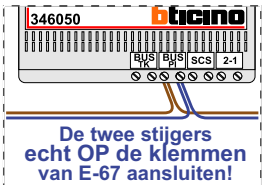

— = systeemkabel
Bij andere getwiste kabel 66% afstand!
Bij ongetwiste kabel max. 50 meter buitenpost naar videofoon.
UTP op aanvraag.

TWEEDRAADS BUS

Bij monteren/demonteren spanning eraf voorkomt defecten!

Digitizers & flatcables

Niet monteren/demonteren onder spanning
Beldrukkers mogen wel!

nelec
INTERCOM MADE EASY

Haal de spanning van het systeem als je de digitizer monteert of demonteert

DEURSTATION S-130V