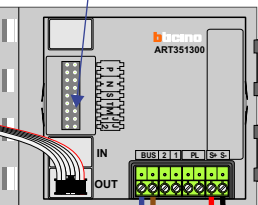

Digitizers & flatcables

Niet monteren/demonteren onder spanning
Beldrukkers mogen wel!

nelec
INTERCOM MADE EASY

Haal de spanning van het systeem als je de digitizer monteert of demonteert

DEURSTATION S-130V

Digitizer voor 1 t/m 8 drukkers

nokjes connectoren wijzen naar elkaar

Max. 100 meter systeemkabel tot laatste videofoon

Max. 50 meter

N-Waarde	Huisnummer	Switch-ON
1	98	
2	98A	
3	98B	
4	98C	
5	98D	X
6	98E	X