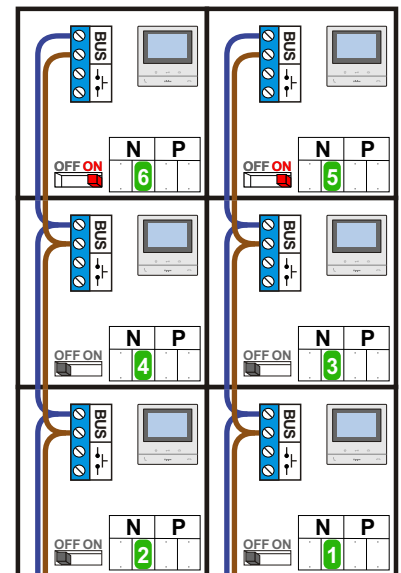

— = systeemkabel
Bij andere getwiste kabel 66% afstand!
Bij ongetwiste kabel max. 50 meter buitenpost naar videofoon.
UTP op aanvraag.

TWEEDRAADS BUS

Bij monteren/demonteren spanning eraf voorkomt defecten!

Digitizers & flatcables

Niet monteren/demonteren onder spanning
Beldrukkers mogen wel!

nelec
INTERCOM MADE EASY

Haal de spanning van het systeem als je de digitizer monteert of demonteert

DEURSTATION S-130V

Digitizer voor 1 t/m 8 drukkers

nokjes connectoren wijzen naar elkaar

Max. 100 meter systeemkabel tot laatste videofoon

Max. 50 meter

N-Waarde	Huisnummer	Switch-ON
1	98	
2	98A	
3	98B	
4	98C	
5	98D	X
6	98E	X