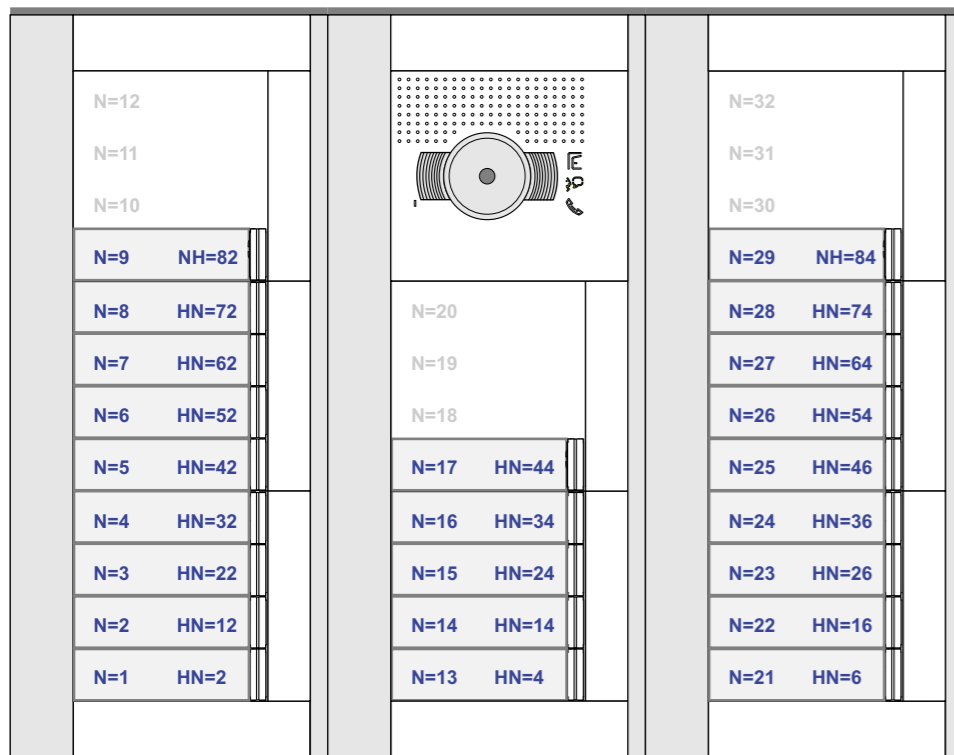

= systeemkabel
Bij andere getwiste kabel 66% afstand!
Bij ongetwiste kabel max. 50 meter buitenpost naar videofoon.
UTP op aanvraag.

TWEEDRAADS BUS
Bij monteren/demonteren spanning eraf voorkomt defecten!

DD8 digitzer: flatcable
IN
OUT
Connector van flatcable nokje juiste kant op bij aansluiten op DD8

Digitizers & flatcables
Niet monteren/demonteren onder spanning
Beldrukkers mogen wel

VideoVerdeler
De aders moeten echt OP de klemmen doorgelust worden!

M-50
De aders moeten echt OP de connector doorgelust worden!

Voor aanzicht Buitenpost

Achter aanzicht Buitenpost

N-Waarde	Huisnummer	Switch-ON
1	2	
2	12	
3	22	
4	32	
5	42	
6	52	
7	62	
8	72	
9	82	X
13	4	
14	14	
15	24	
16	34	
17	44	X
21	6	
22	16	
23	26	
24	36	
25	46	
26	54	
27	64	
28	74	
29	84	X