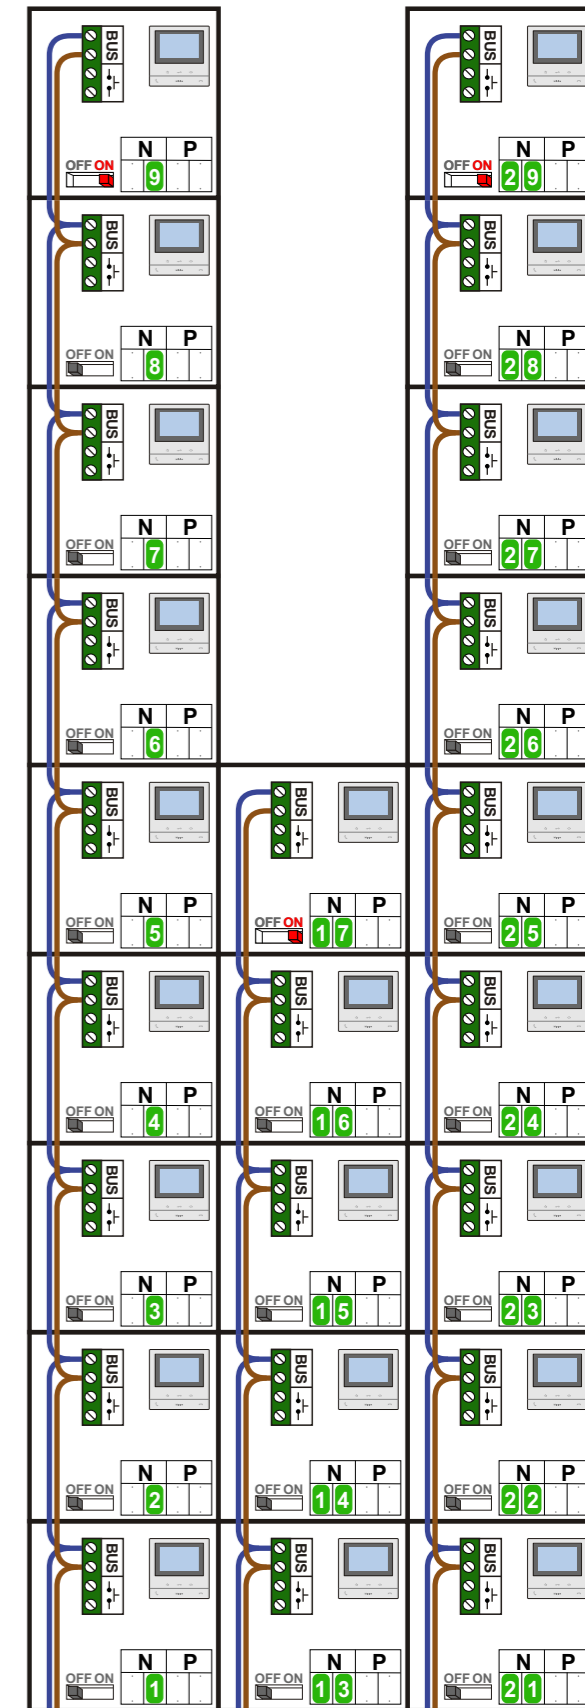

= systeemkabel
Bij andere getwiste kabel 66% afstand!
Bij ongetwiste kabel max. 50 meter buitenpost naar videofoon.
UTP op aanvraag.

TWEEDRAADS BUS
Bij monteren/demonteren spanning eraf voorkomt defecten!

DD8 digitzer: flatcable
IN
OUT
Connector van flatcable nokje juiste kant op bij aansluiten op DD8

Digitizers & flatcables
Niet monteren/demonteren onder spanning
Beldrukkers mogen wel

VideoVerdeler
De aders moeten echt OP de klemmen doorgelust worden!

M-50
De aders moeten echt OP de connector doorgelust worden!

Voor aanzicht Buitenpost

Achter aanzicht Buitenpost

N-Waarde	Huisnummer	Switch-ON
1	2	
2	12	
3	22	
4	32	
5	42	
6	52	
7	62	
8	72	
9	82	X
13	4	
14	14	
15	24	
16	34	
17	44	X
21	6	
22	16	
23	26	
24	36	
25	46	
26	54	
27	64	
28	74	
29	84	X