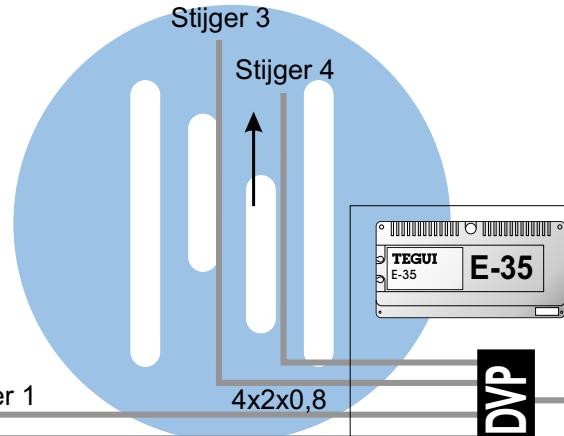

Kabels naar
meterkasten appartement
zie schema GBM 05-0099B

Stijger 1

Stijger 2

Stijger 3

Stijger 4

4x2x0,8

CVZ kast

Bovenaanzicht

2x0,8 naar
deuropener

12x0,8

4x2x0,8

2x0,8 naar
deuropener

4x2x0,8

12x0,8

nelec
INTERCOM MADE EASY

4x2x0,8
Stijger 4

Stijger 3

Kabels vanaf DVP
in CVZ kast
zie schema GBM 05-099A