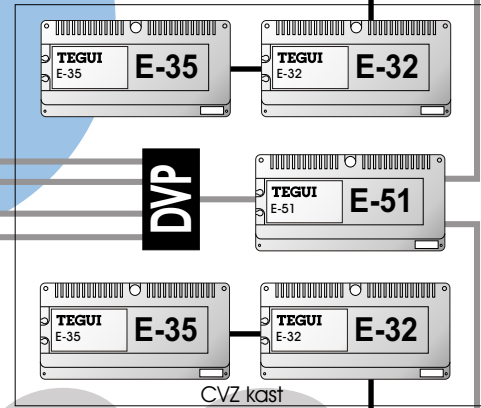

Kabels naar
meterkasten appartement
zie schema GBM 05-0099B

Stijger 1

Stijger 2

Stijger 3

Stijger 4

4x2x0,8

CVZ kast

Bovenaanzicht

2x0,8 naar
deuropener

12x0,8

4x2x0,8

2x0,8 naar
deuropener

4x2x0,8

12x0,8

nelec
INTERCOM MADE EASY

4x2x0,8
Stijger 4

Stijger 3

Kabels vanaf DVP
in CVZ kast
zie schema GBM 05-099A