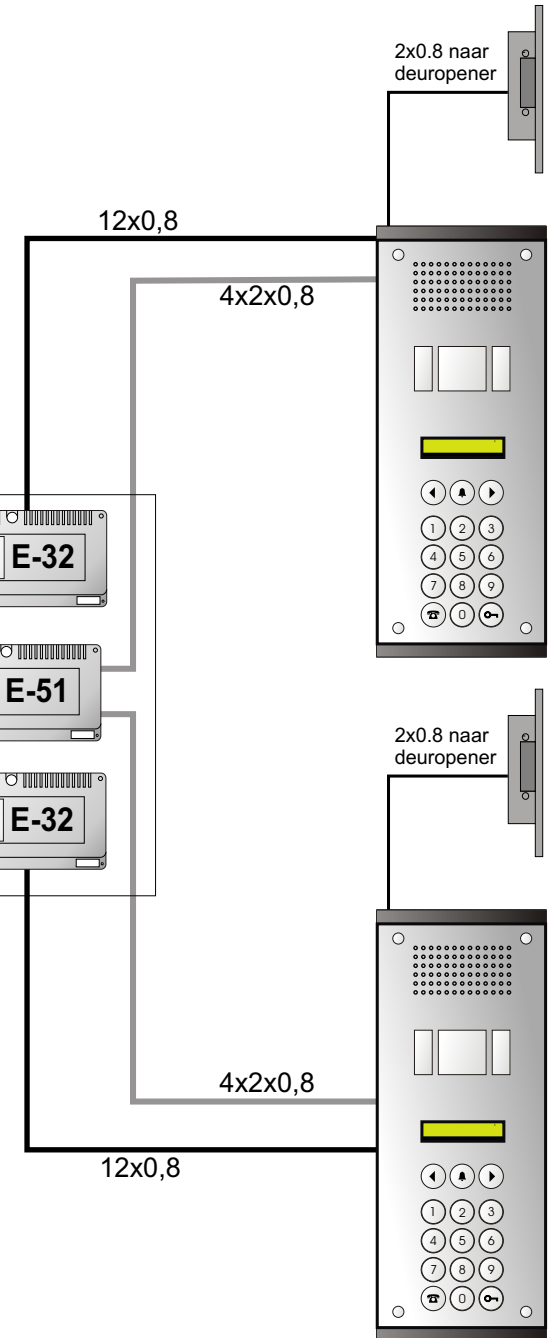

Kabels naar
meterkasten appartement
zie schema GBM 05-0099B

Stijger 1

Stijger 2

Stijger 3

Stijger 4

4x2x0,8

CVZ kast

Bovenaanzicht

2x0,8 naar
deuropener

12x0,8

4x2x0,8

2x0,8 naar
deuropener

4x2x0,8

12x0,8

nelec
INTERCOM MADE EASY

4x2x0,8
Stijger 4

Stijger 3

Kabels vanaf DVP
in CVZ kast
zie schema GBM 05-099A