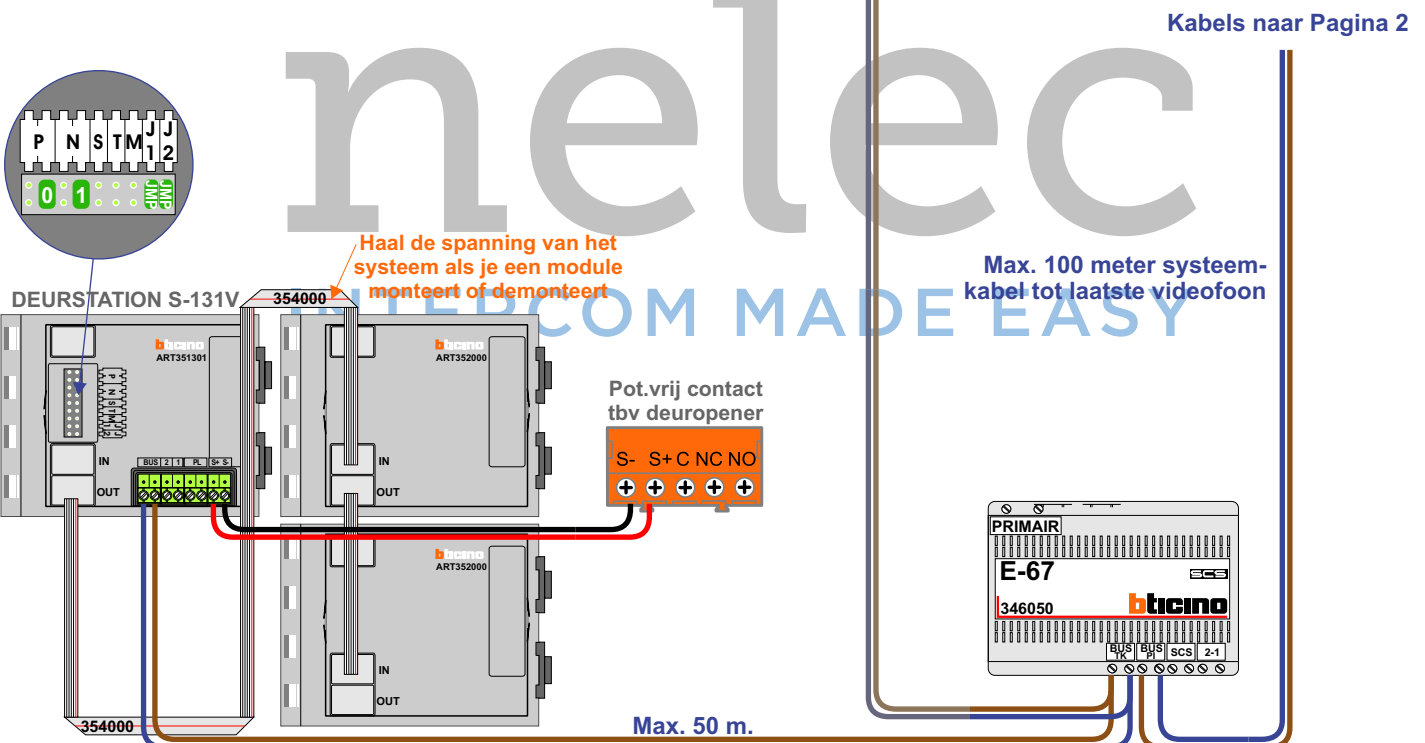

— = systeemkabel
 Bij andere getwiste kabel 66% afstand!
 Bij ongetwiste kabel max. 50 meter buitenpost naar videofoon.
 UTP op aanvraag.

De twee buitenposten echt OP de klemmen van E-67 aansluiten!

BUS 2-DRAADS

Bij monteren/demonteren spanning eraf voorkomt defecten!

Kabels naar Pagina 2

— = systeemkabel
 Bij andere getwiste kabel 66% afstand!
 Bij ongetwiste kabel max. 50 meter buitenpost naar videofoon.
 UTP op aanvraag.

BUS 2-DRAADS

Bij monteren/demonteren spanning eraf voorkomt defecten!

N-Waarde	Huisnummer	Switch-ON
1	94 G	X
2	94 F	X
3	94 E	X
4	94 D	X
5	94 C	X
6	94 B	X
7	94 A	X

Kabel vanaf Pagina 1

 = systeemkabel
Bij andere getwiste kabel 66% afstand!
Bij ongetwiste kabel max. 50 meter buitenpost naar videofoon.
UTP op aanvraag.

BUS 2-DRAADS

Bij monteren/demonteren spanning eraf voorkomt defecten!

nelec
INTERCOM MADE EASY