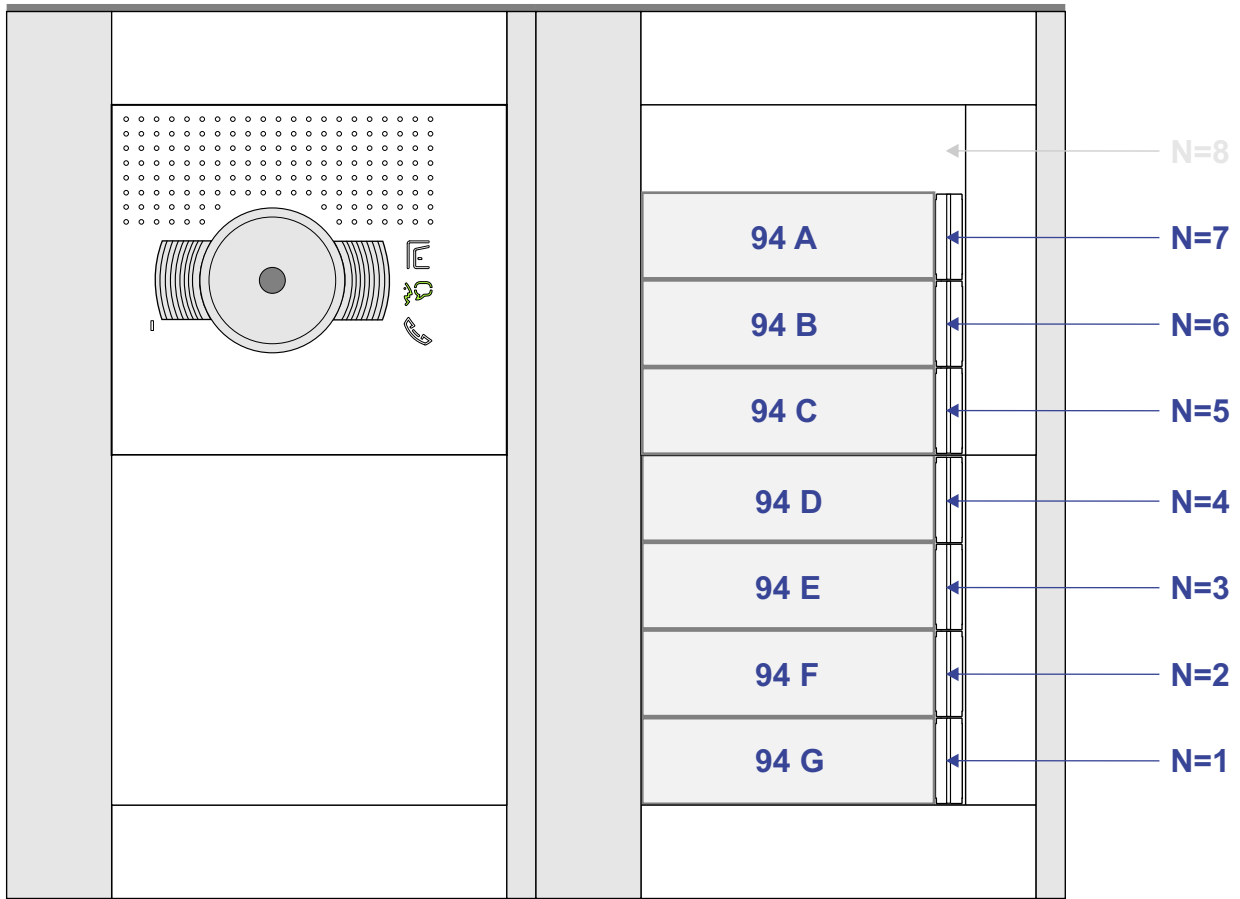

Bij monteren/demonteren spanning eraf voorkomt defecten!

Kabels naar Pagina 2

— = systeemkabel
 Bij andere getwiste kabel 66% afstand!
 Bij ongetwiste kabel max. 50 meter buitenpost naar videofoon.
 UTP op aanvraag.

BUS 2-DRAADS

Bij monteren/demonteren spanning eraf voorkomt defecten!

N-Waarde	Huisnummer	Switch-ON
1	94 G	X
2	94 F	X
3	94 E	X
4	94 D	X
5	94 C	X
6	94 B	X
7	94 A	X

Kabel vanaf Pagina 1

 = systeemkabel
Bij andere getwiste kabel 66% afstand!
Bij ongetwiste kabel max. 50 meter buitenpost naar videofoon.
UTP op aanvraag.

BUS 2-DRAADS

Bij monteren/demonteren spanning eraf voorkomt defecten!

nelec
INTERCOM MADE EASY