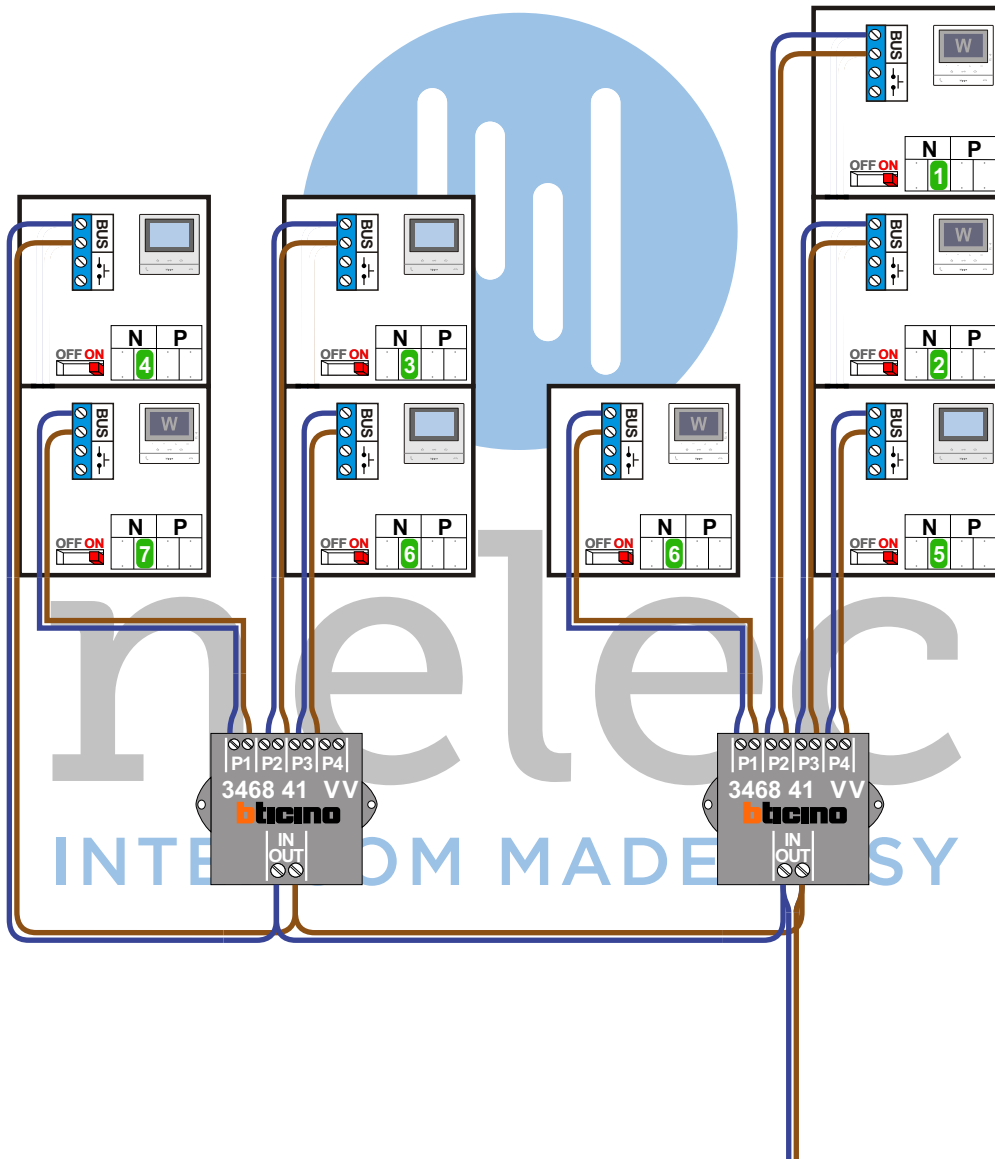

— = systeemkabel
 Bij andere getwiste kabel 66% afstand!
 Bij ongetwiste kabel max. 50 meter buitenpost naar videofoon.
 UTP op aanvraag.

De twee buitenposten echt OP de klemmen van E-67 aansluiten!

BUS 2-DRAADS

Bij monteren/demonteren spanning eraf voorkomt defecten!

Kabels naar Pagina 2

— = systeemkabel
 Bij andere getwiste kabel 66% afstand!
 Bij ongetwiste kabel max. 50 meter buitenpost naar videofoon.
 UTP op aanvraag.

BUS 2-DRAADS

Bij monteren/demonteren spanning eraf voorkomt defecten!

N-Waarde	Huisnummer	Switch-ON
1	94 G	X
2	94 F	X
3	94 E	X
4	94 D	X
5	94 C	X
6	94 B	X
7	94 A	X

Kabel vanaf Pagina 1

 = systeemkabel
Bij andere getwiste kabel 66% afstand!
Bij ongetwiste kabel max. 50 meter buitenpost naar videofoon.
UTP op aanvraag.

BUS 2-DRAADS

Bij monteren/demonteren spanning eraf voorkomt defecten!

nelec
INTERCOM MADE EASY