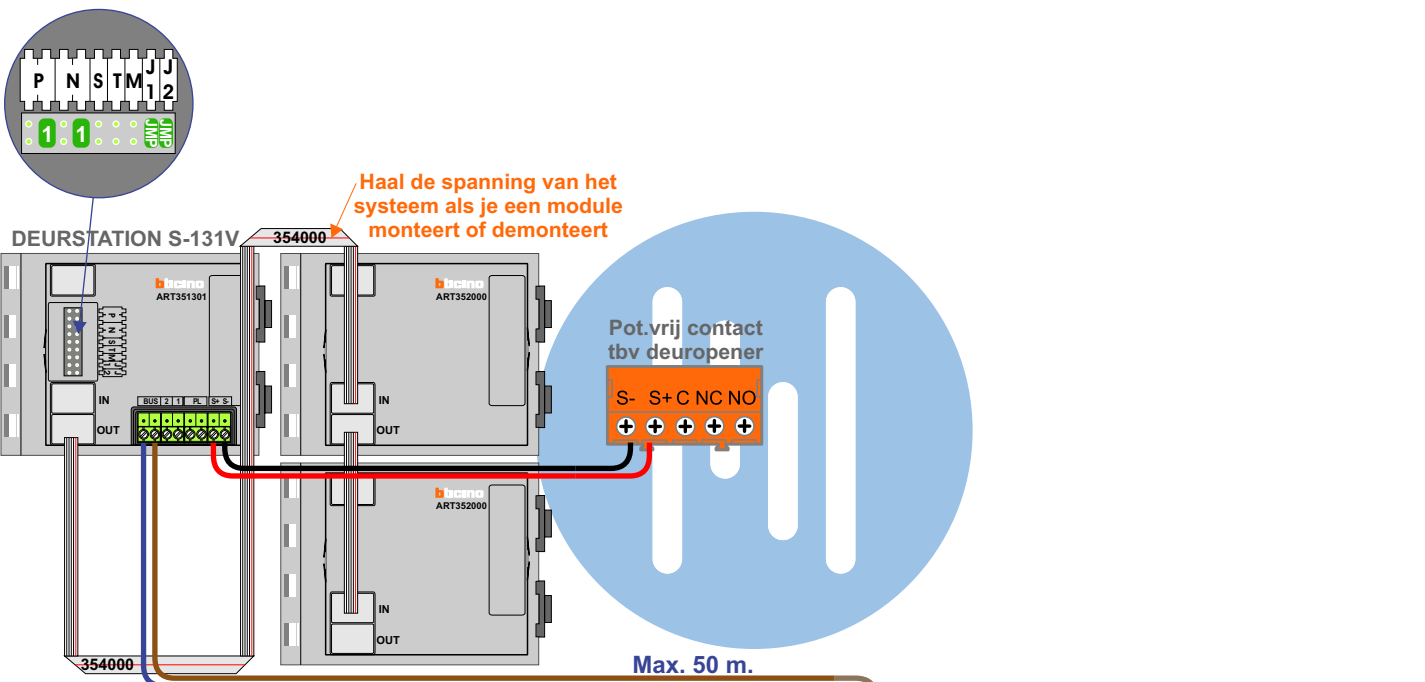

— = systeemkabel
 Bij andere getwiste kabel 66% afstand!
 Bij ongetwiste kabel max. 50 meter buitenpost naar videofoon.
 UTP op aanvraag.

De twee buitenposten echt OP de klemmen van E-67 aansluiten!

BUS 2-DRAADS

Bij monteren/demonteren spanning eraf voorkomt defecten!

Kabels naar Pagina 2

— = systeemkabel
 Bij andere getwiste kabel 66% afstand!
 Bij ongetwiste kabel max. 50 meter buitenpost naar videofoon.
 UTP op aanvraag.

BUS 2-DRAADS

Bij monteren/demonteren spanning eraf voorkomt defecten!

N-Waarde	Huisnummer	Switch-ON
1	94 G	X
2	94 F	X
3	94 E	X
4	94 D	X
5	94 C	X
6	94 B	X
7	94 A	X

Kabel vanaf Pagina 1

 = systeemkabel
Bij andere getwiste kabel 66% afstand!
Bij ongetwiste kabel max. 50 meter buitenpost naar videofoon.
UTP op aanvraag.

BUS 2-DRAADS

Bij monteren/demonteren spanning eraf voorkomt defecten!

nelec
INTERCOM MADE EASY