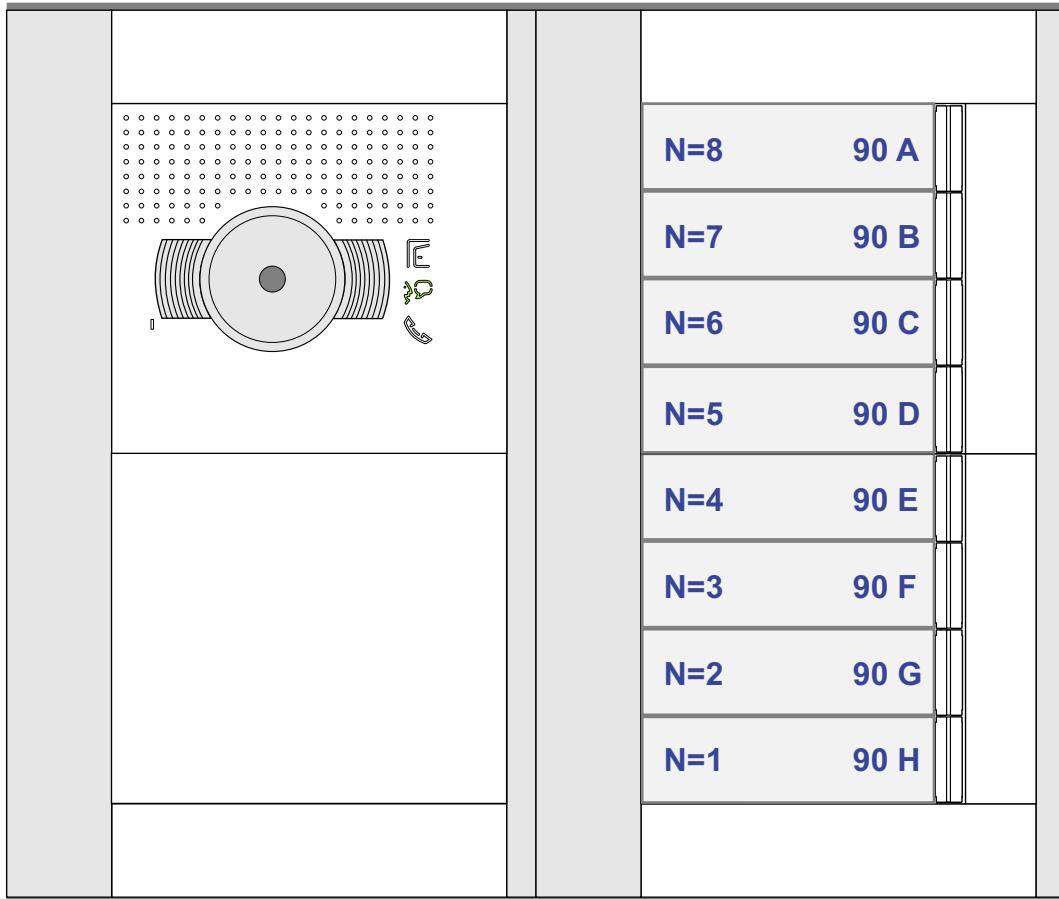

— = systeemkabel
 Bij andere getwiste kabel 66% afstand!
 Bij ongetwiste kabel max. 50 meter buitenpost naar videofoon.
 UTP op aanvraag.

De twee buitenposten echt OP de klemmen van E-67 aansluiten!

BUS 2-DRAADS

Bij monteren/demonteren spanning eraf voorkomt defecten!

VideoVerdeler

De aders moeten echt OP de klemmen doorgelust worden!

N-Waarde	Huisnummer	Switch-ON
1	90H	X
2	90G	X
3	90F	X
4	90E	X
5	90D	X
6	90C	X
7	90B	X
8	90A	X