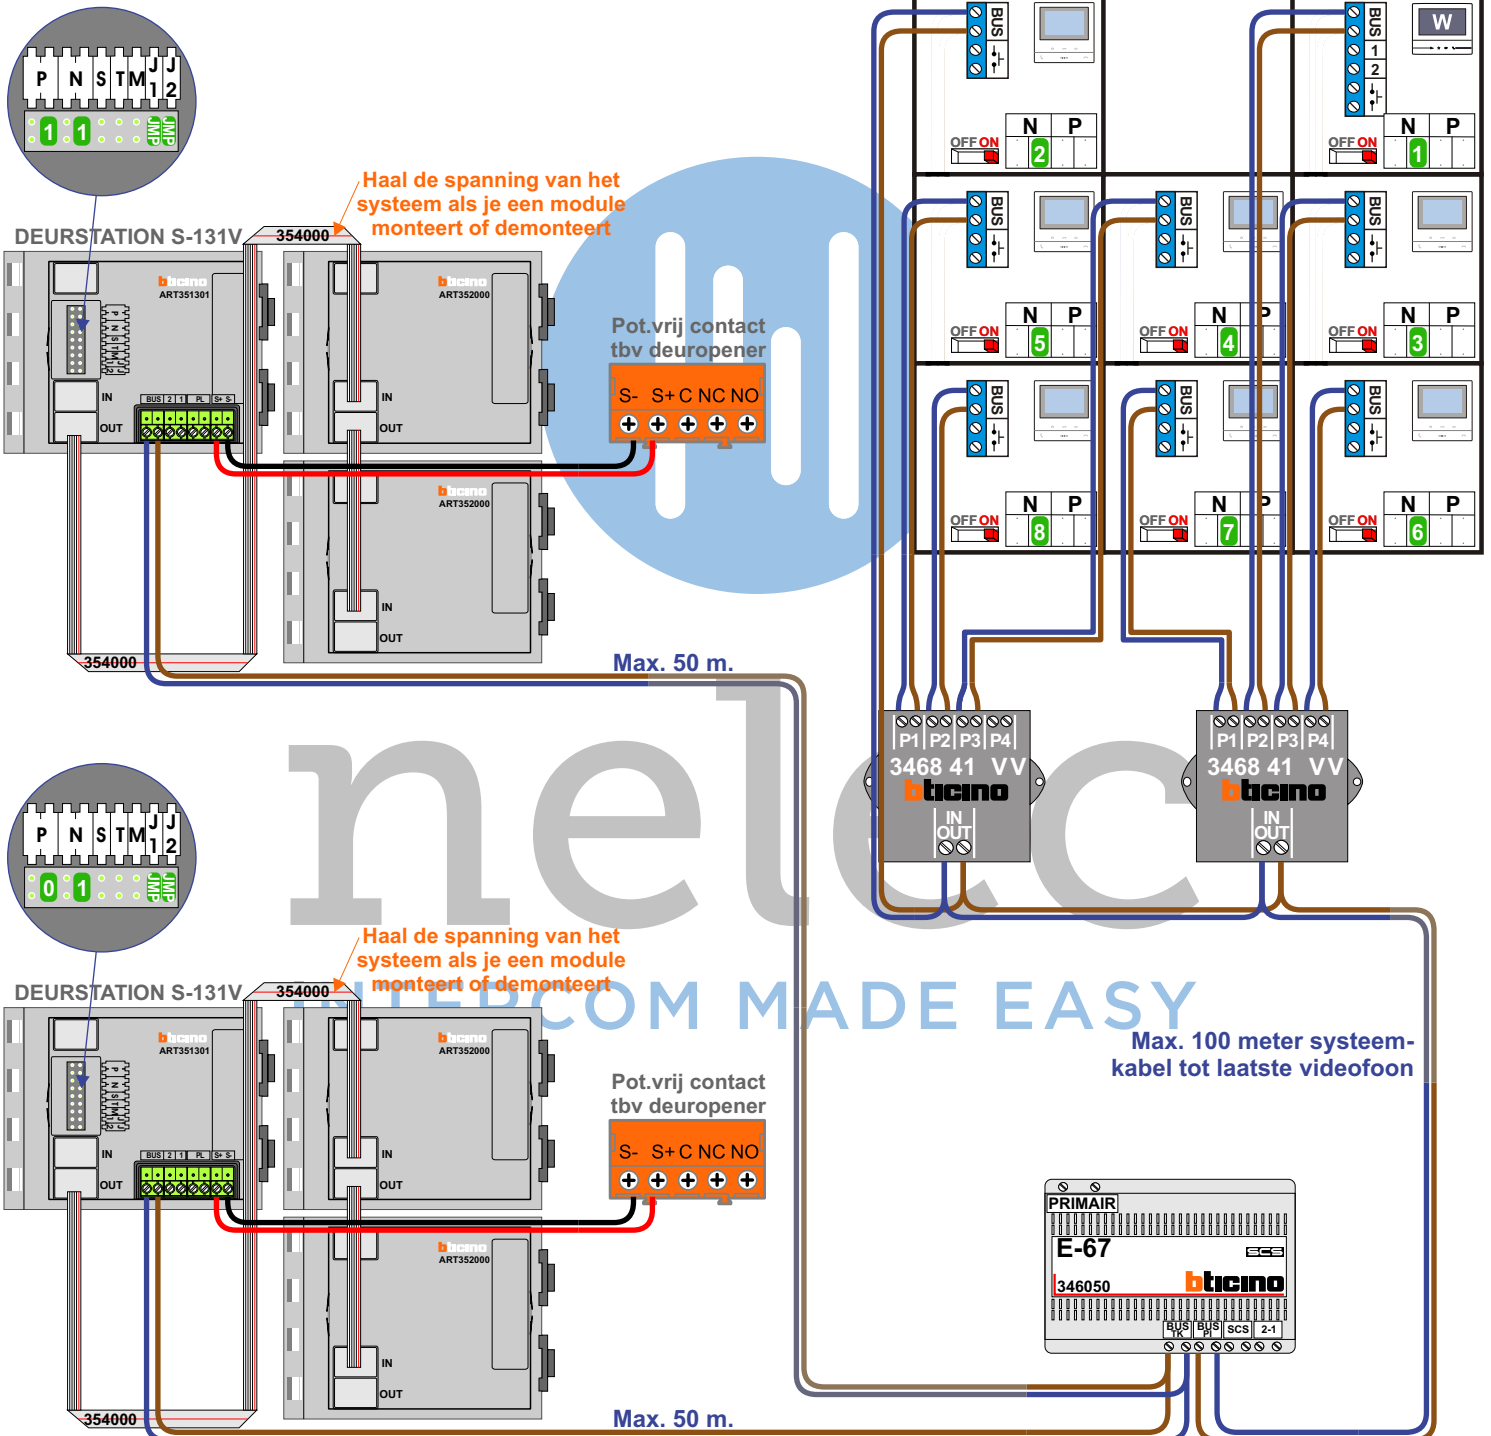

— = systeemkabel
 Bij andere getwiste kabel 66% afstand!
 Bij ongetwiste kabel max. 50 meter buitenpost naar videofoon.
 UTP op aanvraag.

De twee buitenposten echt OP de klemmen van E-67 aansluiten!

BUS 2-DRAADS

Bij monteren/demonteren spanning eraf voorkomt defecten!

VideoVerdeler

De aders moeten echt OP de klemmen doorgelust worden!

N-Waarde	Huisnummer	Switch-ON
1	90H	X
2	90G	X
3	90F	X
4	90E	X
5	90D	X
6	90C	X
7	90B	X
8	90A	X