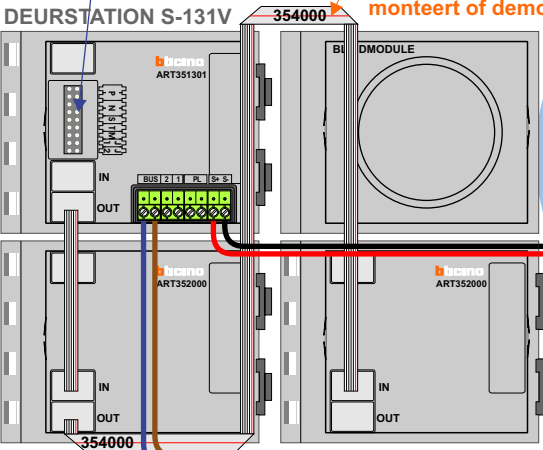

BUS 2-DRAADS

Bij monteren/demonteren spanning eraf en voorkom defecten!

— = systeemkabel  
Bij andere getwiste kabel 66% afstand!  
Bij ongetwiste kabel max. 50 meter buitenpost naar videofoon.  
UTP op aanvraag.

VideoVerdeler

De aders moeten echt OP de klemmen doorgelust worden!

Haal de spanning van het systeem als je een module monteert of demonteert

DEURSTATION S-131V

Max. 50 meter

Haal de spanning van het systeem als je een module monteert of demonteert

DEURSTATION S-131V

Max. 50 meter

Max. 100 meter systeemkabel tot laatste videofoon

N-waarde	Huisnummer	Eindweerstand	Videfoon
1	92 A	X	M-50WiFi
2	92 B	X	M-50b
3	92 C	X	M-50b
4	92 D	X	M-50WiFi
5	92 E	X	M-50WiFi
6	92 F	X	M-50b
7	92 G	X	M-50b
8	92 H	X	M-50b
9	92 I	X	M-70WiFi