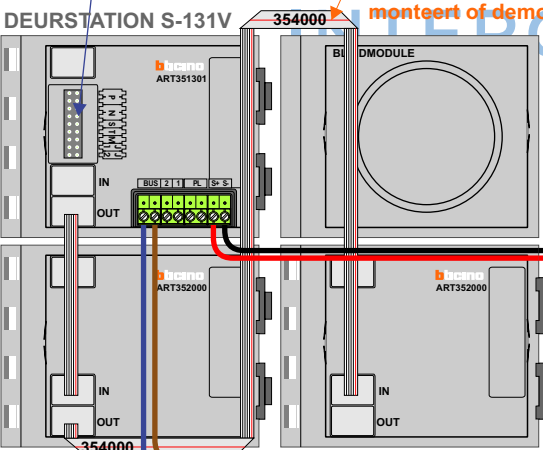

BUS 2-DRAADS

Bij monteren/demonteren spanning eraf en voorkom defecten!

— = systeemkabel  
Bij andere getwiste kabel 66% afstand!  
Bij ongetwiste kabel max. 50 meter buitenpost naar videofoon.  
UTP op aanvraag.

VideoVerdeler

De aders moeten echt OP de klemmen doorgelust worden!

Haal de spanning van het systeem als je een module monteert of demonteert

DEURSTATION S-131V

Max. 50 meter

Haal de spanning van het systeem als je een module monteert of demonteert

DEURSTATION S-131V

Max. 50 meter

Max. 100 meter systeemkabel tot laatste videofoon

N-waarde	Huisnummer	Eindweerstand	Videfoon
1	92 A	X	M-50WiFi
2	92 B	X	M-50b
3	92 C	X	M-50b
4	92 D	X	M-50WiFi
5	92 E	X	M-50WiFi
6	92 F	X	M-50b
7	92 G	X	M-50b
8	92 H	X	M-50b
9	92 I	X	M-70WiFi