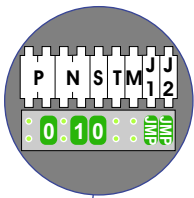

VideoVerdeler

De aders moeten echt OP de klemmen doorgelust worden!

Haal de spanning van het systeem als je een module monteert of demonteert

DEURSTATION S-131V

Max. 50 meter

Haal de spanning van het systeem als je een module monteert of demonteert

DEURSTATION S-131V

Max. 50 meter

Max. 100 meter systeemkabel tot laatste videofoon

N-waarde	Huisnummer	Eindweerstand	Videfoon
1	92 A	X	M-50WiFi
2	92 B	X	M-50b
3	92 C	X	M-50b
4	92 D	X	M-50WiFi
5	92 E	X	M-50WiFi
6	92 F	X	M-50b
7	92 G	X	M-50b
8	92 H	X	M-50b
9	92 I	X	M-70WiFi