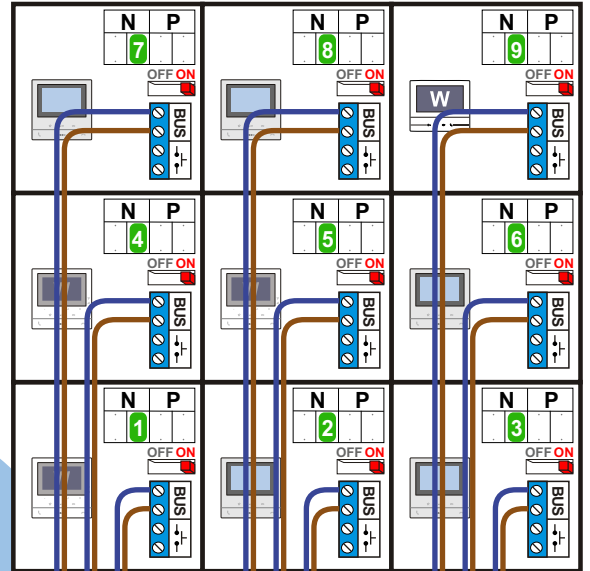

BUS 2-DRAADS

Bij monteren/demonteren spanning eraf en voorkom defecten!

— = systeemkabel  
Bij andere getwiste kabel 66% afstand!  
Bij ongetwiste kabel max. 50 meter buitenpost naar videofoon.  
UTP op aanvraag.

VideoVerdeler

De aders moeten echt OP de klemmen doorgelust worden!

Haal de spanning van het systeem als je een module monteert of demonteert

DEURSTATION S-131V

Max. 50 meter

Haal de spanning van het systeem als je een module monteert of demonteert

DEURSTATION S-131V

Max. 50 meter

Max. 100 meter systeemkabel tot laatste videofoon

N-waarde	Huisnummer	Eindweerstand	Videfoon
1	92 A	X	M-50WiFi
2	92 B	X	M-50b
3	92 C	X	M-50b
4	92 D	X	M-50WiFi
5	92 E	X	M-50WiFi
6	92 F	X	M-50b
7	92 G	X	M-50b
8	92 H	X	M-50b
9	92 I	X	M-70WiFi