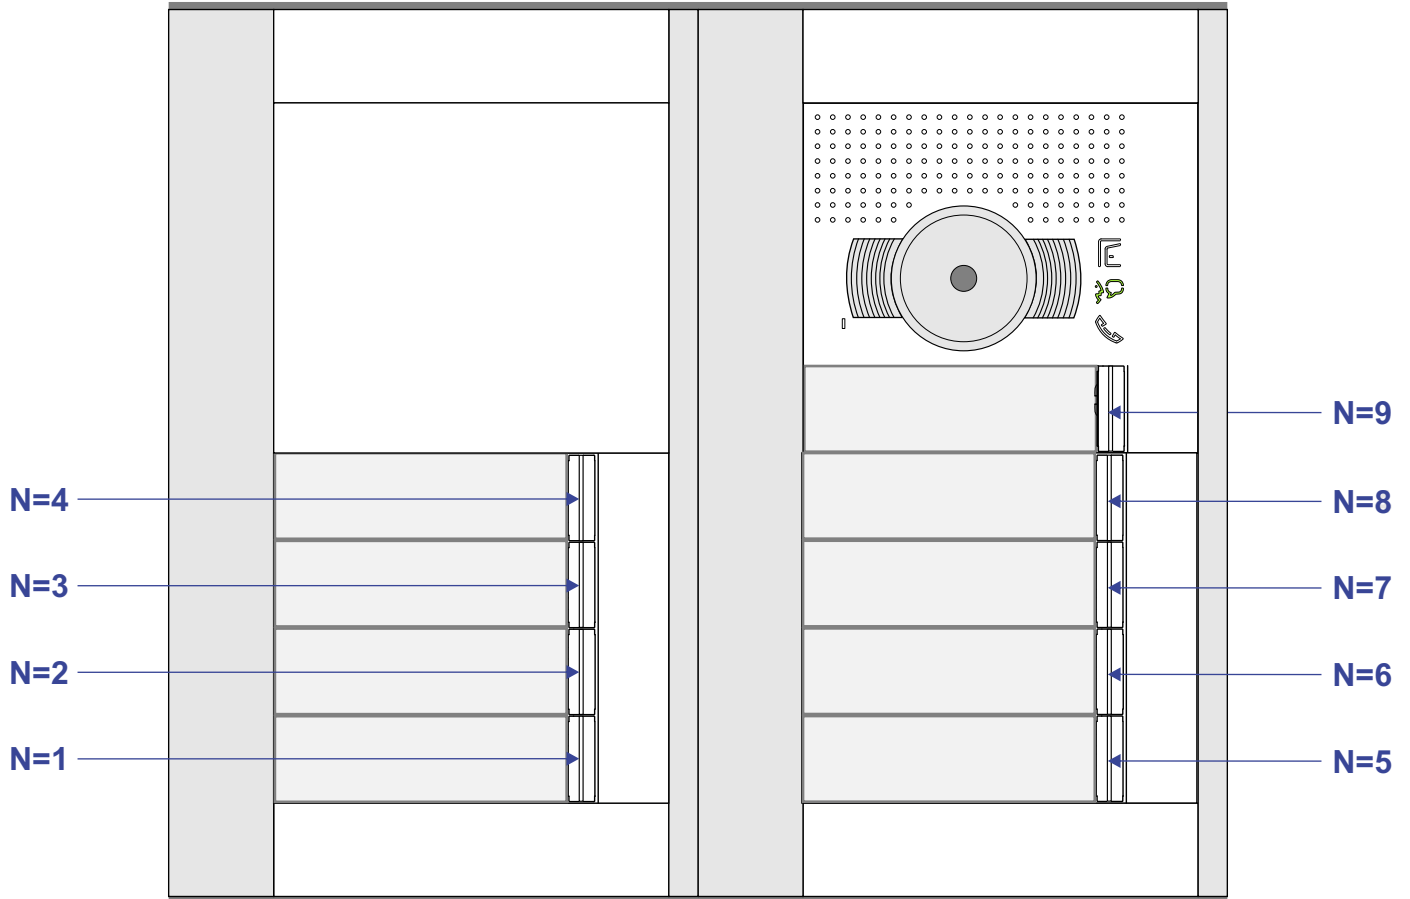

VideoVerdeler

De aders moeten echt OP de klemmen doorgelust worden!

Haal de spanning van het systeem als je een module monteert of demonteert

DEURSTATION S-131V

Max. 50 meter

Haal de spanning van het systeem als je een module monteert of demonteert

DEURSTATION S-131V

Max. 50 meter

Max. 100 meter systeemkabel tot laatste videofoon

N-waarde	Huisnummer	Eindweerstand	Videfoon
1	92 A	X	M-50WiFi
2	92 B	X	M-50b
3	92 C	X	M-50b
4	92 D	X	M-50WiFi
5	92 E	X	M-50WiFi
6	92 F	X	M-50b
7	92 G	X	M-50b
8	92 H	X	M-50b
9	92 I	X	M-70WiFi