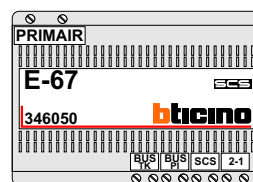

DEURSTATION S-131V

Max. 50 meter

Max. 100 meter systeemkabel tot laatste videofoon

N-waarde	Huisnummer	Eindweerstand	Videfoon
1	92 A	X	M-50WiFi
2	92 B	X	M-50b
3	92 C	X	M-50b
4	92 D	X	M-50WiFi
5	92 E	X	M-50WiFi
6	92 F	X	M-50b
7	92 G	X	M-50b
8	92 H	X	M-50b
9	92 I	X	M-70WiFi