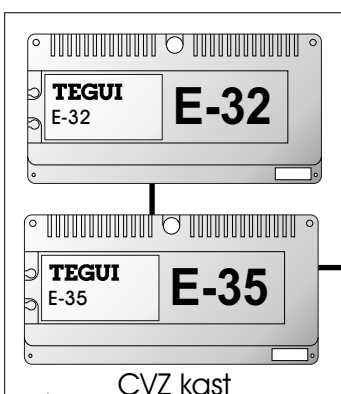

DVPA

GBM Kabel

DVPA

GBM Kabel

DVPA

INTERCOM MADE EASY

2x0.8 naar
deuropener

CVZ kast

6x0,8

GBM Kabel