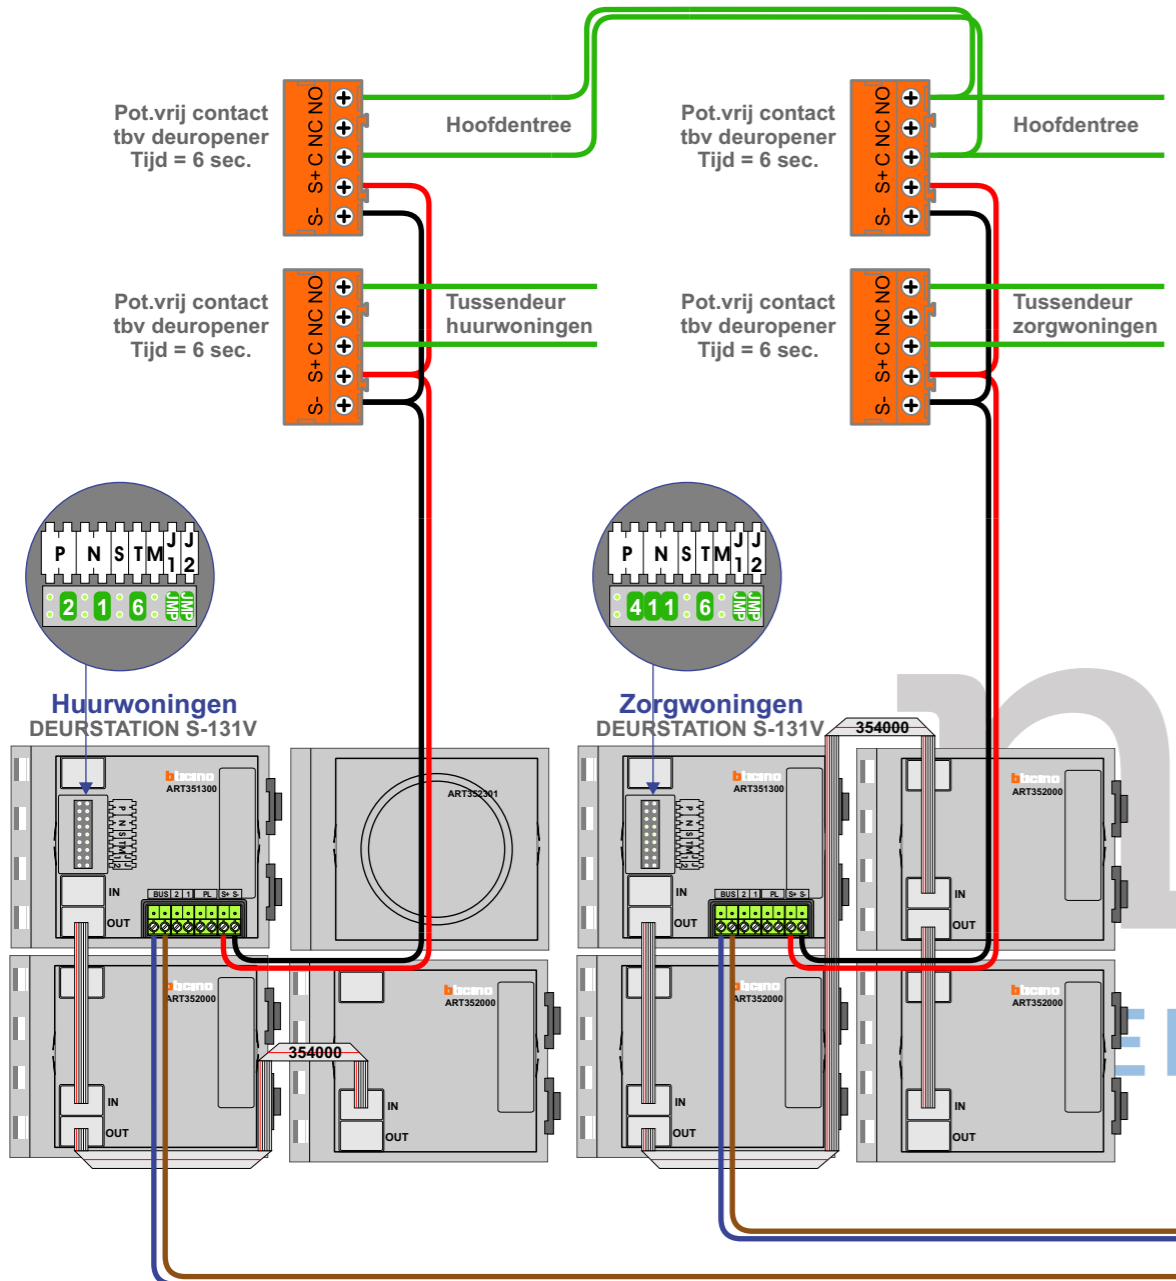

TWEEDRAADS BUS

Bij monteren/demonteren spanning eraf voorkomt defecten!

De aders moeten echt OP de klemmen doorgelust worden!

M-50

De aders moeten echt OP de connector doorgelust worden!

= systeemkabel
Bij andere getwiste kabel 66% afstand!
Bij ongetwiste kabel max. 50 meter buitenpost naar videofoon. UTP op aanvraag.

Zorgwoningen

Huurwoningen

N-waarde	P-waarde	Huisnummer	Eindweerstand	Woning
1	2	20		Huur
2	2	22		Huur
3	2	24		Huur
4	2	36		Huur
5	2	38		Huur
6	2	40		Huur
7	2	52	X	Huur
8	2	54	X	Huur
9	2	56	X	Huur
11	4	10		Zorg
12	4	12		Zorg
13	4	14		Zorg
14	4	26		Zorg
15	4	28		Zorg
16	4	30		Zorg
17	4	32		Zorg
18	4	34		Zorg
19	4	42	X	Zorg
20	4	44	X	Zorg
21	4	46	X	Zorg
22	4	48	X	Zorg
23	4	50	X	Zorg