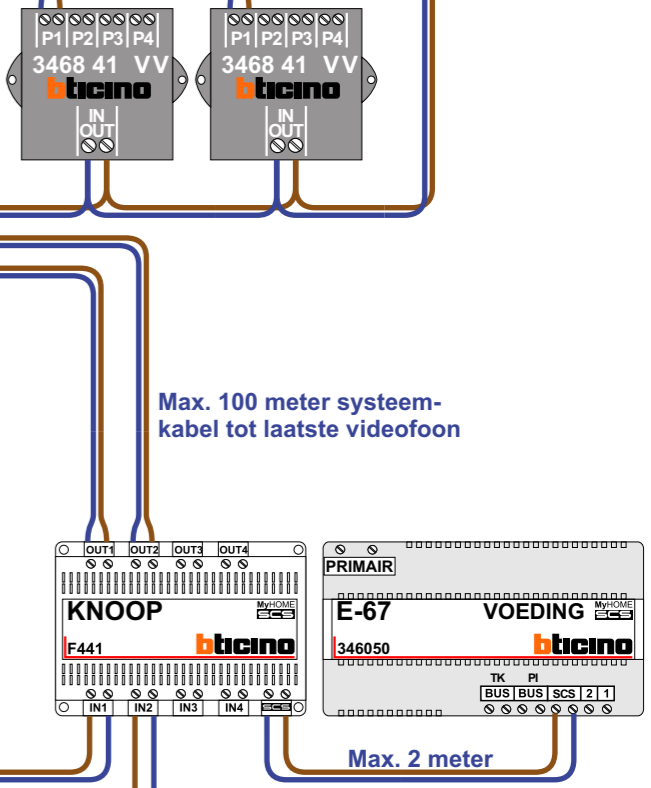

TWEEDRAADS BUS

Bij monteren/demonteren spanning eraf voorkomt defecten!

De aders moeten echt OP de klemmen doorgelust worden!

M-50

De aders moeten echt OP de connector doorgelust worden!

= systeemkabel
Bij andere getwiste kabel 66% afstand!
Bij ongetwiste kabel max. 50 meter buitenpost naar videofoon. UTP op aanvraag.

Zorgwoningen

Huurwoningen

N-waarde	P-waarde	Huisnummer	Eindweerstand	Woning
1	2	20		Huur
2	2	22		Huur
3	2	24		Huur
4	2	36		Huur
5	2	38		Huur
6	2	40		Huur
7	2	52	X	Huur
8	2	54	X	Huur
9	2	56	X	Huur
11	4	10		Zorg
12	4	12		Zorg
13	4	14		Zorg
14	4	26		Zorg
15	4	28		Zorg
16	4	30		Zorg
17	4	32		Zorg
18	4	34		Zorg
19	4	42	X	Zorg
20	4	44	X	Zorg
21	4	46	X	Zorg
22	4	48	X	Zorg
23	4	50	X	Zorg