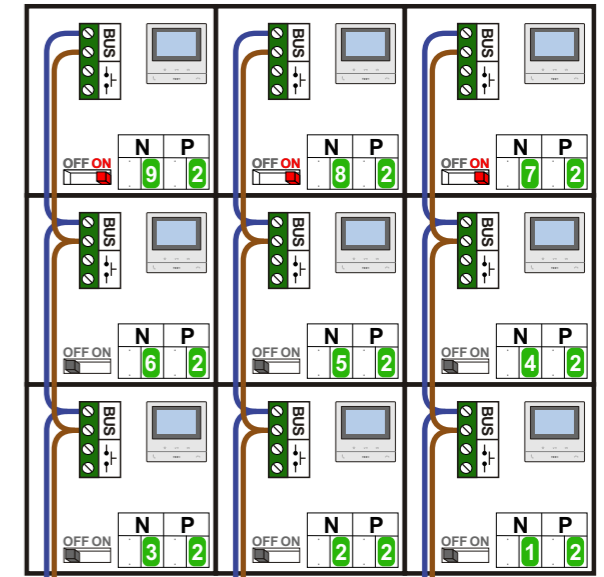

TWEEDRAADS BUS

Bij monteren/demonteren spanning eraf voorkomt defecten!

De aders moeten echt OP de klemmen doorgelust worden!

M-50

De aders moeten echt OP de connector doorgelust worden!

= systeemkabel
Bij andere getwiste kabel 66% afstand!
Bij ongetwiste kabel max. 50 meter buitenpost naar videofoon. UTP op aanvraag.

Zorgwoningen

Huurwoningen

N-waarde	P-waarde	Huisnummer	Eindweerstand	Woning
1	2	20		Huur
2	2	22		Huur
3	2	24		Huur
4	2	36		Huur
5	2	38		Huur
6	2	40		Huur
7	2	52	X	Huur
8	2	54	X	Huur
9	2	56	X	Huur
11	4	10		Zorg
12	4	12		Zorg
13	4	14		Zorg
14	4	26		Zorg
15	4	28		Zorg
16	4	30		Zorg
17	4	32		Zorg
18	4	34		Zorg
19	4	42	X	Zorg
20	4	44	X	Zorg
21	4	46	X	Zorg
22	4	48	X	Zorg
23	4	50	X	Zorg