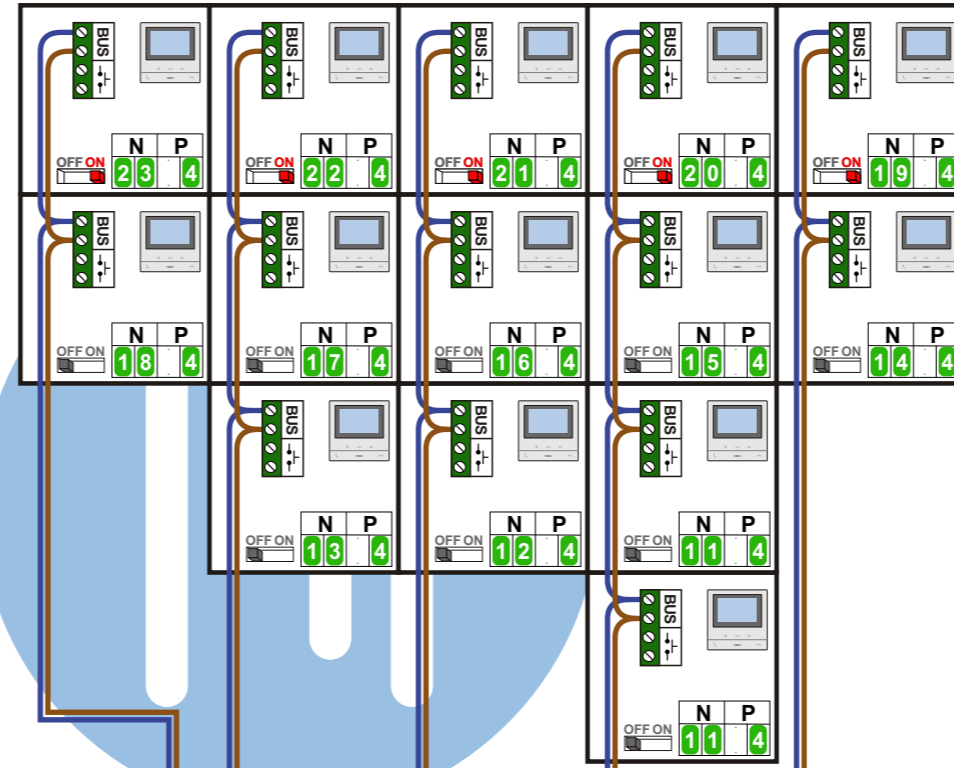

TWEEDRAADS BUS

Bij monteren/demonteren spanning eraf voorkomt defecten!

De aders moeten echt OP de klemmen doorgelust worden!

M-50

De aders moeten echt OP de connector doorgelust worden!

= systeemkabel
Bij andere getwiste kabel 66% afstand!
Bij ongetwiste kabel max. 50 meter buitenpost naar videofoon. UTP op aanvraag.

Zorgwoningen

Huurwoningen

N-waarde	P-waarde	Huisnummer	Eindweerstand	Woning
1	2	20		Huur
2	2	22		Huur
3	2	24		Huur
4	2	36		Huur
5	2	38		Huur
6	2	40		Huur
7	2	52	X	Huur
8	2	54	X	Huur
9	2	56	X	Huur
11	4	10		Zorg
12	4	12		Zorg
13	4	14		Zorg
14	4	26		Zorg
15	4	28		Zorg
16	4	30		Zorg
17	4	32		Zorg
18	4	34		Zorg
19	4	42	X	Zorg
20	4	44	X	Zorg
21	4	46	X	Zorg
22	4	48	X	Zorg
23	4	50	X	Zorg