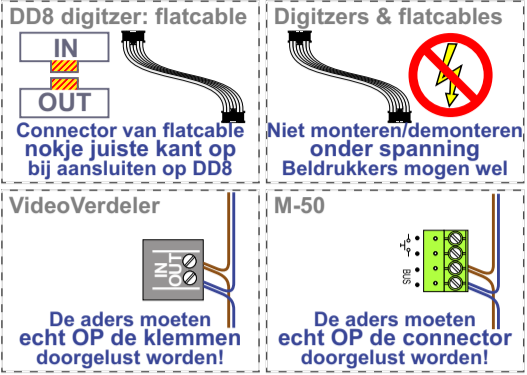

bticino

Haal de spanning van het systeem als je een digitizer monteert of demonteert

Max. 100 meter systeemkabel tot laatste videofoon

Gebouw 1

N-Waarde	Huisnummer	Switch-ON
1	55	
2	57	
3	59	
4	61	
5	63	
6	65	X
7	67	X
8	69	X
9	71	X
10	73	X
11	75	
12	77	
13	79	
14	81	
15	83	
16	85	X
17	87	X
18	89	X
19	91	X
20	93	X
21	95	X
22	97	X
23	99	
24	101	X
25	103	X
26	105	X
27	107	X
28	109	X
29	111	X

Gebouw 2

N-Waarde	Huisnummer	Switch-ON
1	119	
2	121	
3	123	
4	125	
5	127	
6	129	X
7	131	X
8	133	X
9	135	X
10	137	X
11	139	
12	141	
13	143	
14	145	
15	147	
16	149	X
17	151	X
18	153	X
19	155	X
20	157	X
21	159	X
22	161	X
23	163	
24	165	X
25	167	X
26	169	X
27	171	X
28	173	X
29	175	X