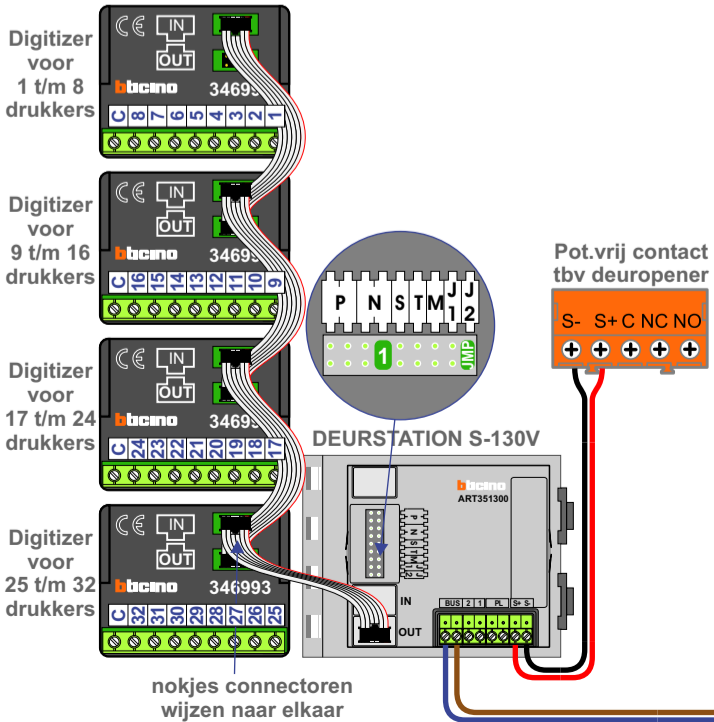

bticino

Haal de spanning van het systeem als je een digitizer monteert of demonteert

Max. 100 meter systeemkabel tot laatste videofoon

Gebouw 1

N-Waarde	Huisnummer	Switch-ON
1	55	
2	57	
3	59	
4	61	
5	63	
6	65	X
7	67	X
8	69	X
9	71	X
10	73	X
11	75	
12	77	
13	79	
14	81	
15	83	
16	85	X
17	87	X
18	89	X
19	91	X
20	93	X
21	95	X
22	97	X
23	99	
24	101	X
25	103	X
26	105	X
27	107	X
28	109	X
29	111	X

Gebouw 2

N-Waarde	Huisnummer	Switch-ON
1	119	
2	121	
3	123	
4	125	
5	127	
6	129	X
7	131	X
8	133	X
9	135	X
10	137	X
11	139	
12	141	
13	143	
14	145	
15	147	
16	149	X
17	151	X
18	153	X
19	155	X
20	157	X
21	159	X
22	161	X
23	163	
24	165	X
25	167	X
26	169	X
27	171	X
28	173	X
29	175	X

Gebouw 3

N-Waarde	Huisnummer	Switch-ON
1	183	
2	185	
3	187	
4	189	
5	191	
6	193	X
7	195	X
8	197	X
9	199	X
10	201	X
11	203	
12	205	
13	207	
14	209	
15	211	
16	213	X
17	215	X
18	217	X
19	219	X
20	221	X
21	223	X
22	225	X
23	227	
24	229	X
25	231	X
26	233	X
27	235	X
28	237	X
29	239	X