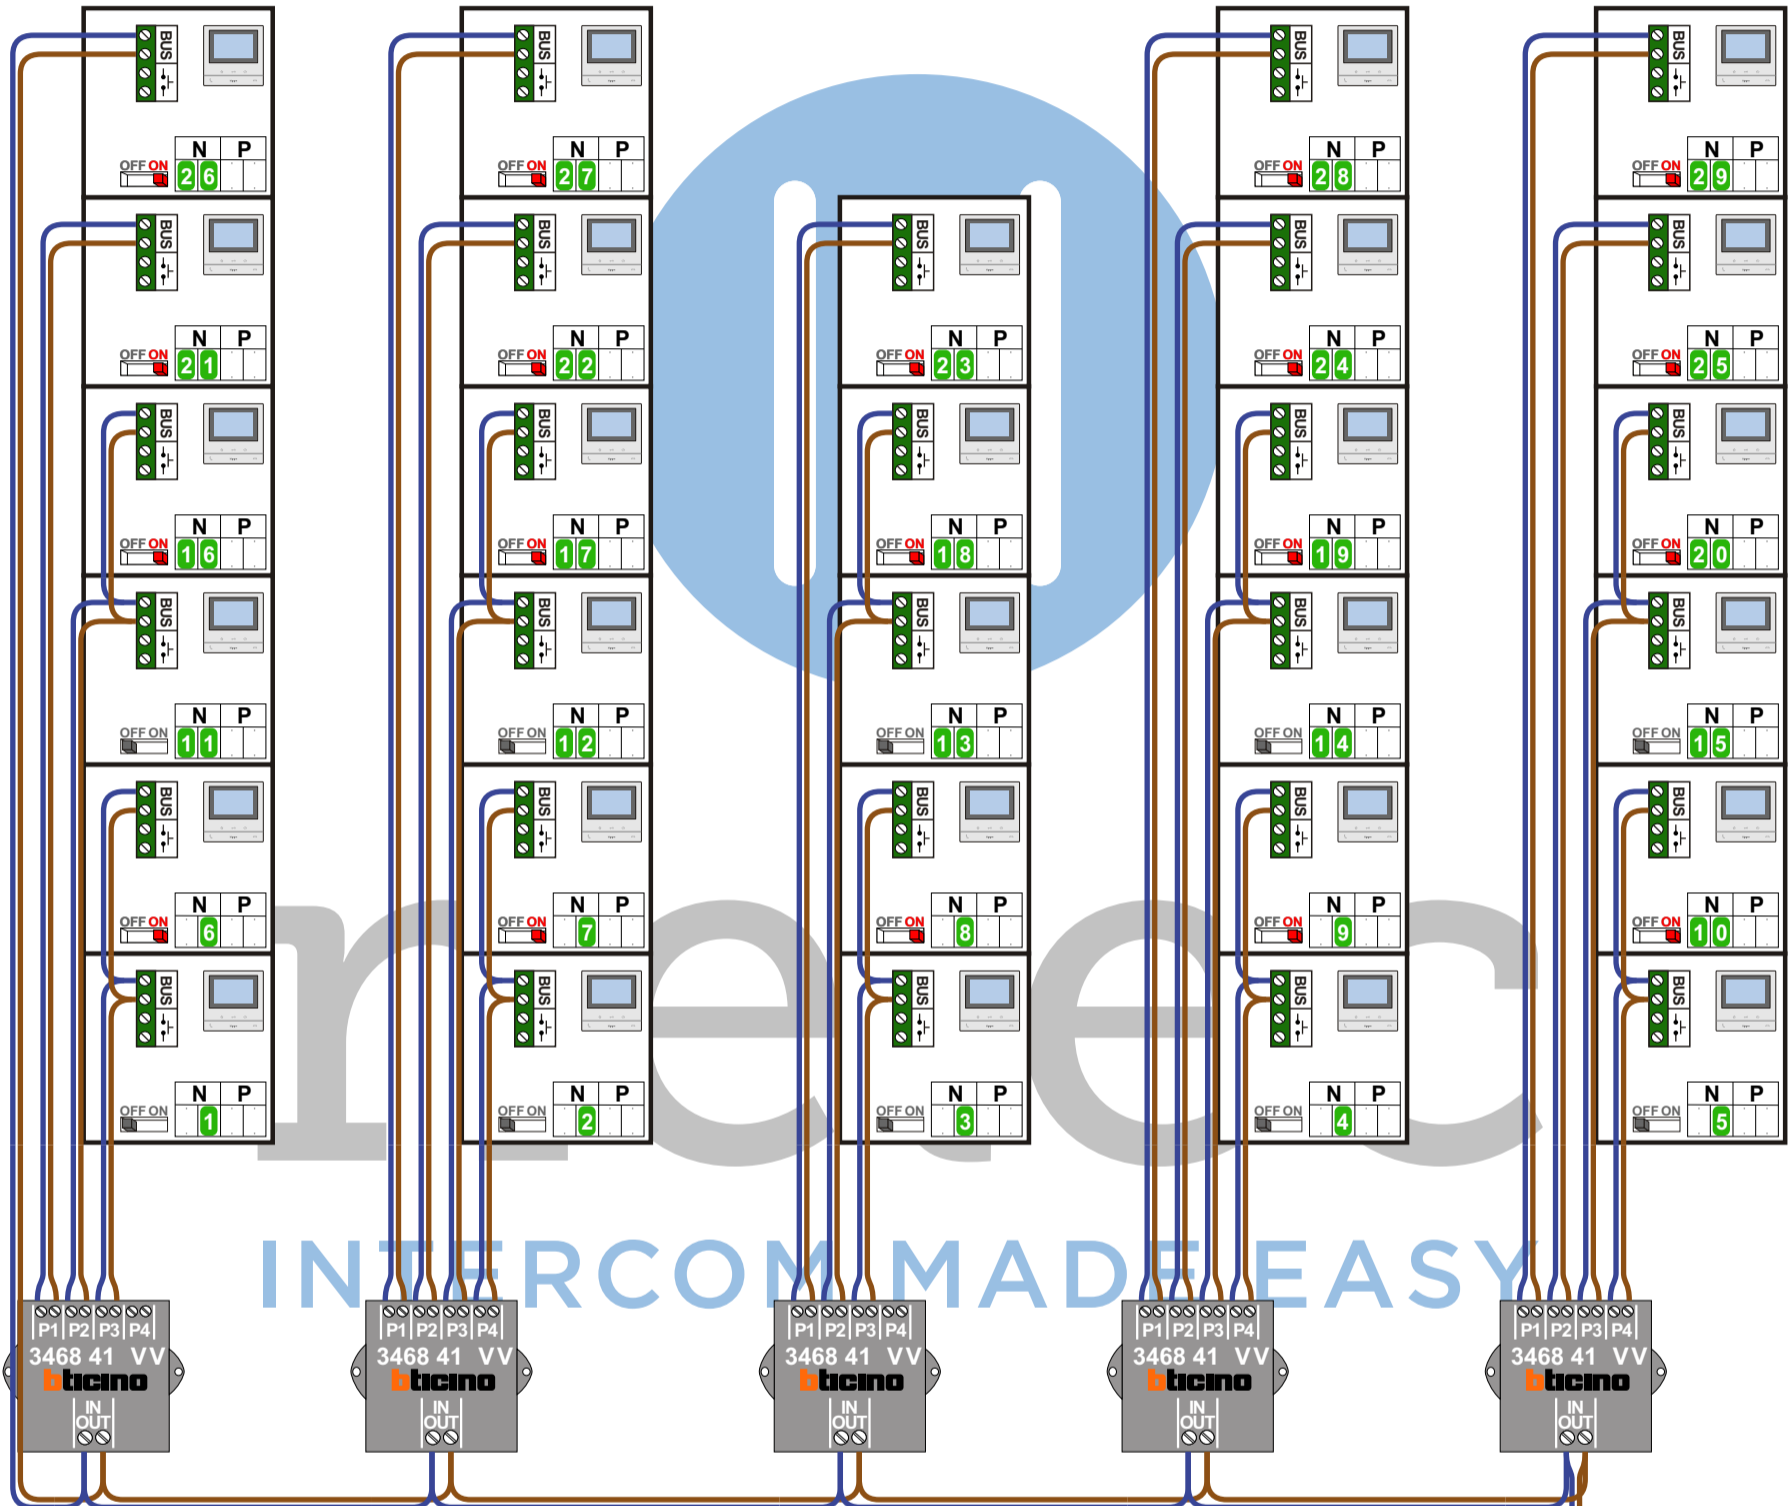

bticino

Haal de spanning van het systeem als je een digitizer monteert of demonteert

Max. 100 meter systeemkabel tot laatste videofoon

Gebouw 1

N-Waarde	Huisnummer	Switch-ON
1	55	
2	57	
3	59	
4	61	
5	63	
6	65	X
7	67	X
8	69	X
9	71	X
10	73	X
11	75	
12	77	
13	79	
14	81	
15	83	
16	85	X
17	87	X
18	89	X
19	91	X
20	93	X
21	95	X
22	97	X
23	99	
24	101	X
25	103	X
26	105	X
27	107	X
28	109	X
29	111	X

Gebouw 2

N-Waarde	Huisnummer	Switch-ON
1	119	
2	121	
3	123	
4	125	
5	127	
6	129	X
7	131	X
8	133	X
9	135	X
10	137	X
11	139	
12	141	
13	143	
14	145	
15	147	
16	149	X
17	151	X
18	153	X
19	155	X
20	157	X
21	159	X
22	161	X
23	163	
24	165	X
25	167	X
26	169	X
27	171	X
28	173	X
29	175	X