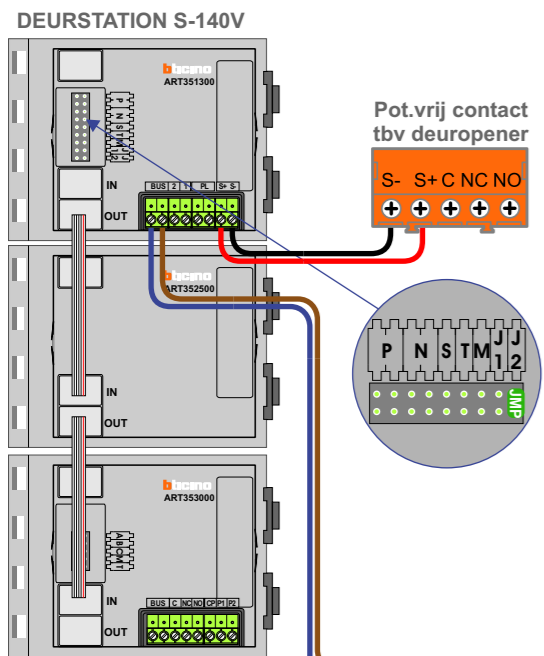

= systeemkabel
Bij andere getwiste kabel 66% afstand!
Bij ongetwiste kabel max. 50 meter buitenpost naar videofoon. UTP op aanvraag.

TWEEDRAADS BUS

Bij monteren/demonteren spanning eraf voorkomt defecten!

Digitizers & flatcables

Niet monteren/demonteren onder spanning. Beldruckers mogen wel!

DD8 digitizer: flatcable

Connector van flatcable nokje juiste kant op bij aansluiten op DD8

VideoVerdeler

De anders moeten echt OP de klemmen doorgelust worden!

Max. 50 meter

Max. 100 meter systeemkabel tot laatste videofoon

nelec
INTERCOM MADE EASY

N-Waarde	Huisnummer	Switch-ON
1	111	X
2	113	X
3	115	X
4	117	X
5	119	X
6	121	X
7	123	X
8	125	X
9	127	X
10	129	X
11	131	X
12	133	X
13	135	X
14	137	X
15	139	X
16	141	X
17	143	X
18	145	X
19	147	X
20	149	X
21	151	X
22	153	X
23	155	X
24	157	X
25	159	X
26	161	X
27	163	X
28	165	X
29	167	X
30	169	X
31	171	X
32	173	X
33	175	X
34	177	X
35	179	X