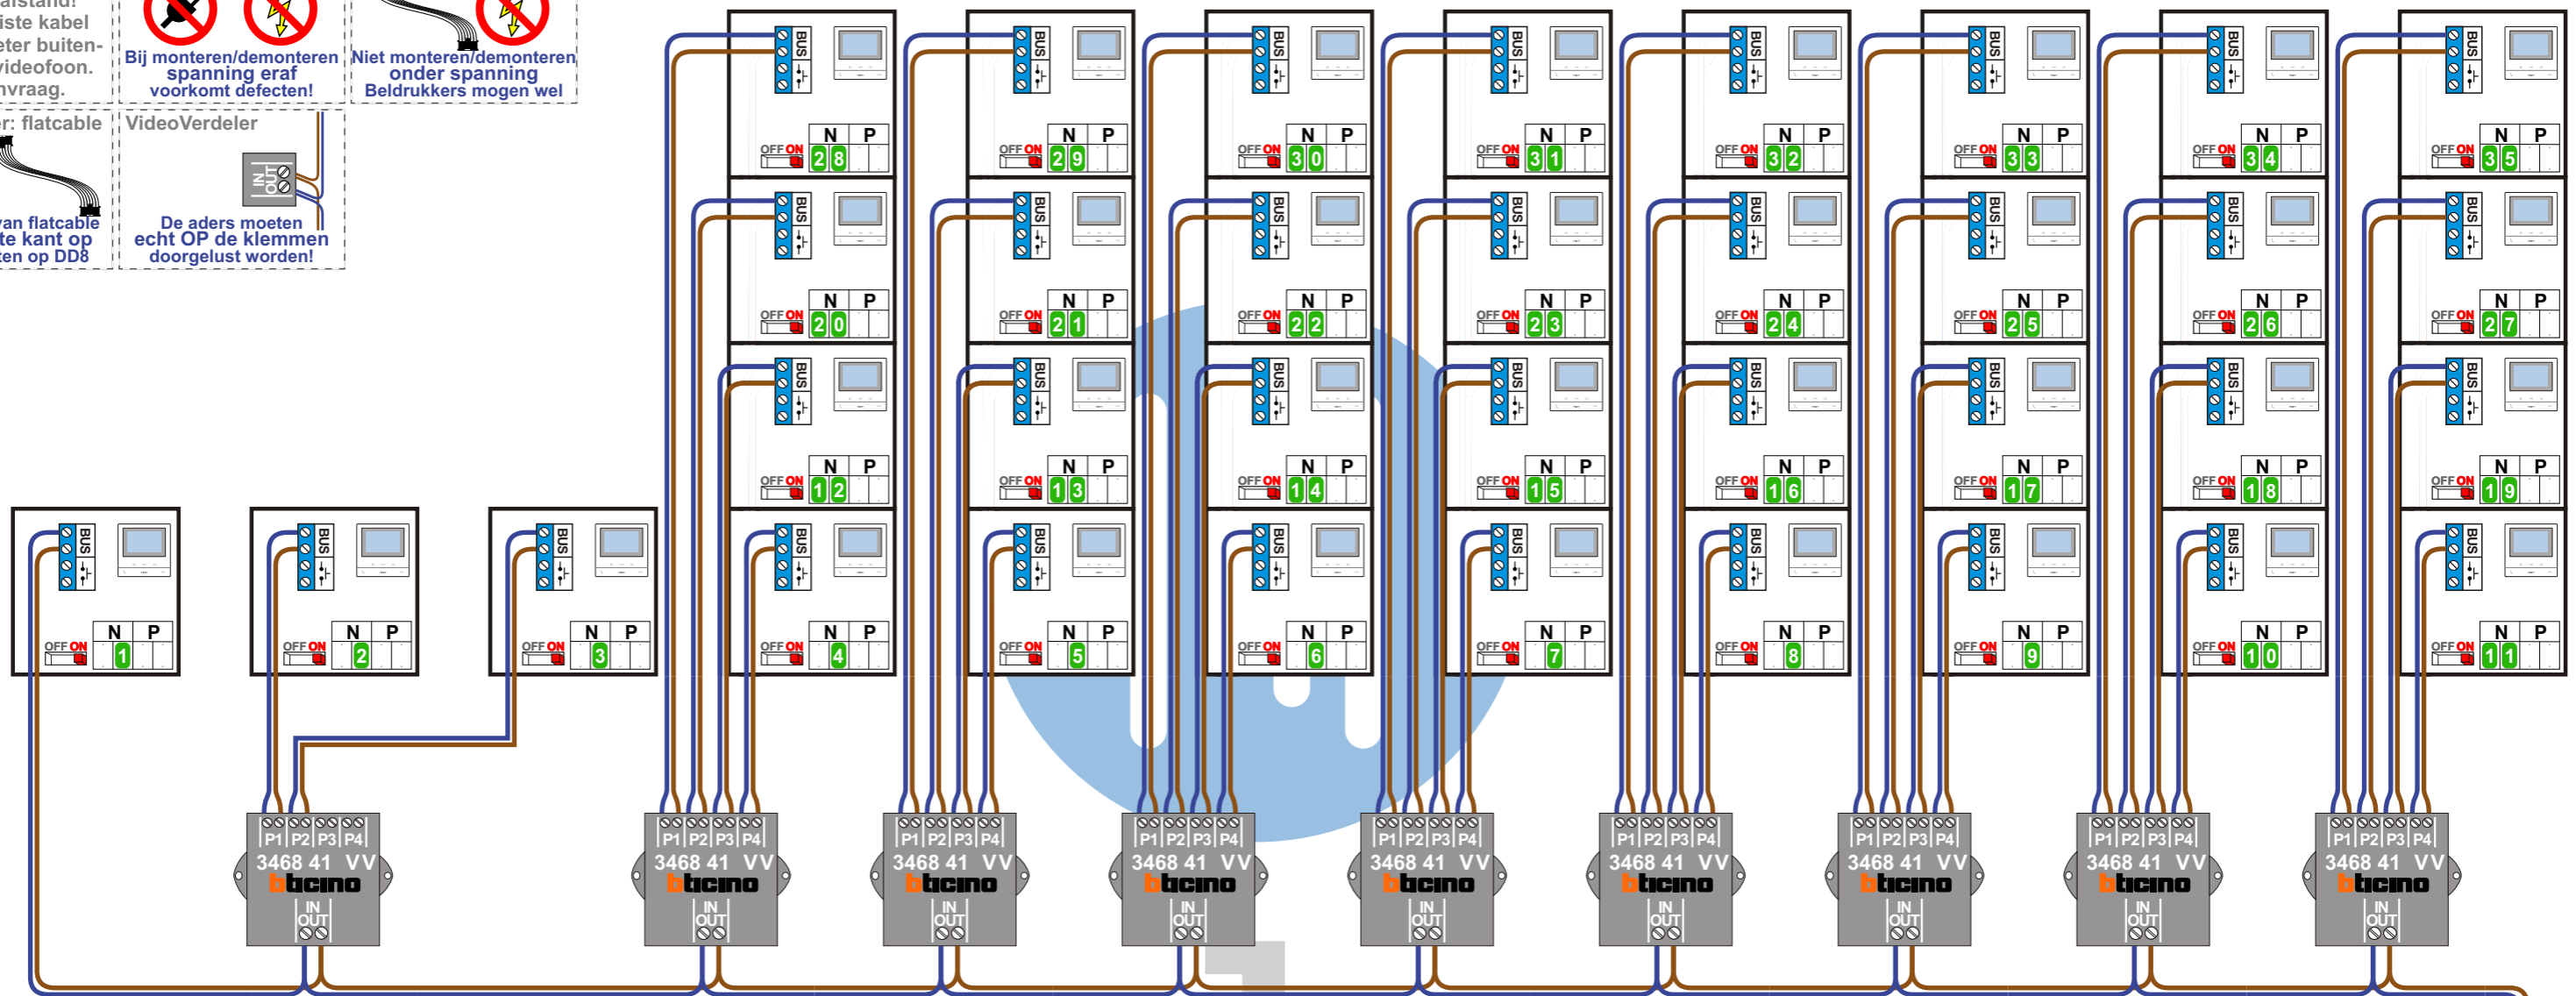

= systeemkabel
Bij andere getwiste kabel 66% afstand!
Bij ongetwiste kabel max. 50 meter buitenpost naar videofoon. UTP op aanvraag.

TWEEDRAADS BUS

Bij monteren/demonteren spanning eraf voorkomt defecten!

Digitizers & flatcables

Niet monteren/demonteren onder spanning. Beldruckers mogen wel!

DD8 digitizer: flatcable

Connector van flatcable nokje juiste kant op bij aansluiten op DD8

VideoVerdeler

De anders moeten echt OP de klemmen doorgelust worden!

Max. 50 meter

Max. 100 meter systeemkabel tot laatste videofoon

nelec
INTERCOM MADE EASY

N-Waarde	Huisnummer	Switch-ON
1	111	X
2	113	X
3	115	X
4	117	X
5	119	X
6	121	X
7	123	X
8	125	X
9	127	X
10	129	X
11	131	X
12	133	X
13	135	X
14	137	X
15	139	X
16	141	X
17	143	X
18	145	X
19	147	X
20	149	X
21	151	X
22	153	X
23	155	X
24	157	X
25	159	X
26	161	X
27	163	X
28	165	X
29	167	X
30	169	X
31	171	X
32	173	X
33	175	X
34	177	X
35	179	X