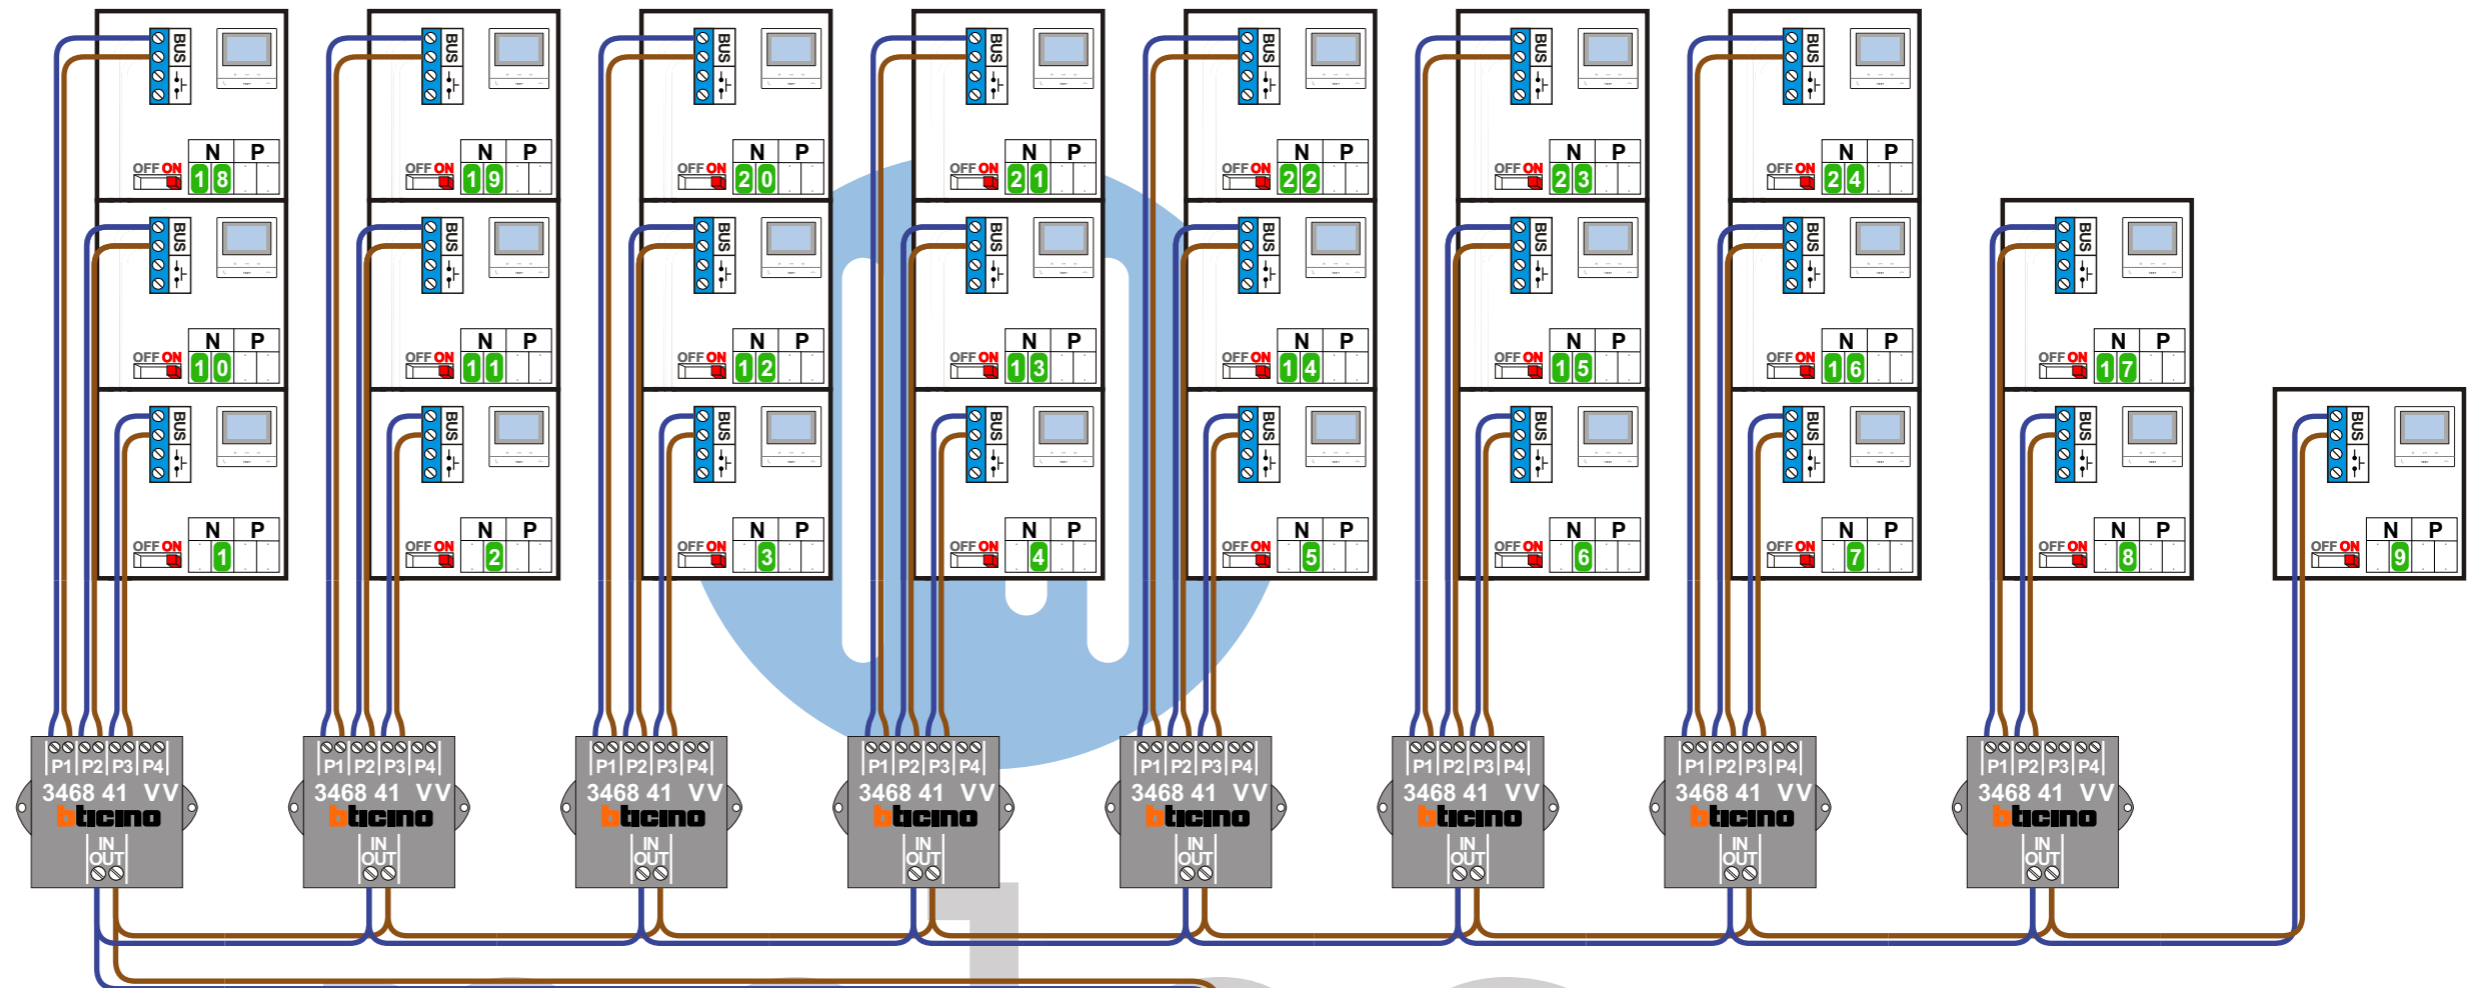

= systeemkabel
Bij andere getwiste kabel 66% afstand!
Bij ongetwiste kabel max. 50 meter buitenpost naar videofoon. UTP op aanvraag.

TWEEDRAADS BUS
 
Bij monteren/demonteren spanning eraf voorkomt defecten!

Digitizers & flatcables

Niet monteren/demonteren onder spanning
Bedrukkers mogen wel

Max. 50 meter

Max. 100 meter systeemkabel tot laatste videofoon

N-Waarde	Huisnummer	Switch-ON
1	42	X
2	44	X
3	46	X
4	48	X
5	50	X
6	52	X
7	54	X
8	56	X
9	58	X
10	60	X
11	62	X
12	64	X
13	66	X
14	68	X
15	70	X
16	72	X
17	74	X
18	76	X
19	78	X
20	80	X
21	82	X
22	84	X
23	86	X
24	88	X