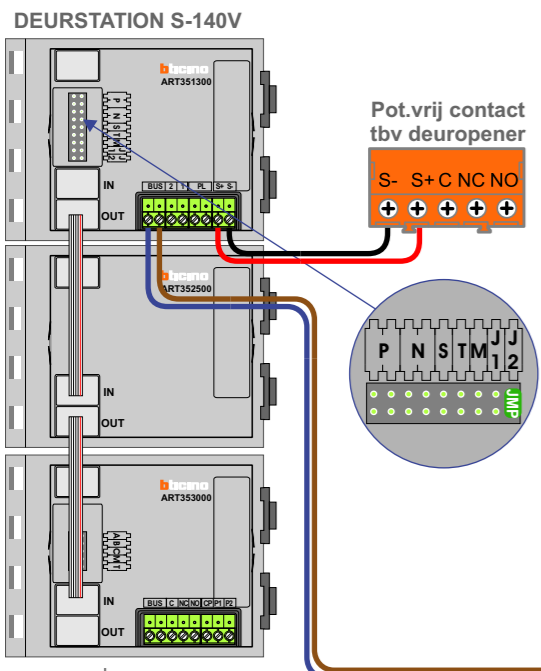

= systeemkabel
Bij andere getwiste kabel 66% afstand!
Bij ongetwiste kabel max. 50 meter buitenpost naar videofoon. UTP op aanvraag.

TWEEDRAADS BUS
 
Bij monteren/demonteren spanning eraf voorkomt defecten!

Digitizers & flatcables

Niet monteren/demonteren onder spanning
Bedrukkers mogen wel

Max. 50 meter

Max. 100 meter systeemkabel tot laatste videofoon

N-Waarde	Huisnummer	Switch-ON
1	42	X
2	44	X
3	46	X
4	48	X
5	50	X
6	52	X
7	54	X
8	56	X
9	58	X
10	60	X
11	62	X
12	64	X
13	66	X
14	68	X
15	70	X
16	72	X
17	74	X
18	76	X
19	78	X
20	80	X
21	82	X
22	84	X
23	86	X
24	88	X