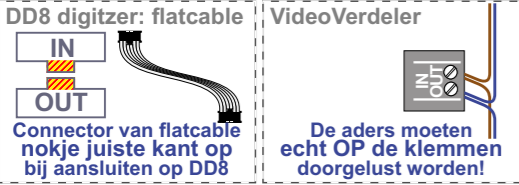

= systeemkabel
Bij andere getwiste kabel 66% afstand!
Bij ongetwiste kabel max. 50 meter buitenpost naar videofoon. UTP op aanvraag.

TWEEDRAADS BUS
 
Bij monteren/demonteren spanning eraf voorkomt defecten!

Digitizers & flatcables

Niet monteren/demonteren onder spanning
Bedrukkers mogen wel

Max. 50 meter

Max. 100 meter systeemkabel tot laatste videofoon

N-Waarde	Huisnummer	Switch-ON
1	42	X
2	44	X
3	46	X
4	48	X
5	50	X
6	52	X
7	54	X
8	56	X
9	58	X
10	60	X
11	62	X
12	64	X
13	66	X
14	68	X
15	70	X
16	72	X
17	74	X
18	76	X
19	78	X
20	80	X
21	82	X
22	84	X
23	86	X
24	88	X