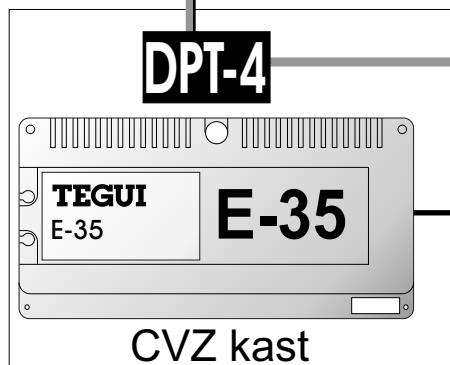

**Videosignaal**

In verband met T laspunt achter toestel van de 1e verdieping wordt het videosignaal doorgelust op de groene en witte aders vanaf de 4e verdieping terug naar de 1e verdieping.

daar weer op blauw en bruin oplassen naar woning ernaast.

Vanaf de CVZ worden ook de groene en en witte aders gebruikt voor het videosignaal.

De groene en witte aders met videsignaal beginnen bij 3e woning van de 1e verdieping.

GBM kabel

INTERCOM MADE EASY

6x0.8

2x0.8 naar  
deuropener