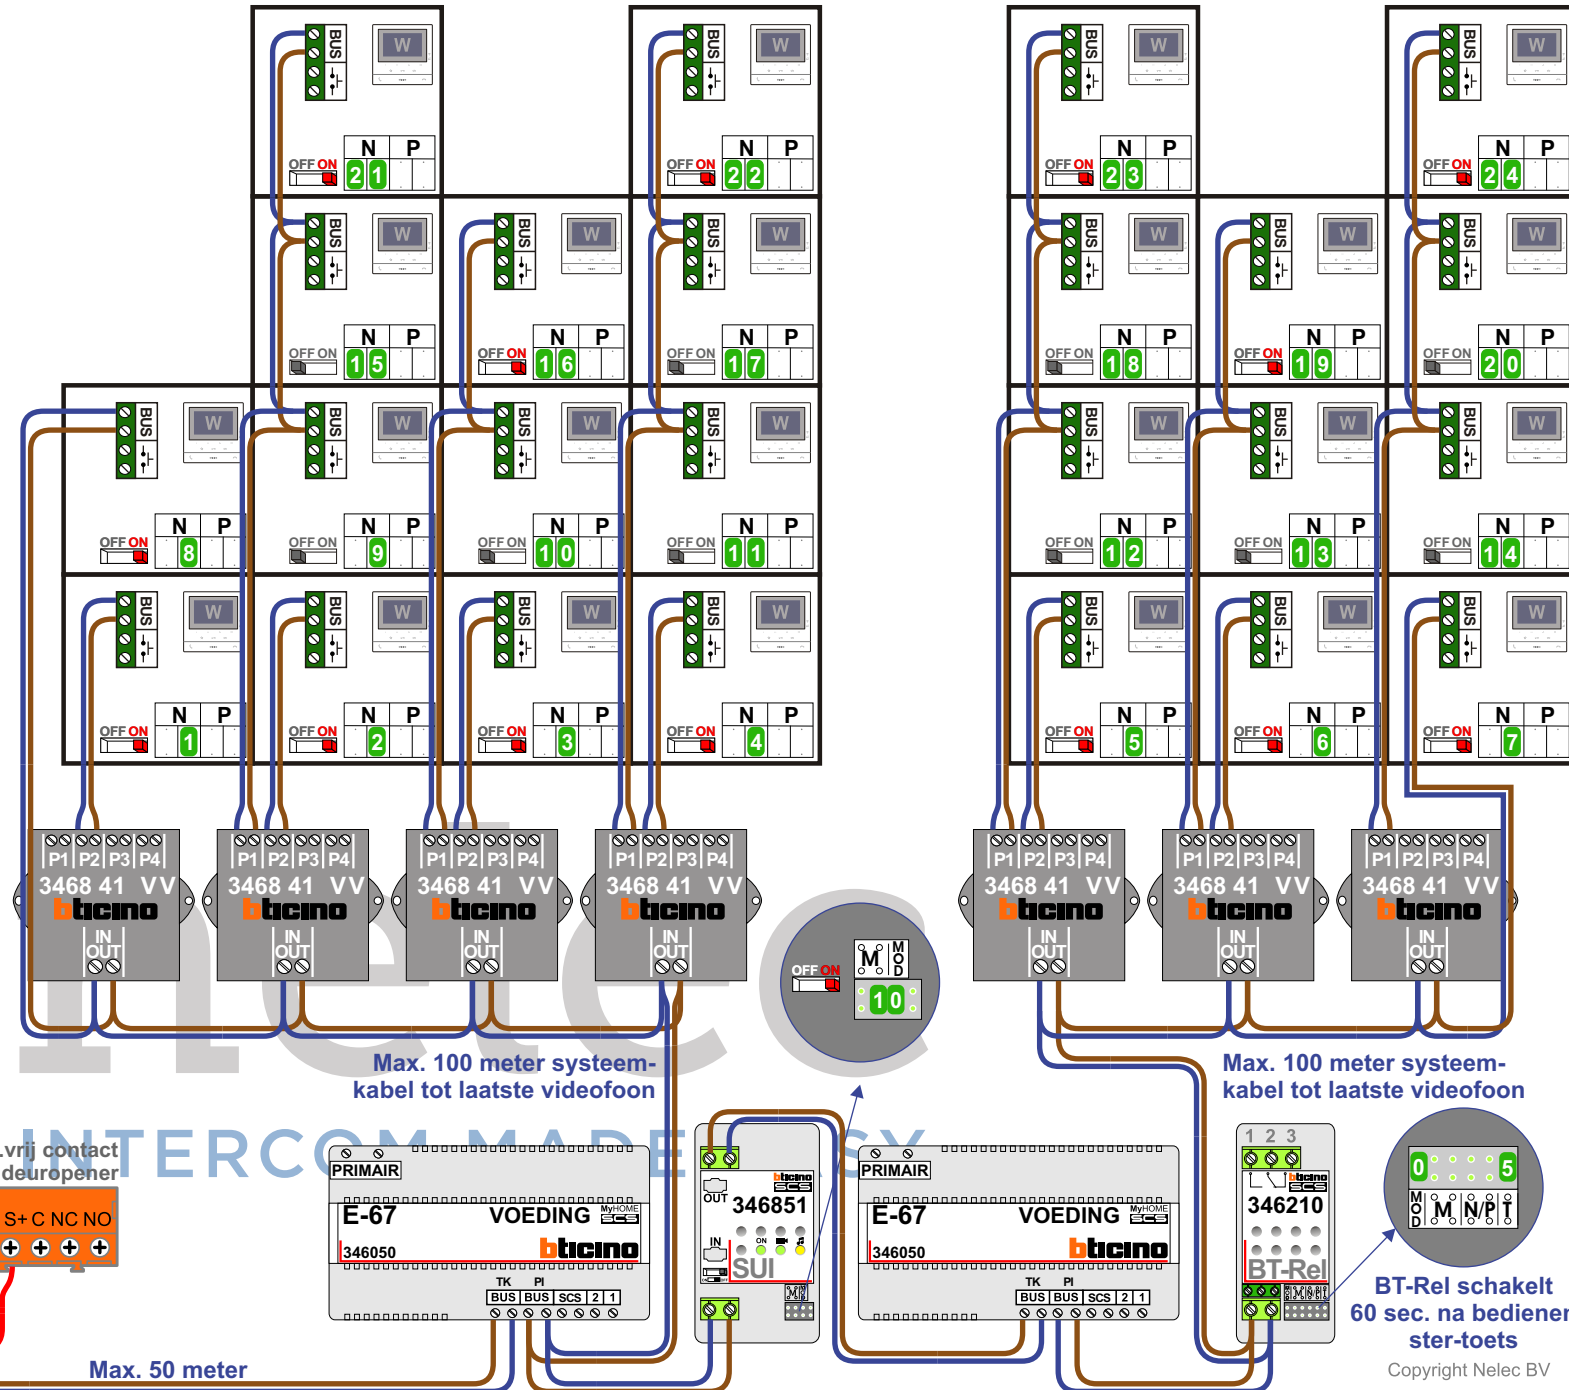

— = systeemkabel
Bij andere getwiste kabel 66% afstand!
Bij ongetwiste kabel max. 50 meter buitenpost naar videofoon.
UTP op aanvraag.

TWEEDRAADS BUS
 
Bij monteren/demonteren spanning eraf voorkomt defecten!

DD8 digitzer: flatcable
IN
OUT
Connector van flatcable nokje juiste kant op bij aansluiten op DD8

M-50

De aders moeten echt OP de connector doorgelust worden!

Digitizers & flatcables

Niet monteren/demonteren onder spanning
Bedrukkers mogen wel

BT-Rel 346210
BUS
De aders moeten echt OP de connector doorgelust worden!

VideoVerdeler

De aders moeten echt OP de klemmen doorgelust worden!

346050
De twee stijgers echt OP de klemmen van E-67 aansluiten!

DEURSTATION S-130V
bticino ART351300

Pot.vrij contact tbv deur opener
S- S+C NC NO

PRIMAIR
E-67 VOEDING
346050
TK PI
BUS | BUS | SCS | 2 | 1

bticino
346851
SUI

PRIMAIR
E-67 VOEDING
346050
TK PI
BUS | BUS | SCS | 2 | 1