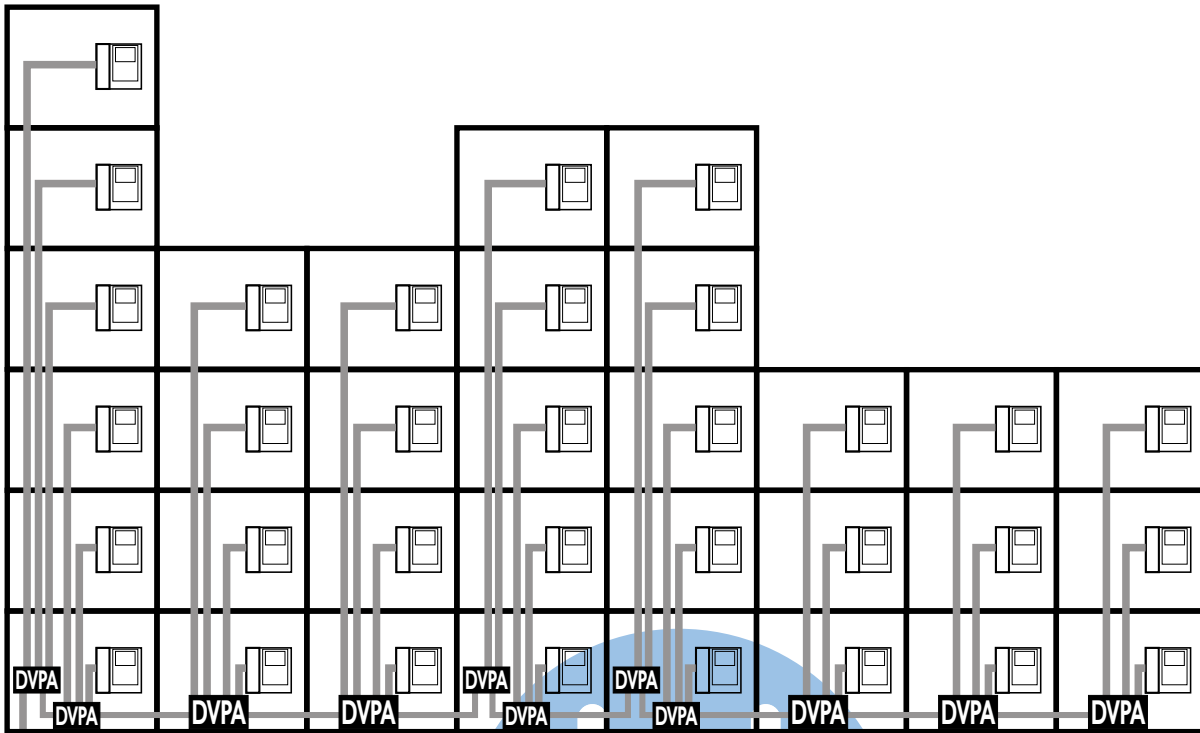

nelec  
INTERCOM MADE EASY

4x2x0,8

neleec  
INTERCOM MADE EASY

2x0.8 naar  
deuropener

4x2x0,8

6x0.8