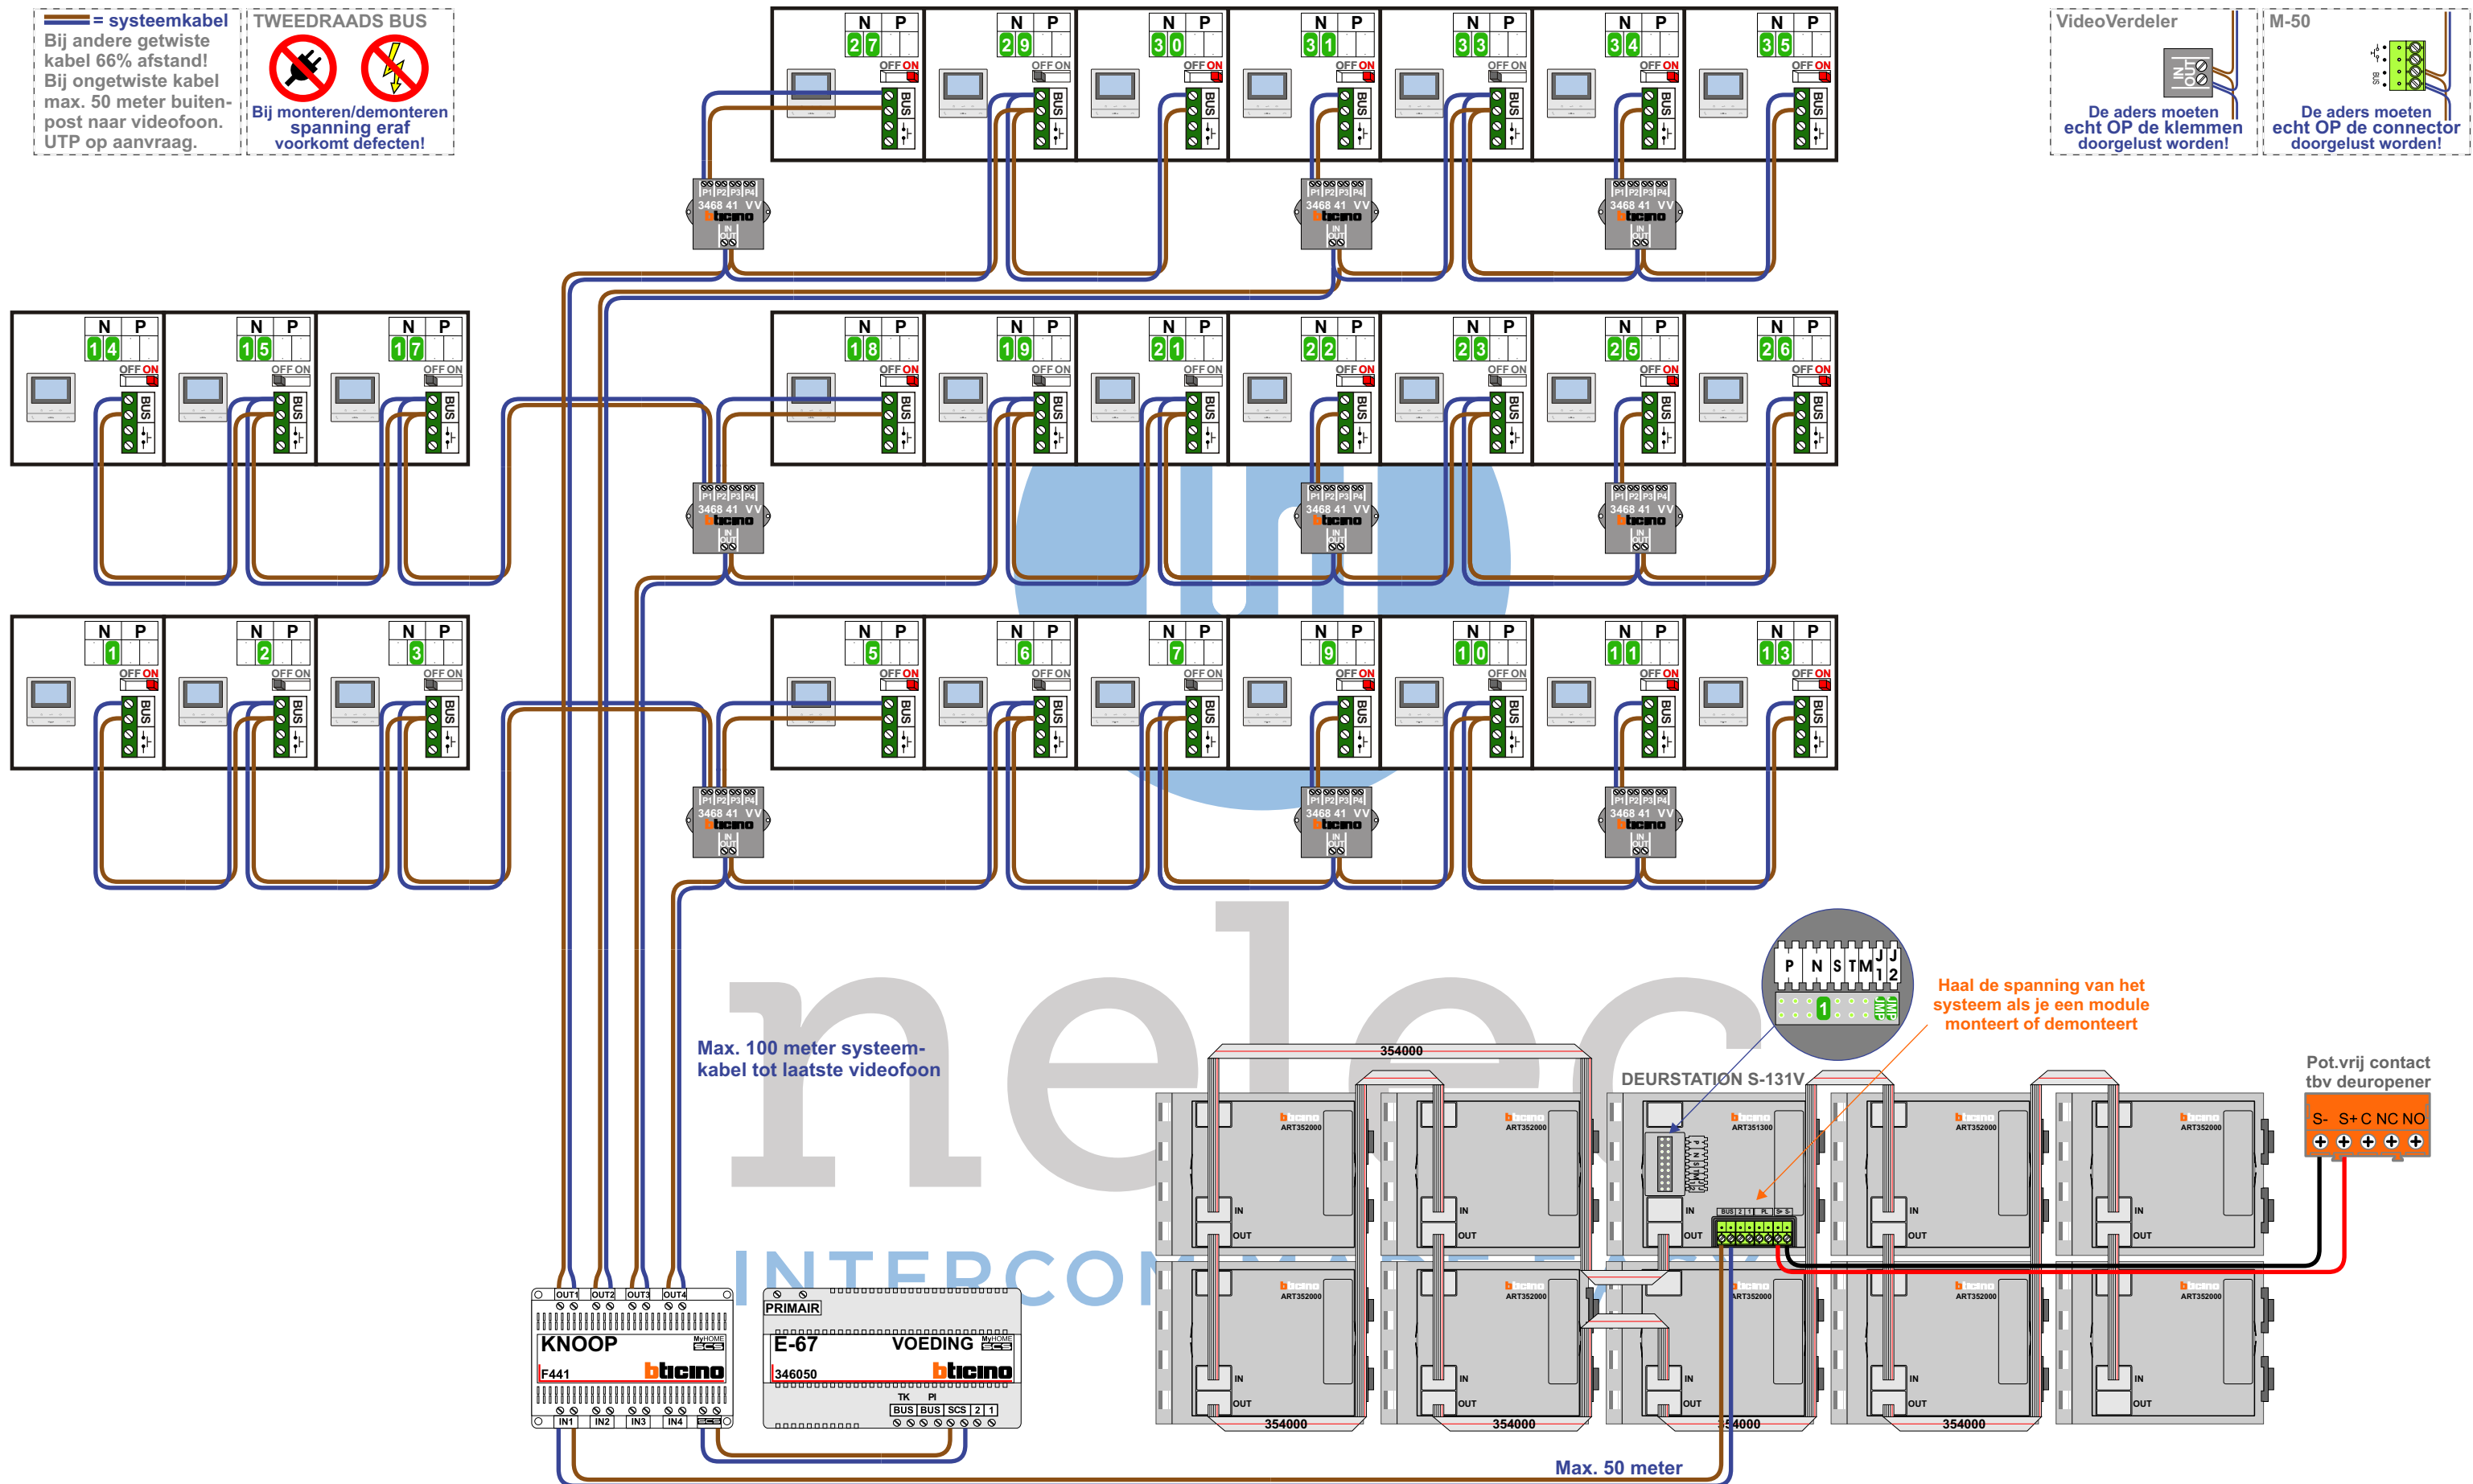

— = systeemkabel
Bij andere getwiste kabel 66% afstand!
Bij ongetwiste kabel max. 50 meter buitenpost naar videofoon.
UTP op aanvraag.

TWEEDRAADS BUS

Bij monteren/demonteren spanning eraf voorkomt defecten!

Max. 100 meter systeemkabel tot laatste videofoon

Max. 50 meter

VideoVerdeler

De aders moeten echt OP de klemmen doorgelust worden!

M-50

De aders moeten echt OP de connector doorgelust worden!

Haal de spanning van het systeem als je een module monteert of demonteert

N-waarde	Huisnummer	Eindweerstand
1	9	X
2	9.1	
3	9.2	
5	9.3	X
6	9.4	
7	9.5	
9	9.6	X
10	9.7	
11	9.8	X
13	9.9	X
14	9.10	X
15	9.11	
17	9.12	
18	9.13	X

N-waarde	Huisnummer	Eindweerstand
19	9.14	
21	9.15	
22	9.16	X
23	9.17	
25	9.18	X
26	9.19	X
27	9.20	X
29	9.21	
30	9.22	X
31	9.23	X
33	9.24	
34	9.25	X
35	9.26	X