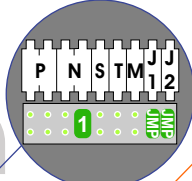

— = systeemkabel
Bij andere getwiste kabel 66% afstand!
Bij ongetwiste kabel max. 50 meter buitenpost naar videofoon.
UTP op aanvraag.

TWEEDRAADS BUS

Bij monteren/demonteren spanning eraf voorkomt defecten!

Max. 100 meter systeemkabel tot laatste videofoon

Max. 50 meter

VideoVerdeler

De aders moeten echt OP de klemmen doorgelust worden!

M-50

De aders moeten echt OP de connector doorgelust worden!

Haal de spanning van het systeem als je een module monteert of demonteert

N-waarde	Huisnummer	Eindweerstand
1	9	X
2	9.1	
3	9.2	
5	9.3	X
6	9.4	
7	9.5	
9	9.6	X
10	9.7	
11	9.8	X
13	9.9	X
14	9.10	X
15	9.11	
17	9.12	
18	9.13	X

N-waarde	Huisnummer	Eindweerstand
19	9.14	
21	9.15	
22	9.16	X
23	9.17	
25	9.18	X
26	9.19	X
27	9.20	X
29	9.21	
30	9.22	X
31	9.23	X
33	9.24	
34	9.25	X
35	9.26	X