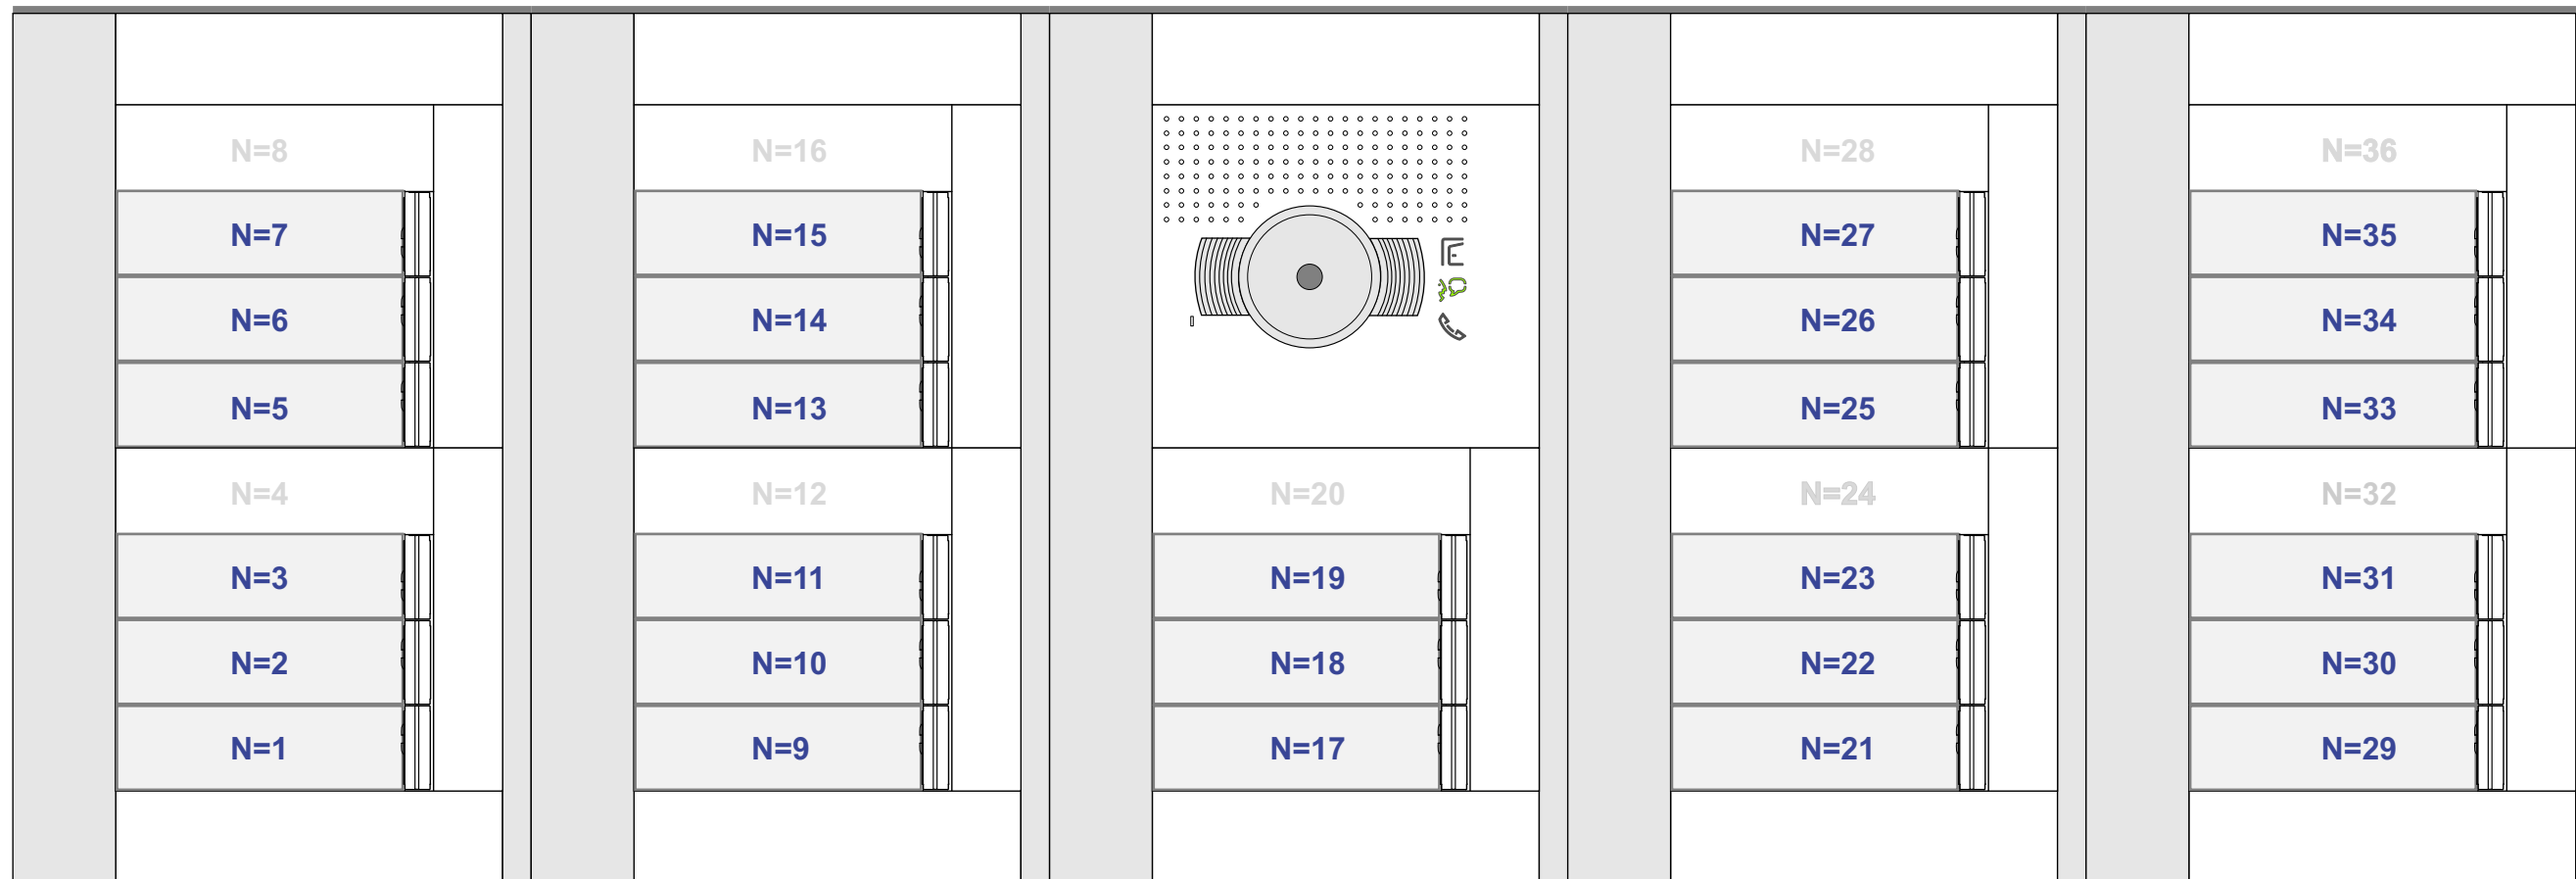

— = systeemkabel
Bij andere getwiste kabel 66% afstand!
Bij ongetwiste kabel max. 50 meter buitenpost naar videofoon.
UTP op aanvraag.

TWEEDRAADS BUS

Bij monteren/demonteren spanning eraf voorkomt defecten!

Max. 100 meter systeemkabel tot laatste videofoon

Max. 50 meter

VideoVerdeler

De aders moeten echt OP de klemmen doorgelust worden!

M-50

De aders moeten echt OP de connector doorgelust worden!

Haal de spanning van het systeem als je een module monteert of demonteert

N-waarde	Huisnummer	Eindweerstand
1	9	X
2	9.1	
3	9.2	
5	9.3	X
6	9.4	
7	9.5	
9	9.6	X
10	9.7	
11	9.8	X
13	9.9	X
14	9.10	X
15	9.11	
17	9.12	
18	9.13	X

N-waarde	Huisnummer	Eindweerstand
19	9.14	
21	9.15	
22	9.16	X
23	9.17	
25	9.18	X
26	9.19	X
27	9.20	X
29	9.21	
30	9.22	X
31	9.23	X
33	9.24	
34	9.25	X
35	9.26	X