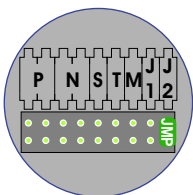

— = systeemkabel
 Bij andere getwiste kabel 66% afstand!
 Bij ongetwiste kabel max. 50 meter buitenpost naar videofoon.
 UTP op aanvraag.

TWEEDRAADS BUS

Bij monteren/demonteren spanning eraf voorkomt defecten!

DEURSTATION S-160V

Pot.vrij contact tbv deuropener

Max. 100 meter systeemkabel tot laatste videofoon

Max. 50 meter

N-waarde	Huisnummer	Eindweerstand
1	160	
2	162	
3	164	
4	166	
5	168	
6	170	
7	172	
8	174	
9	176	
10	178	X
11	180	X
12	182	X