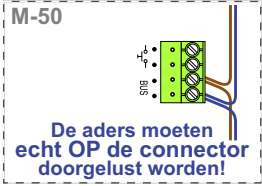

— = systeemkabel
 Bij andere getwiste kabel 66% afstand!
 Bij ongetwiste kabel max. 50 meter buitenpost naar videofoon.
 UTP op aanvraag.

TWEEDRAADS BUS

Bij monteren/demonteren spanning eraf voorkomt defecten!

DEURSTATION S-160V

Pot.vrij contact tbv deuropener

Max. 100 meter systeemkabel tot laatste videofoon

Max. 50 meter

N-waarde	Huisnummer	Eindweerstand
1	160	
2	162	
3	164	
4	166	
5	168	
6	170	
7	172	
8	174	
9	176	
10	178	X
11	180	X
12	182	X