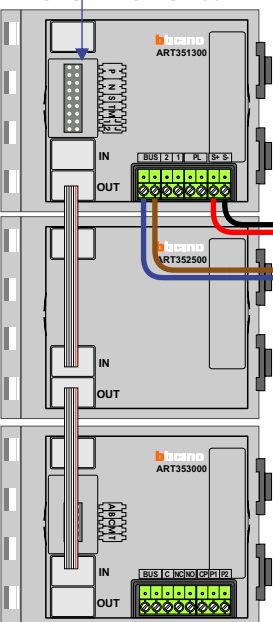

— = systeemkabel
 Bij andere getwiste kabel 66% afstand!
 Bij ongetwiste kabel max. 50 meter buitenpost naar videofoon.
 UTP op aanvraag.

TWEEDRAADS BUS

Bij monteren/demonteren spanning eraf voorkomt defecten!

DEURSTATION S-160V

Pot.vrij contact tbv deuropener

Max. 100 meter systeemkabel tot laatste videofoon

Max. 50 meter

N-waarde	Huisnummer	Eindweerstand
1	160	
2	162	
3	164	
4	166	
5	168	
6	170	
7	172	
8	174	
9	176	
10	178	X
11	180	X
12	182	X