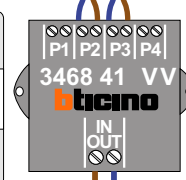

DEURSTATION S-160V

Pot.vrij contact tbv deuropener

Max. 100 meter systeemkabel tot laatste videofoon

Max. 50 meter

N-waarde	Huisnummer	Eindweerstand
1	160	
2	162	
3	164	
4	166	
5	168	
6	170	
7	172	
8	174	
9	176	
10	178	X
11	180	X
12	182	X