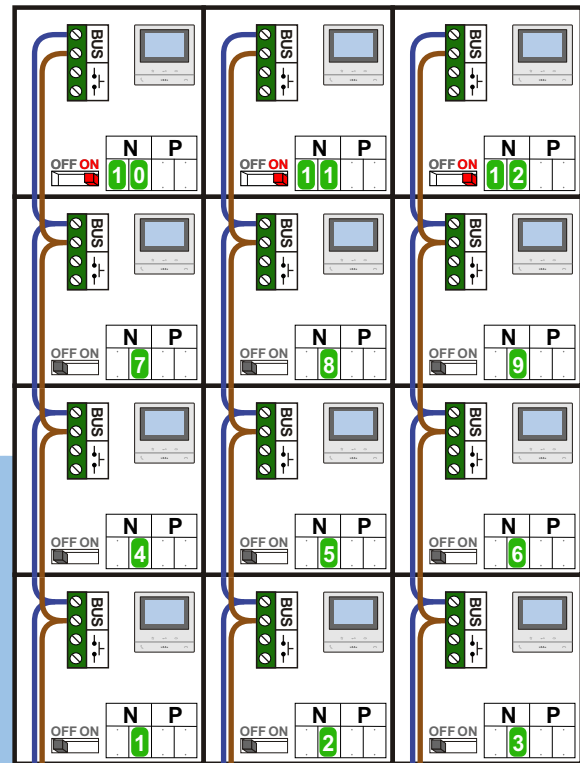

— = systeemkabel
 Bij andere getwiste kabel 66% afstand!
 Bij ongetwiste kabel max. 50 meter buitenpost naar videofoon.
 UTP op aanvraag.

TWEEDRAADS BUS

Bij monteren/demonteren spanning eraf voorkomt defecten!

DEURSTATION S-160V

Pot.vrij contact tbv deuropener

Max. 100 meter systeemkabel tot laatste videofoon

Max. 50 meter

N-waarde	Huisnummer	Eindweerstand
1	160	
2	162	
3	164	
4	166	
5	168	
6	170	
7	172	
8	174	
9	176	
10	178	X
11	180	X
12	182	X