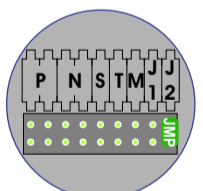

M-50

De aders moeten echt OP de connector doorgelust worden!

VideoVerdeler

De aders moeten echt OP de klemmen doorgelust worden!

DEURSTATION S-160V

Pot.vrij contact tbv deur opener

Max. 100 meter systeemkabel tot laatste videofoon