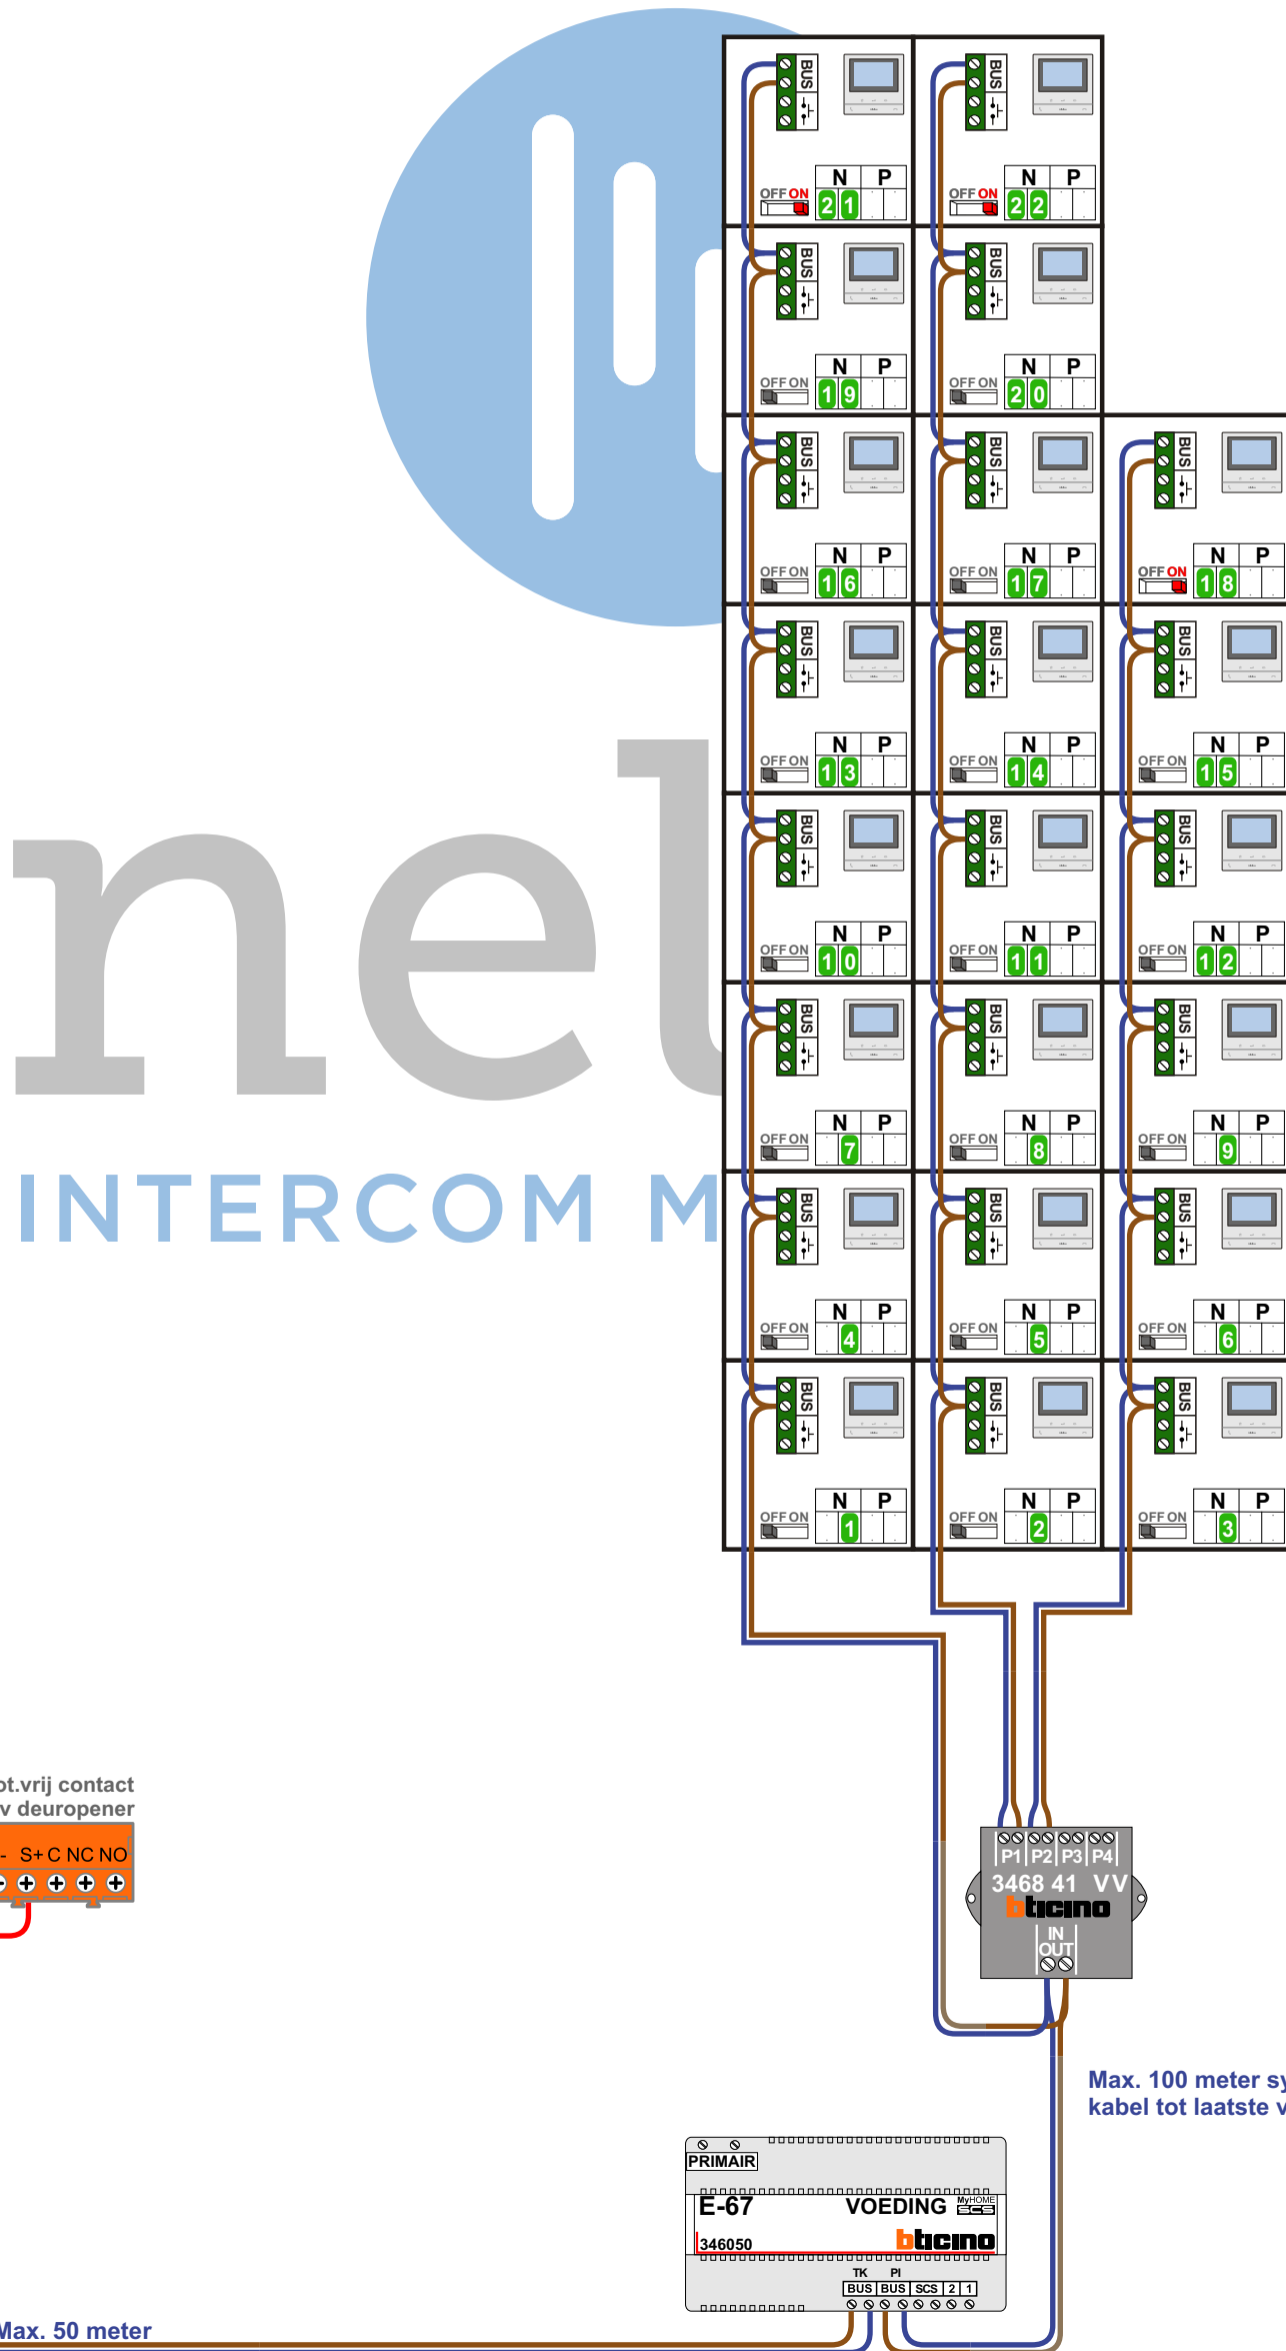

 = systeemkabel  
Bij andere getwiste kabel 66% afstand!  
Bij ongetwiste kabel max. 50 meter buitenpost naar videofoon.  
UTP op aanvraag.

**TWEDRAADS BUS**

Bij monteren/demonteren spanning eraf voorkomt defecten!

M-50

De aders moeten echt OP de connector doorgelust worden!

VideoVerdeler

De aders moeten echt OP de klemmen doorgelust worden!

DEURSTATION S-160V

Pot.vrij contact tbv deur opener

Max. 100 meter systeemkabel tot laatste videofoon

Max. 50 meter

N-waarde	Huisnummer	Eindweerstand
1	92	
2	94	
3	96	
4	98	
5	100	
6	102	
7	104	
8	106	
9	108	
10	110	
11	112	
12	114	
13	116	
14	118	
15	120	
16	122	
17	124	
18	126	X
19	128	
20	130	
21	132	X
22	134	X