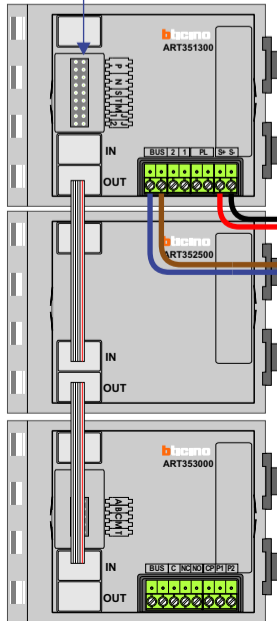

 = systeemkabel  
Bij andere getwiste kabel 66% afstand!  
Bij ongetwiste kabel max. 50 meter buitenpost naar videofoon.  
UTP op aanvraag.

**TWEDRAADS BUS**

Bij monteren/demonteren spanning eraf voorkomt defecten!

M-50

De aders moeten echt OP de connector doorgelust worden!

VideoVerdeler

De aders moeten echt OP de klemmen doorgelust worden!

DEURSTATION S-160V

Pot.vrij contact tbv deur opener

Max. 100 meter systeemkabel tot laatste videofoon

Max. 50 meter

N-waarde	Huisnummer	Eindweerstand
1	92	
2	94	
3	96	
4	98	
5	100	
6	102	
7	104	
8	106	
9	108	
10	110	
11	112	
12	114	
13	116	
14	118	
15	120	
16	122	
17	124	
18	126	X
19	128	
20	130	
21	132	X
22	134	X