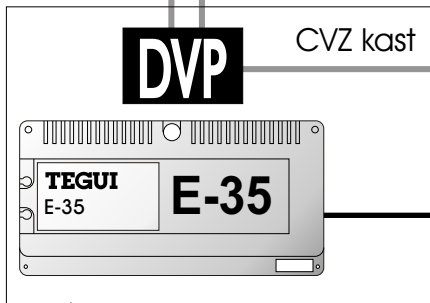

4x2x0,8

nelec
INTERCOM MADE EASY

2x0.8 naar
deuropener

4x2x0,8

6x0.8