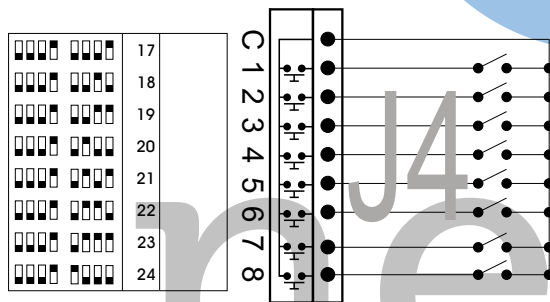

Digitizer instellingen

heeft twee entree en twee
buitenposten.

Een daarvan is de **Principal02**(zie