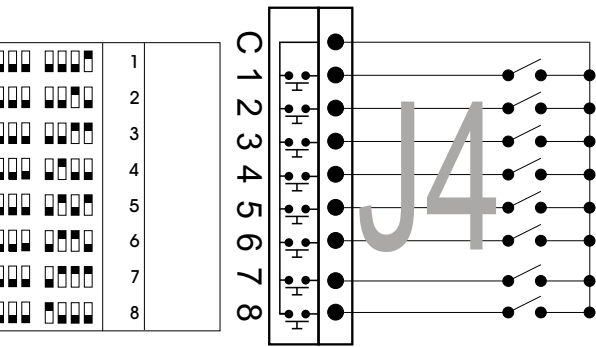

GBM 06-073

Kabel vanaf Buitenpost hek
6x2x0,8 + 2x 0,5 twisted pair

4x2x0,8

8x0,8

CVZ kast

4x2x0,8

8x0,8

Digitizers.

heeft twee entree en twee
buitenposten.

Een daarvan is de **Principal02**(zie

INTERCOM MADE EASY