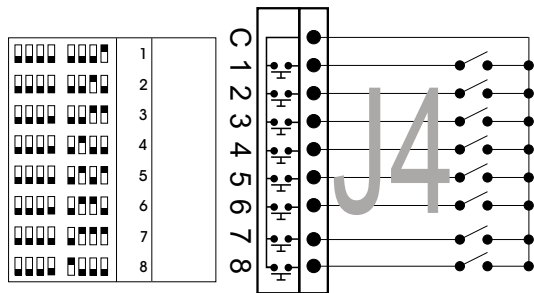

Digitizers.