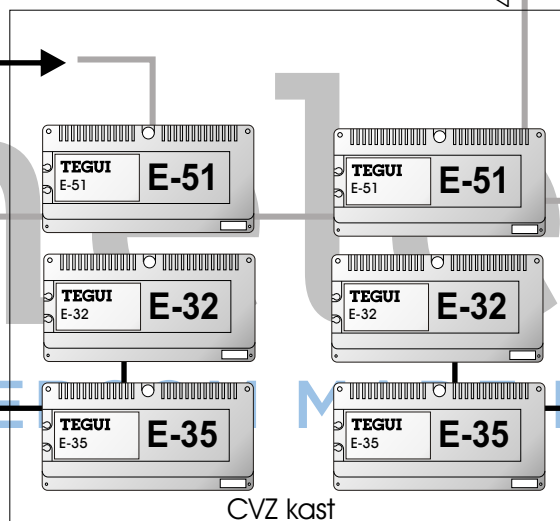

GBM 06-073

Kabel vanaf Buitenpost hek
6x2x0,8 + 2x 0,5 twisted pair

4x2x0,8

8x0,8

CVZ kast

4x2x0,8

8x0,8

Digitizers.

Digitizer nr.1 in buitenpost
Secondary02

Digitizer nr.2 in buitenpost
Secondary02

Digitizers.

Digitizer nr.1 in buitenpost
Principal01 + 02

Digitizer nr.2 in buitenpost
Principal01 + 02

Digitizer instellingen

heeft twee entree en twee
buitenposten.

Een daarvan is de **Principal02**(zie

INTERCOM MADE EASY