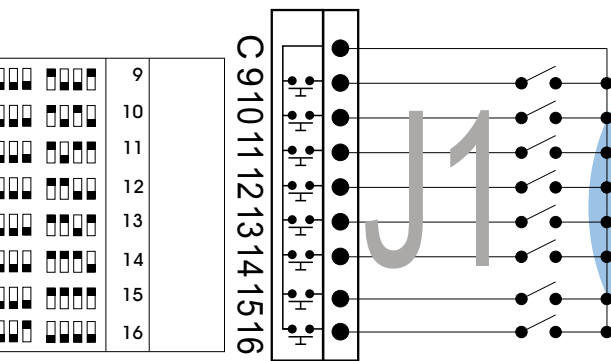

Digitizers.

Digitizer nr.1 in buitenpost
Secondary02