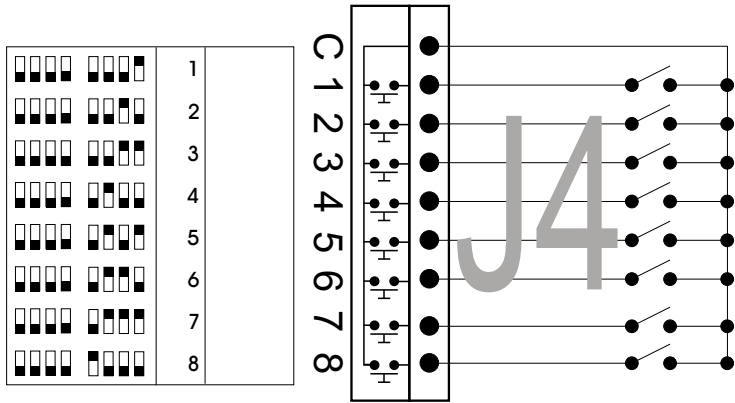

4x2x0,8

Kabel vanaf Buitenpost hek naar blok1
6x2x0,8 + 2x 0,5 twisted pair

Kabel vanaf Buitenpost hek
6x2x0,8 + 2x 0,5 twisted pair

2x0.8 naar
deuropener

6x2x0,8

4x2x0,8

6x0.8

Digitizer nr.1 in buitenpost
Secondary03