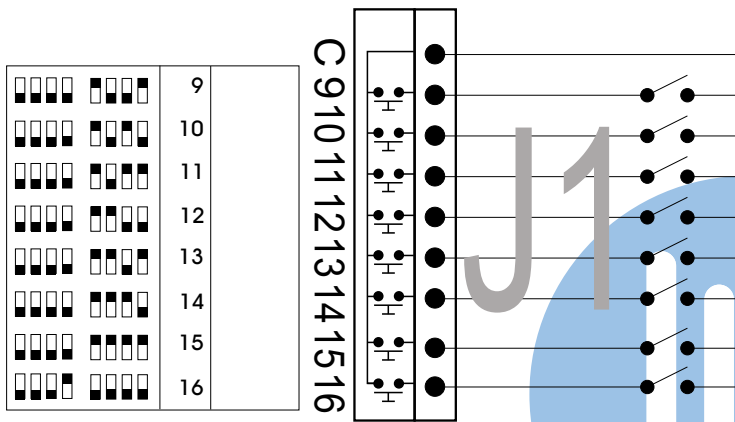

4x2x0,8

Kabel vanaf Buitenpost hek naar blok1
6x2x0,8 + 2x 0,5 twisted pair

Kabel vanaf Buitenpost hek
6x2x0,8 + 2x 0,5 twisted pair

2x0.8 naar
deuropener

6x2x0,8

4x2x0,8

6x0.8

Digitizer nr.1 in buitenpost
Secondary03