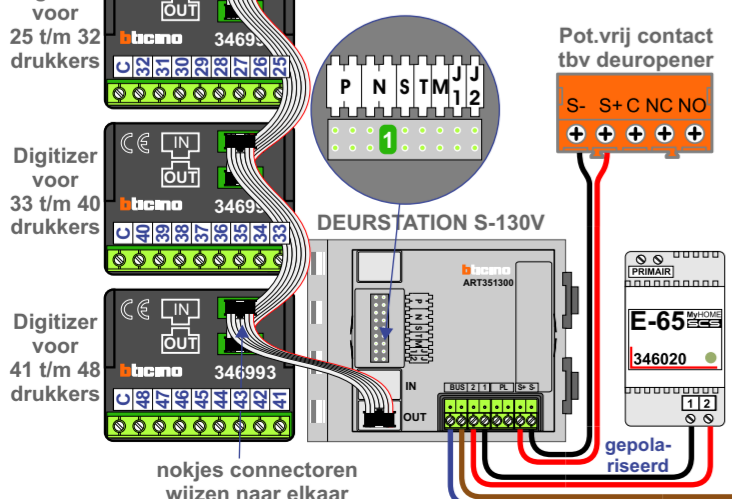

TWEEDRAADS BUS

- Bij andere getwiste kabel 66% afstand!
- Bij ongetwiste kabel max. 50 meter buitenpost naar videofoon.

Digitizers & flatcables

- Niet monteren/demonteren onder spanning!
- Beldrukkers mogen wel

DD8 digitizer: flatcable

IN
OUT

Connector van flatcable nokje juiste kant op bij aansluiten op DD8

VideoVerdeeler

De aders moeten echt OP de klemmen doorgeglust worden!

Haal de spanning van het systeem als je een digitizer monteert of demonteert

Max. 100 meter systeemkabel tot laatste videofoon

Max. 50 meter

Max. 2 meter

N-Waarde	Huisnummer	Switch-ON
1	70	X
2	71	X
3	72	X
4	73	X
5	74	X
6	75	X
7	76	X
8	77	X
9	78	X
10	79	X
11	80	X
12	81	X
13	82	X
14	83	X
15	84	X
16	85	X
17	86	X
18	87	X
19	88	X
20	89	X
21	90	X
22	91	X
23	92	X
24	93	X
25	94	X
26	95	X
27	96	X
28	97	X
29	98	X
30	99	X
31	100	X
32	101	X
33	102	X
34	103	X
35	104	X
36	105	X
37	106	X
38	107	X
39	108	X
40	109	X
41	110	X
42	111	X