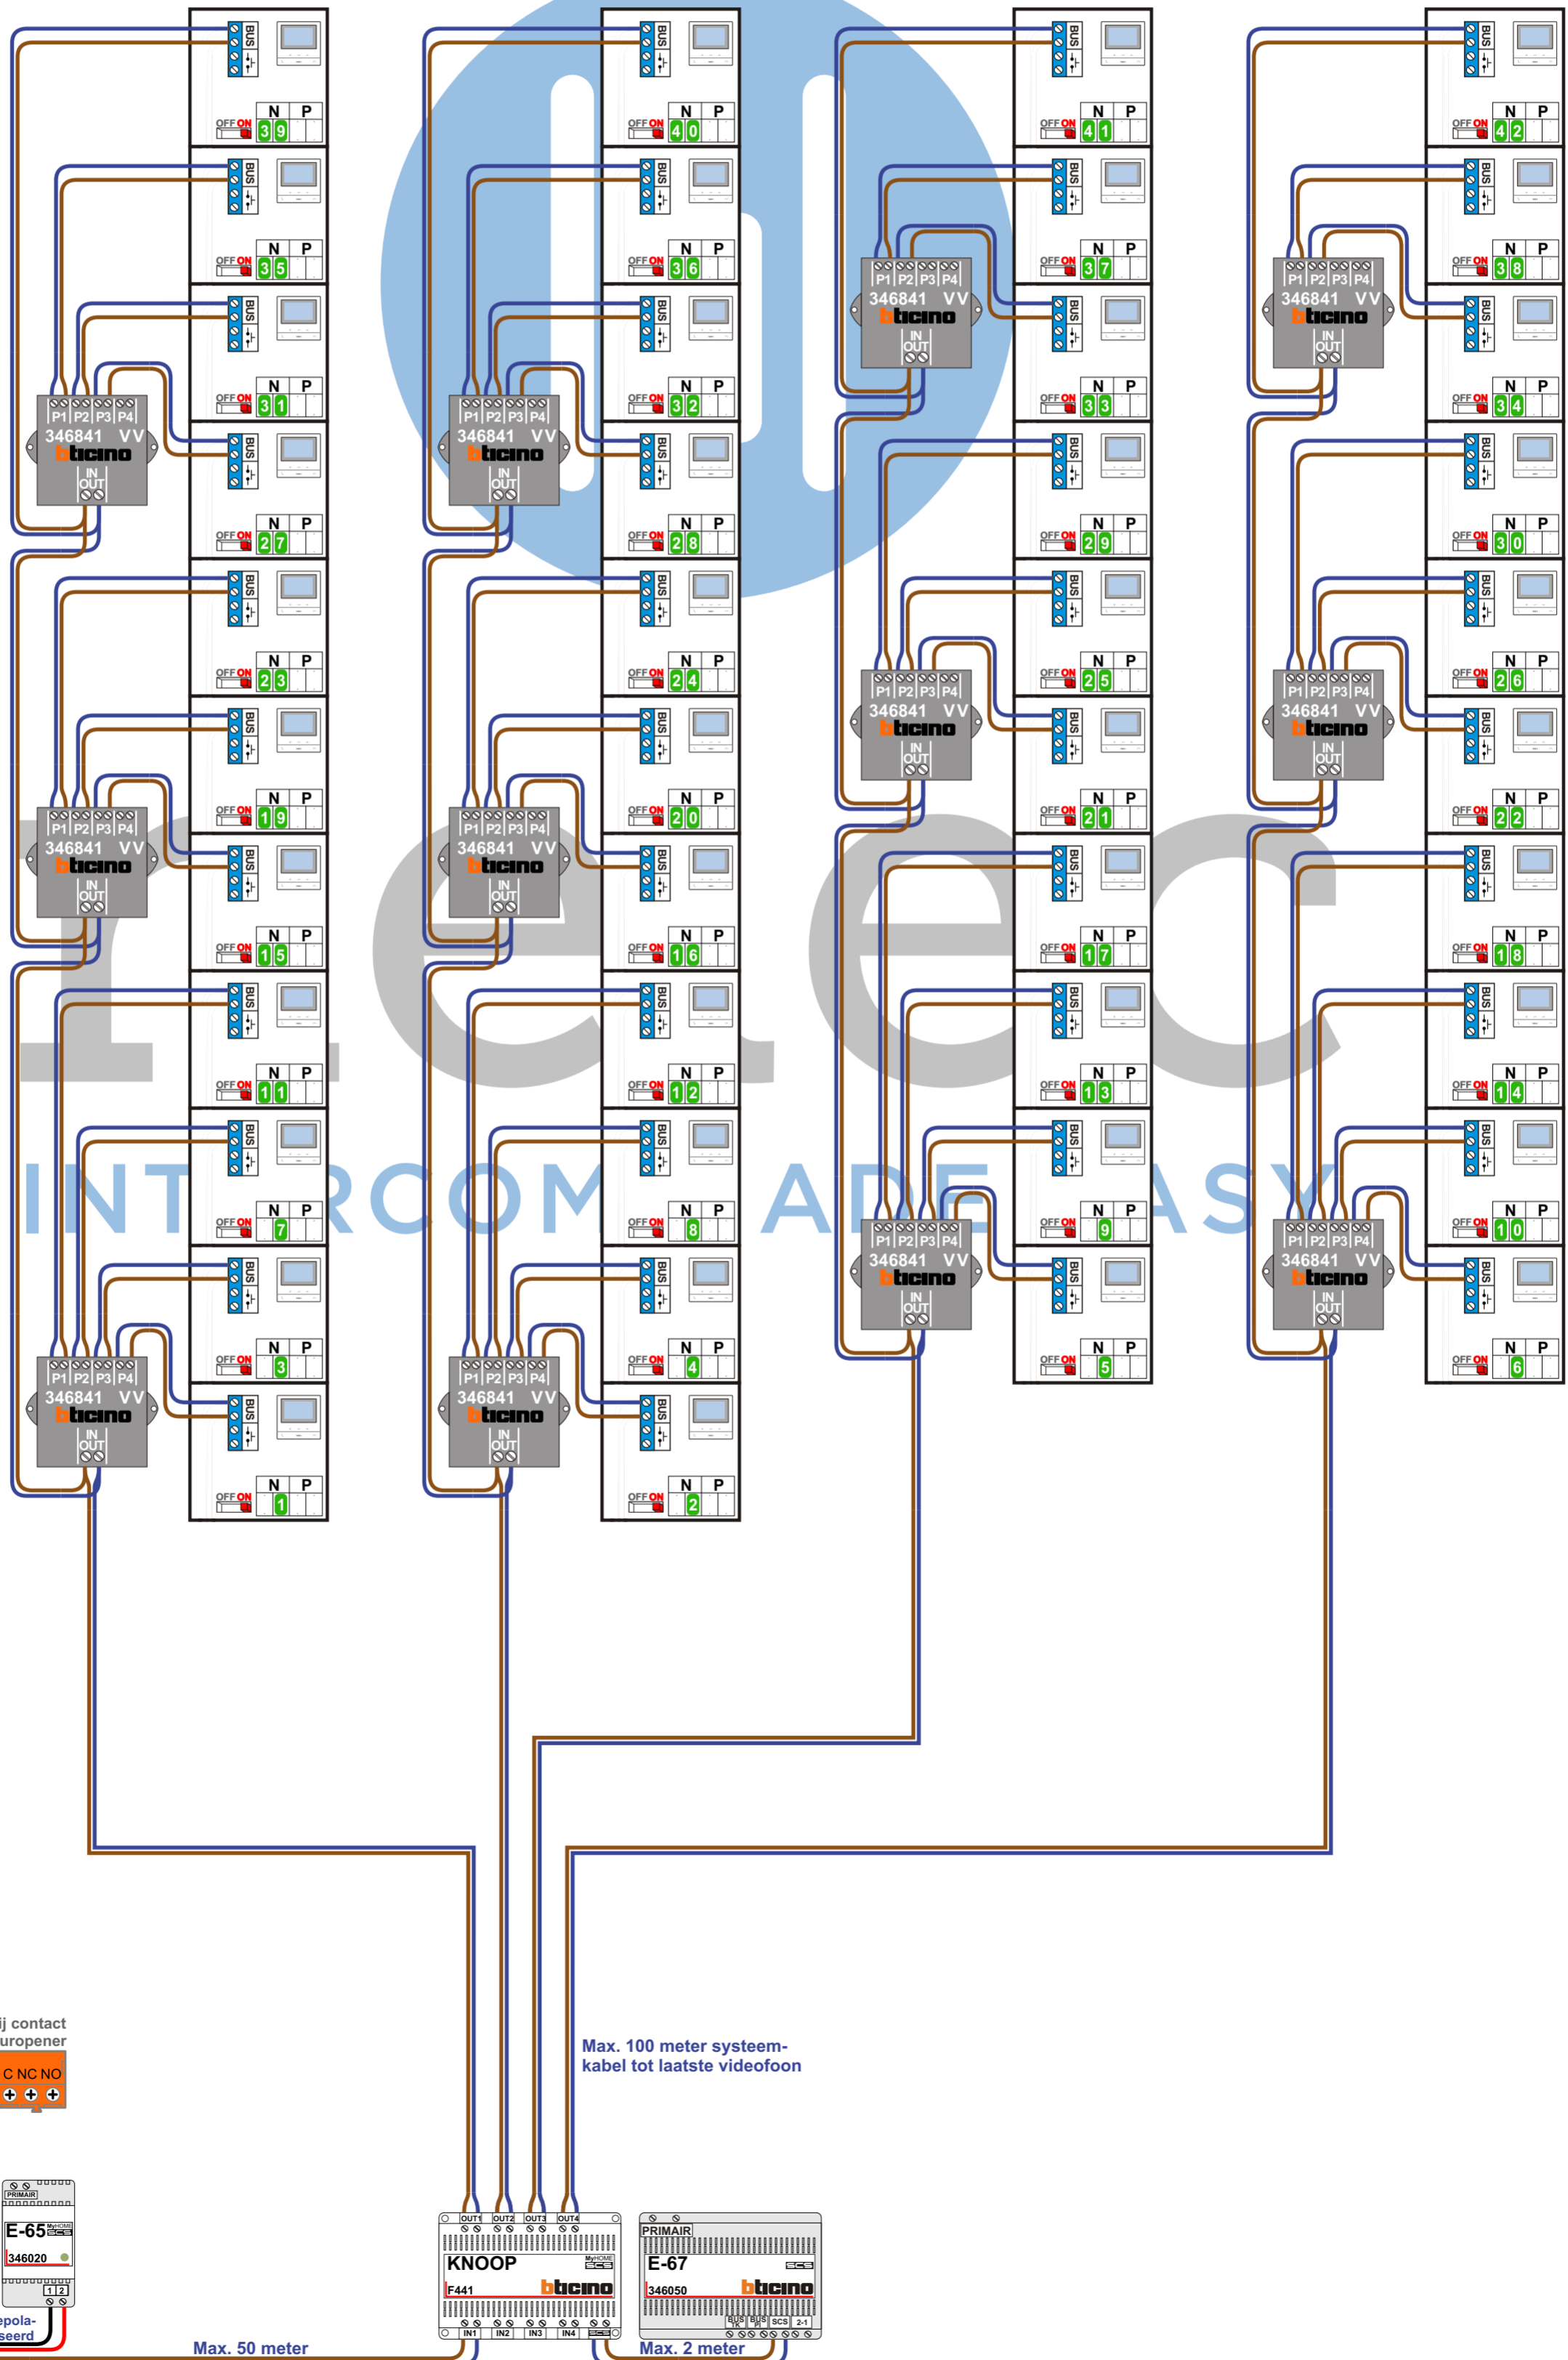

TWEEDRAADS BUS

- Bij andere getwiste kabel 66% afstand!
- Bij ongetwiste kabel max. 50 meter buitenpost naar videofoon.

Digitizers & flatcables

- Niet monteren/demonteren onder spanning!
- Beldrukkers mogen wel

DD8 digitizer: flatcable

IN
OUT

Connector van flatcable nokje juiste kant op bij aansluiten op DD8

VideoVerdeeler

De aders moeten echt OP de klemmen doorgeglust worden!

Haal de spanning van het systeem als je een digitizer monteert of demonteert

Max. 100 meter systeemkabel tot laatste videofoon

Max. 50 meter

Max. 2 meter

N-Waarde	Huisnummer	Switch-ON
1	70	X
2	71	X
3	72	X
4	73	X
5	74	X
6	75	X
7	76	X
8	77	X
9	78	X
10	79	X
11	80	X
12	81	X
13	82	X
14	83	X
15	84	X
16	85	X
17	86	X
18	87	X
19	88	X
20	89	X
21	90	X
22	91	X
23	92	X
24	93	X
25	94	X
26	95	X
27	96	X
28	97	X
29	98	X
30	99	X
31	100	X
32	101	X
33	102	X
34	103	X
35	104	X
36	105	X
37	106	X
38	107	X
39	108	X
40	109	X
41	110	X
42	111	X