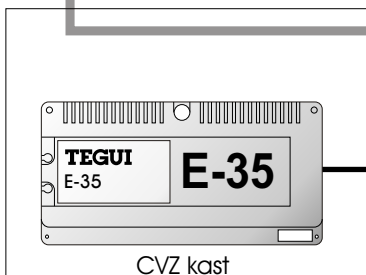

nelec  
INTERCOM MADE EAST

GBM kabel

2x0.8 naar  
deuropener

GBM kabel

6x0.8

CVZ kast