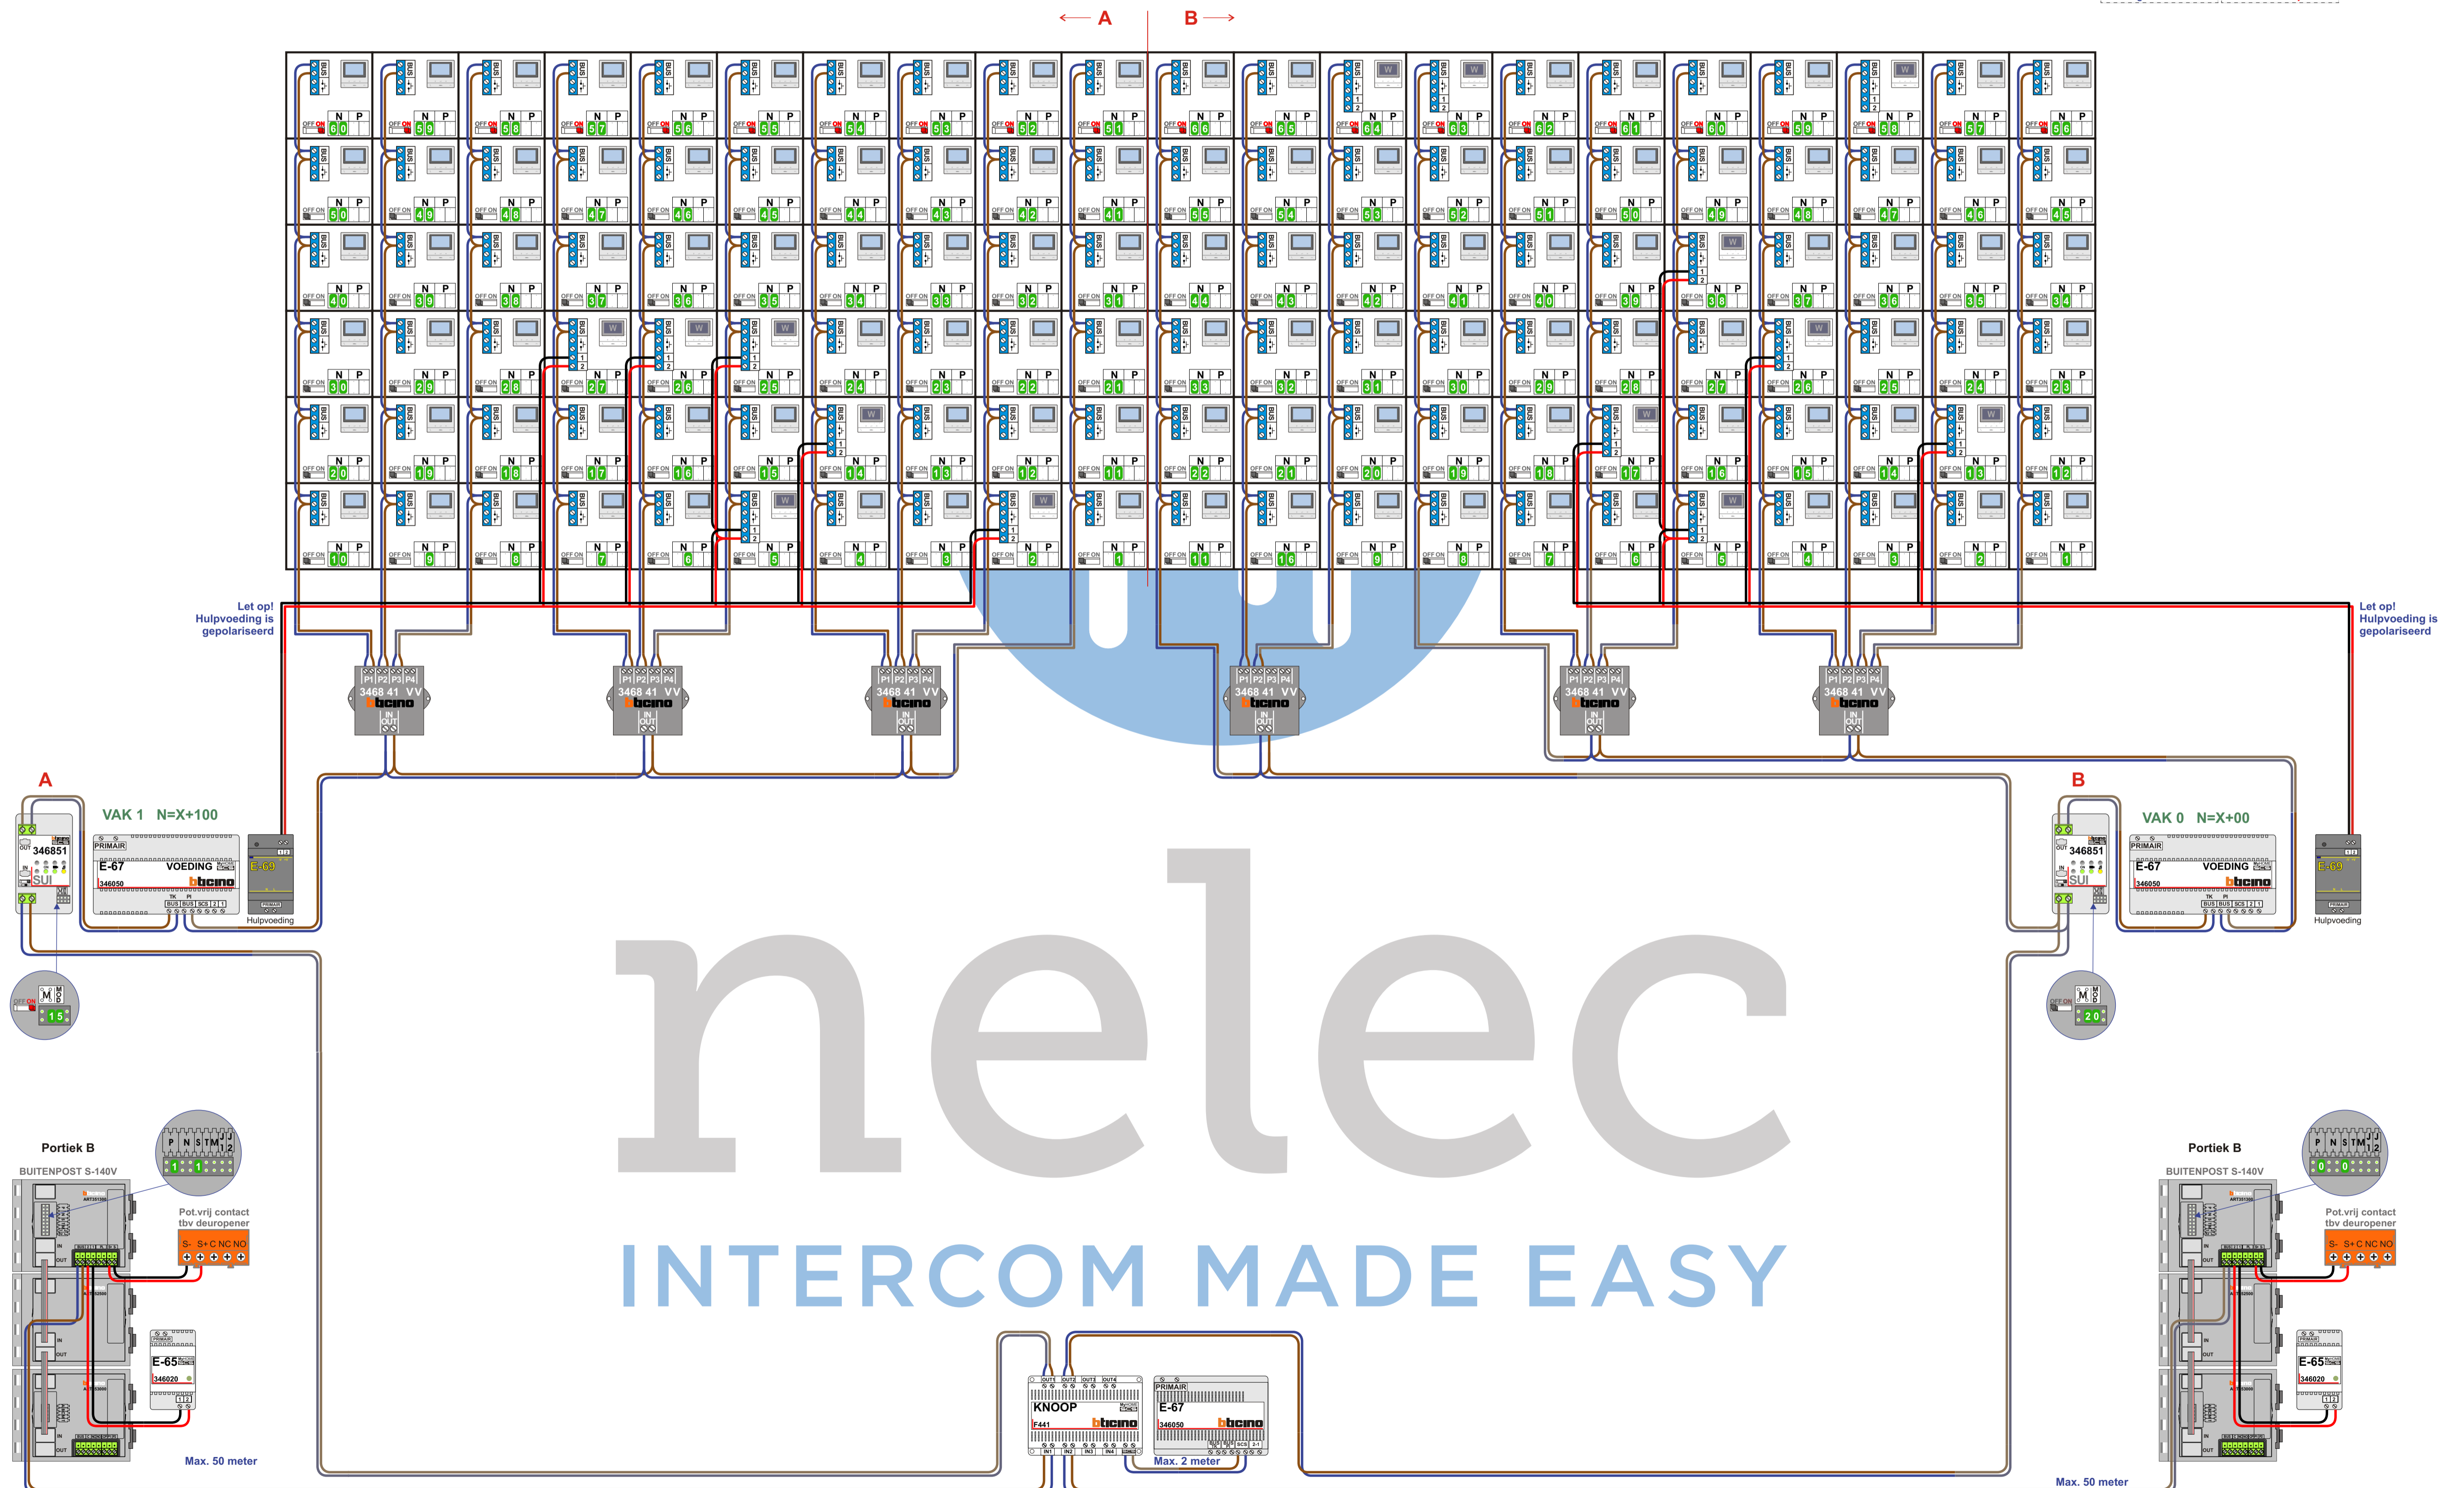

- 
**VideoVerdeler**  
 De aders moeten echt OP de klemmen doorgelust worden!
- 
**M-50**  
 De aders moeten echt OP de connector doorgelust worden!
- 
**TWEEDRAADS BUS**  
 Bij monterendemonteren spanning eraf voorkomt defecten!
- 
**= systeemkabel**  
 Bij andere getwiste kabel 66% afstand! Bij ongetwiste kabel max. 50 meter buitenpost naar videofoon. UTP op aanvraag.
- 
**SUI**  
 De aders moeten echt OP de klemmen doorgelust worden!
- 
**Hulpvoeding E-69**  
 Videofoons met voeding op klem 1 en 2 Switch 1-2 op ON!

VAK 0 N=X+00

N-waarde	Huisnummer	Eindweerstand	Videfoon	Hulpvoeding
1	40		M-50b	
2	42		M-50b	
3	44		M-50b	
4	46		M-50b	
5	48		M-50WiFi	X
6	50		M-50b	
7	52		M-50b	
8	54		M-50b	
9	56		M-50b	
10	58		M-50b	
11	60		M-50b	
12	82		M-50b	
13	84		M-50WiFi	X
14	86		M-50b	
15	88		M-50b	
16	90		M-50b	
17	92		M-50WiFi	X
18	94		M-50b	
19	96		M-50b	
20	98		M-50b	
21	100		M-50b	
22	102		M-50b	
23	124		M-50b	
24	126		M-50b	
25	128		M-50b	
26	130		M-50WiFi	X
27	132		M-50b	
28	134		M-50b	
29	136		M-50b	
30	138		M-50b	
31	140		M-50b	
32	142		M-50b	
33	144		M-50b	
34	166		M-50b	
35	168		M-50b	
36	170		M-50b	
37	172		M-50b	
38	174		M-50WiFi	X
39	176		M-50b	
40	178		M-50b	
41	180		M-50b	
42	182		M-50b	
43	184		M-50b	
44	186		M-50b	
45	208		M-50b	
46	210		M-50b	
47	212		M-50b	
48	214		M-50b	
49	216		M-50b	
50	218		M-50b	
51	220		M-50b	
52	222		M-50b	
53	224		M-50b	
54	226		M-50b	
55	228		M-50b	
56	250	X	M-50b	
57	252	X	M-50b	
58	254	X	M-50WiFi	
59	256	X	M-50b	
60	258	X	M-50b	
61	260	X	M-50b	
62	262	X	M-50b	
63	264	X	M-50WiFi	
64	266	X	M-50WiFi	
65	268	X	M-50b	
66	270	X	M-50b	